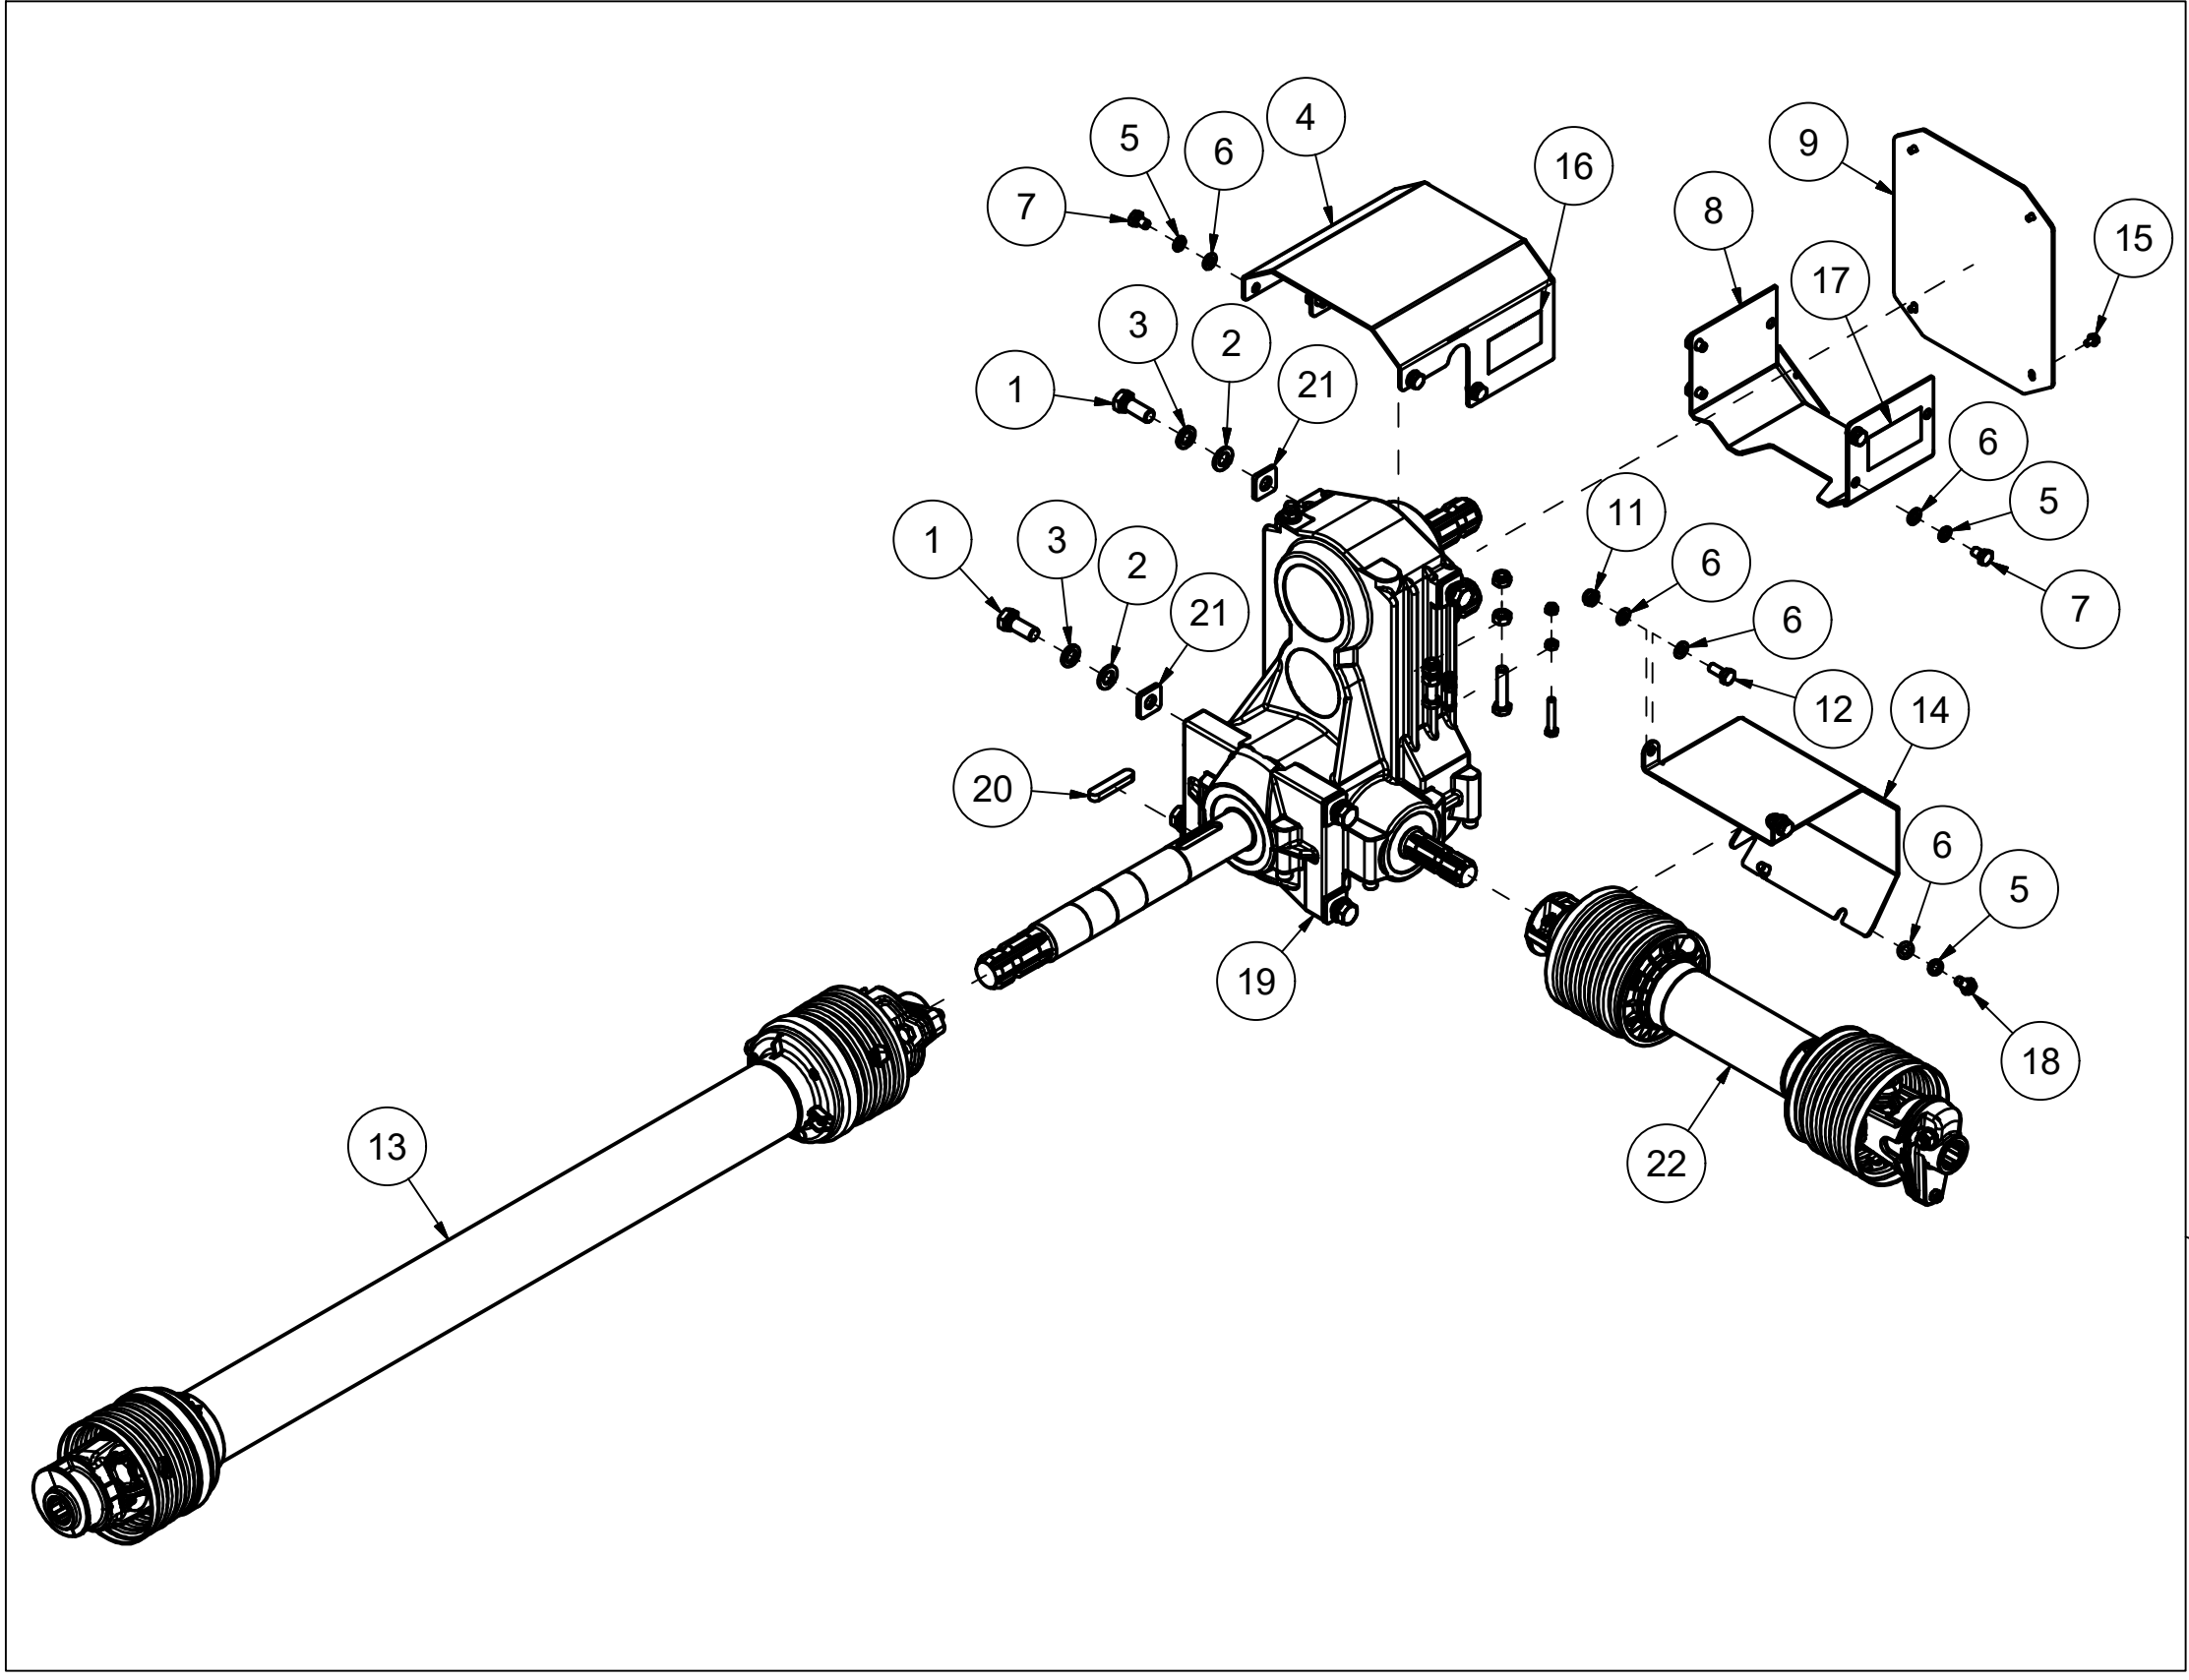

25328009 Girboks

Pos	Ant	Artikkelnr	Beskrivelse
1	6	2422489	Sekskantskrue M16x40 EIZn 8.8 DIN 933
2	6	2531078	Underlagsskive M16 EIZn DIN 125
3	6	2534078	Fjærskive M16 EIZn DIN 127
4	1	25321059	Deksel girboks
5	10	2534060	Fjærskive M10 EIZn DIN 127
6	14	2531060	Underlagsskive M10 EIZn DIN 125
7	8	2422290	Sekskantskrue M10x16 EIZn 8.8 DIN 933
8	1	25321060	Deksel girboks
9	1	25321061	Plate
10	1	2935088	Klebmerke 90x48 Klemfare hånd
11	2	2483610	Lockingmutter M10 EIZn DIN 985
12	2	2422297	Sekskantskrue M10x25 EIZn 8.8 DIN 933
13	1	2962158	Kraftoverføringsaksel 3/4" L1210
14	1	25311099	Deksel PTO
15	4	2451196	Sekskantskrue med flens M6x10 EIZn 8.8 DIN 6921
16	1	2935059	Klebmerke 90x48 1000 omdr
17	1	2935061	Klebmerke 90x48 540 omdr
18	2	2422295	Sekskantskrue M10x20 EIZn 8.8 DIN 933
19	1	2961023	Girboks
20	1	2115178	Passkile 14x9 L70 St DIN 6885A
21	6	25321101	Skive girboks
22	1	2962153	Kraftoverføringsaksel 3/8" L?
23	2	2422254	Sekskantskrue M8x45 EIZn 8.8 DIN 931
24	2	2481609	Sekskantmutter M8 EIZn DIN 934
25	2	2483609	Lockingmutter M8 EIZn DIN 985
26	2	2422358	Sekskantskrue M12x55 EIZn 8.8 DIN 931
27	2	2481611	Sekskantmutter M12 EIZn DIN 934
28	2	2483611	Lockingmutter M12 EIZn DIN 985