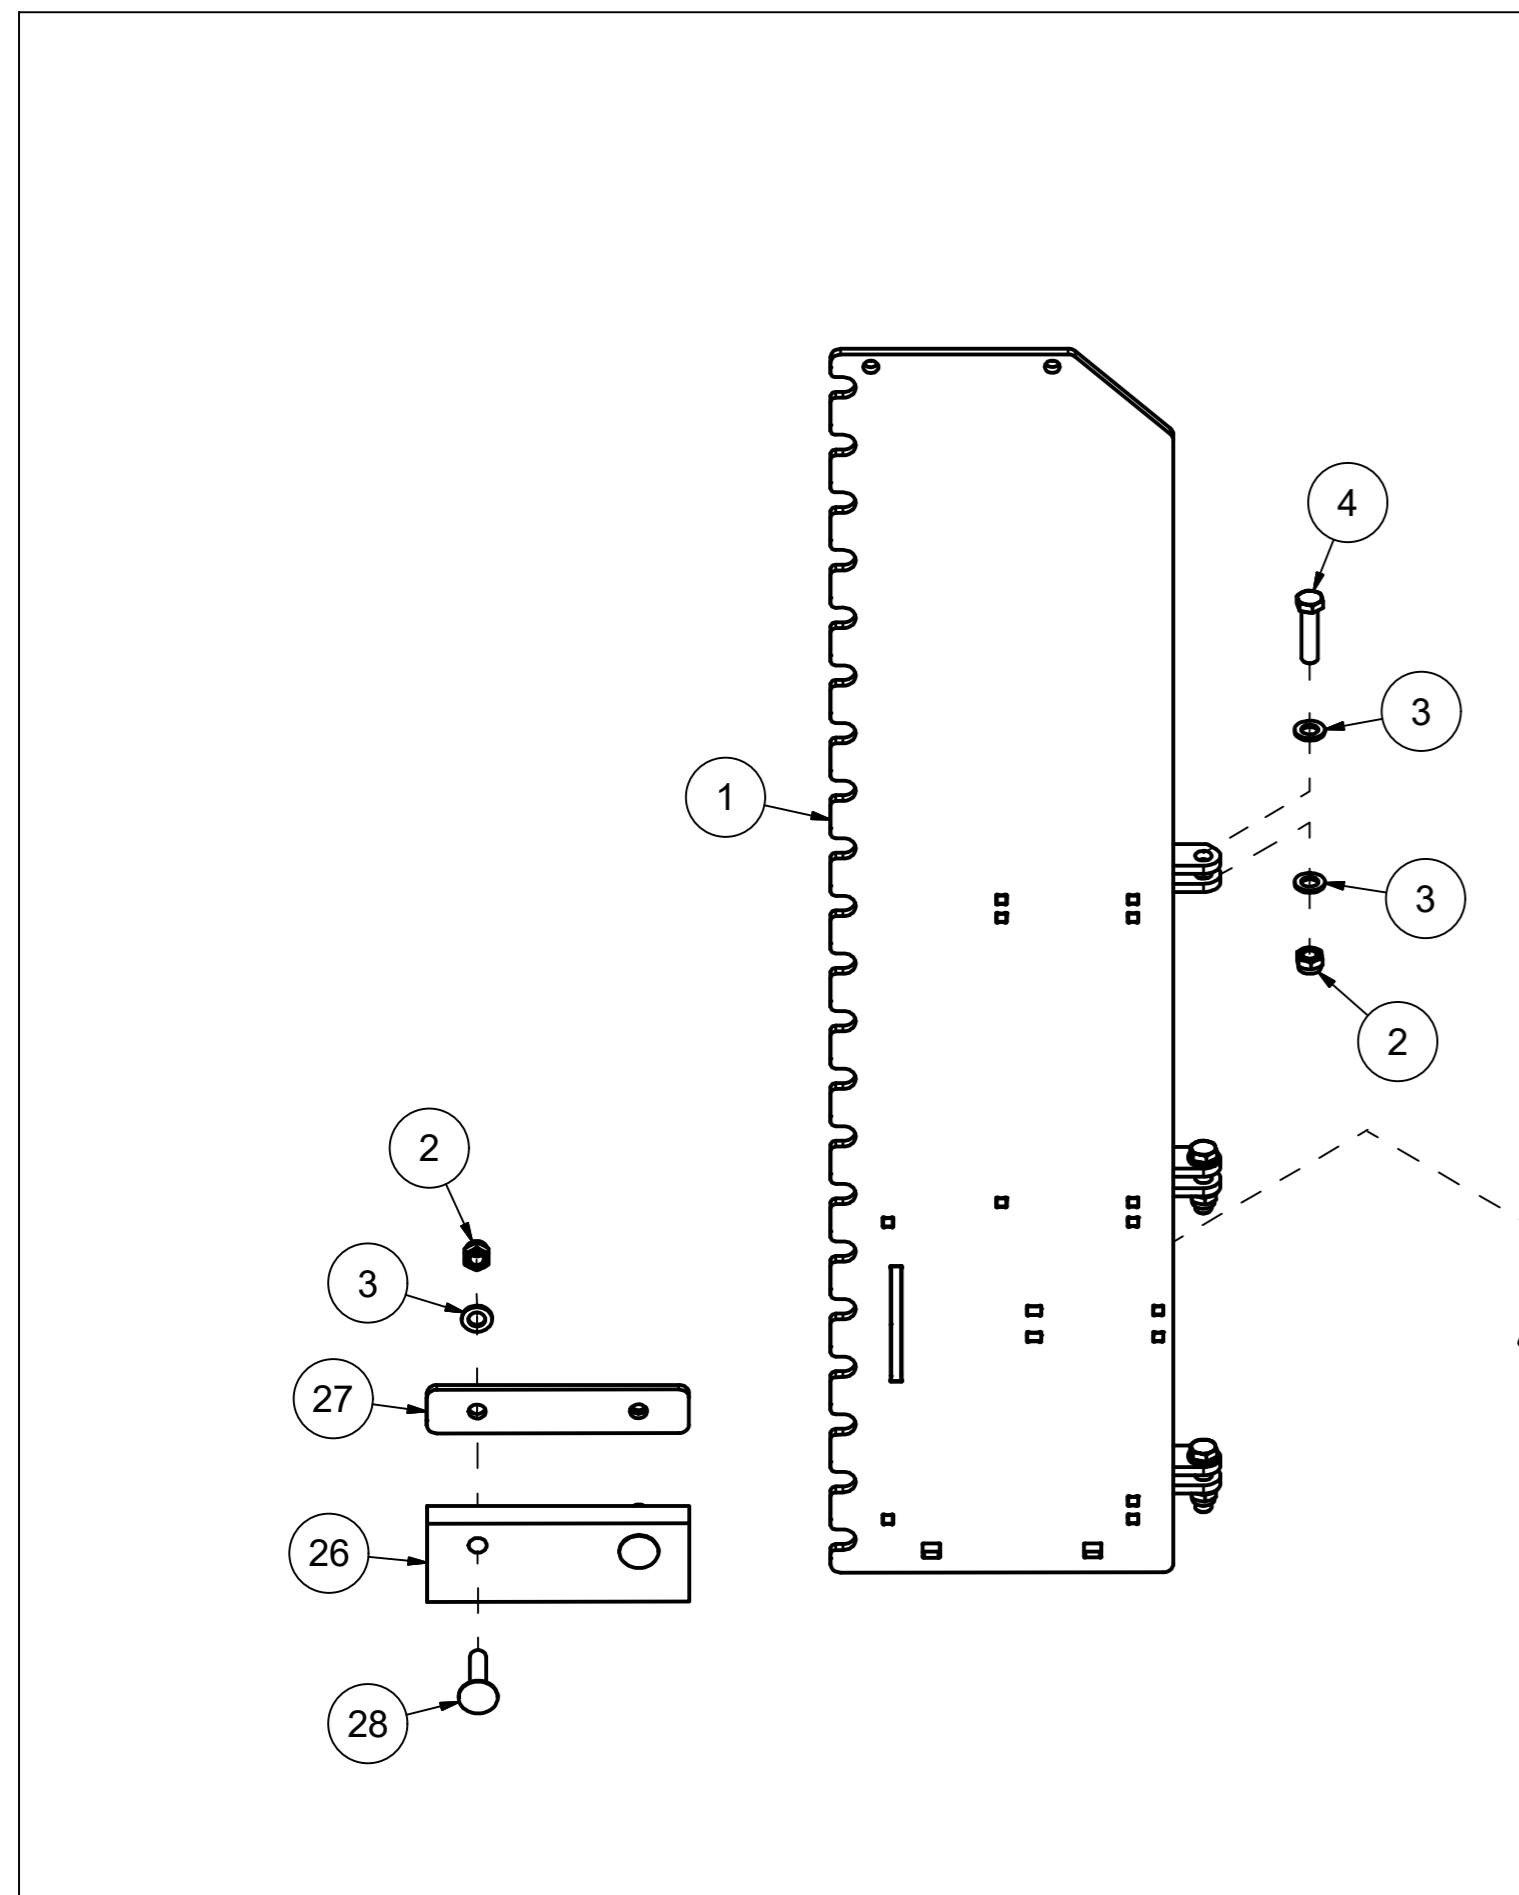

25328017 Hydraulisk kantskjær

Pos	Ant	Artikkelnr	Beskrivelse
1	1	25311092	Hydraulisk kantkjær
2	5	2483613	Lockingmutter M16 EIZn DIN 985
3	8	2531078	Underlagsskive M16 EIZn DIN 125
4	3	2422497	Sekskantskrue M16x65 EIZn 8.8 DIN 931
5	2	2526317	Bolt Ø19,8x45
6	6	2483610	Lockingmutter M10 EIZn DIN 985
7	2	2422301	Sekskantskrue M10x35 EIZn 8.8 DIN 933
8	1	2955001	Sylinder Ø50/30 SL230
9	4	2957759	Ansatsnippel GEK BSP 3/8" L10 ED
10	1	12531073	Akkumulatorbrakett
11	1	25311072	Klammer
12	1	2955308	Akkumulator 0,7l
13	1	2955323	Sikkerhetsventil
14	1	2957748	Svivelnippel EVGE 12L BSP 3/8" ED
15	2	2957720	T-ansatsnippel EVTK 10L
16	1	2957735	Ansatsnippel GEK M18x1,5 L12 ED
17	1	25311087	Feste
18	8	2531060	Underlagsskive M10 EIZn DIN 125
19	2	2534060	Fjærskive M10 EIZn DIN 127
20	2	2422295	Sekskantskrue M10x20 EIZn 8.8 DIN 933
21	2	2441297	Låseskrue M10x25 EIZn 4.6 DIN 603
22	2	2422297	Sekskantskrue M10x25 EIZn 8.8 DIN 933
23	2	2483608	Lockingmutter M6 EIZn DIN 985
24	4	2531039	Underlagsskive M6 EIZn DIN 125
25	2	2422217	Sekskantskrue M6x50 EIZn 8.8 DIN 931
26	1	25311045	Kant skraper
27	1	25311046	Plate
28	2	2344498	Låseskrue M16x70 EIZn 8.8 DIN 603
29	1	25321103	Sylinderfeste hyd kanskjær
30	4	2483611	Lockingmutter M12 EIZn DIN 985
31	8	2531069	Underlagsskive M12 EIZn DIN 125
32	4	2422350	Sekskantskrue M12x35 EIZn 8.8 DIN 933
33	1	4251206	Slangeholder
34	1	2422258	Sekskantskrue M8x55 EIZn 8.8 DIN 931
35	1	2483609	Lockingmutter M8 EIZn DIN 985
36	2	2531047	Underlagsskive M8 EIZn DIN 125