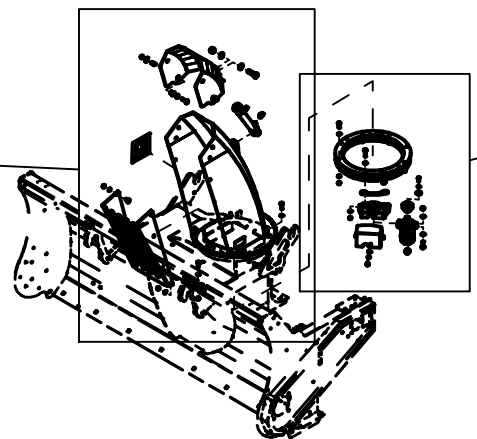

25328004 Utkastertut

Pos	Ant	Artikkelnr	Beskrivelse
1	39	2531060	Underlagsskive M10 EIZn DIN 125
2	22	2483610	Lockingmutter M10 EIZn DIN 985
3	10	2422299	Sekskantskrue M10x30 EIZn 8.8 DIN 933
4	2	2344330	Låseskrue M10x25 EIZn 8.8 DIN 603
5	1	2935150	Klebmerke Duun 160x160
6	2	2935088	Klebmerke 90x48 Klemfare hånd
7	1	25201044	Rist
8	1	12532028	Tut for 80 cm
9	2	2957754	Ansatsnippel GEK BSP 1/4" L10 ED
10	1	25111052	Stopper mot skrog
11	1	25321027	Mellomklaff
12	2	2245218	Plastforing Ø18/16 Flens Ø26
13	2	2344335	Låseskrue M10x45 EIZn 8.8 DIN 603
14	6	2531069	Underlagsskive M12 EIZn DIN 125
15	2	2533060	Karosseriskive M10 EIZn DIN 9021
16	2	25311031	Lagerhylse
17	1	25311023	Brakett
18	1	25311024	Deksel
19	1	2955508	Hydraulikkmotor 50 ccm
20	1	2964106	Tannhjul Z14 modul 4
21	1	2533058	Karosseriskive ø9/35x3 EIZn
22	1	2534047	Fjærskive M8 EIZn DIN 127
23	1	2422246	Sekskantskrue M8x25 EIZn 8.8 DIN 933
24	2	2483611	Lockingmutter M12 EIZn DIN 985
25	2	2422352	Sekskantskrue M12x40 EIZn 8.8 DIN 933
26	3	2422290	Sekskantskrue M10x16 EIZn 8.8 DIN 933
27	3	2534060	Fjærskive M10 EIZn DIN 127
28	2	2957758	Ansatsnippel GEK BSP 1/2" L10 ED
29	2	2483615	Lockingmutter M20 EIZn DIN 985
30	4	2531086	Underlagsskive M20 EIZn DIN 125
31	2	2422576	Sekskantskrue M20x60 EIZn 8.8 DIN 931
32	1	25111036	Kulesvingkrans Ø500
33	1	25321102	Avstandsplate motorfeste
34	2	2422305	Sekskantskrue M10x45 EIZn 8.8 DIN 931
35	6	2422301	Sekskantskrue M10x35 EIZn 8.8 DIN 933
36	1	2955003	Sylinder Ø32/20 SL150