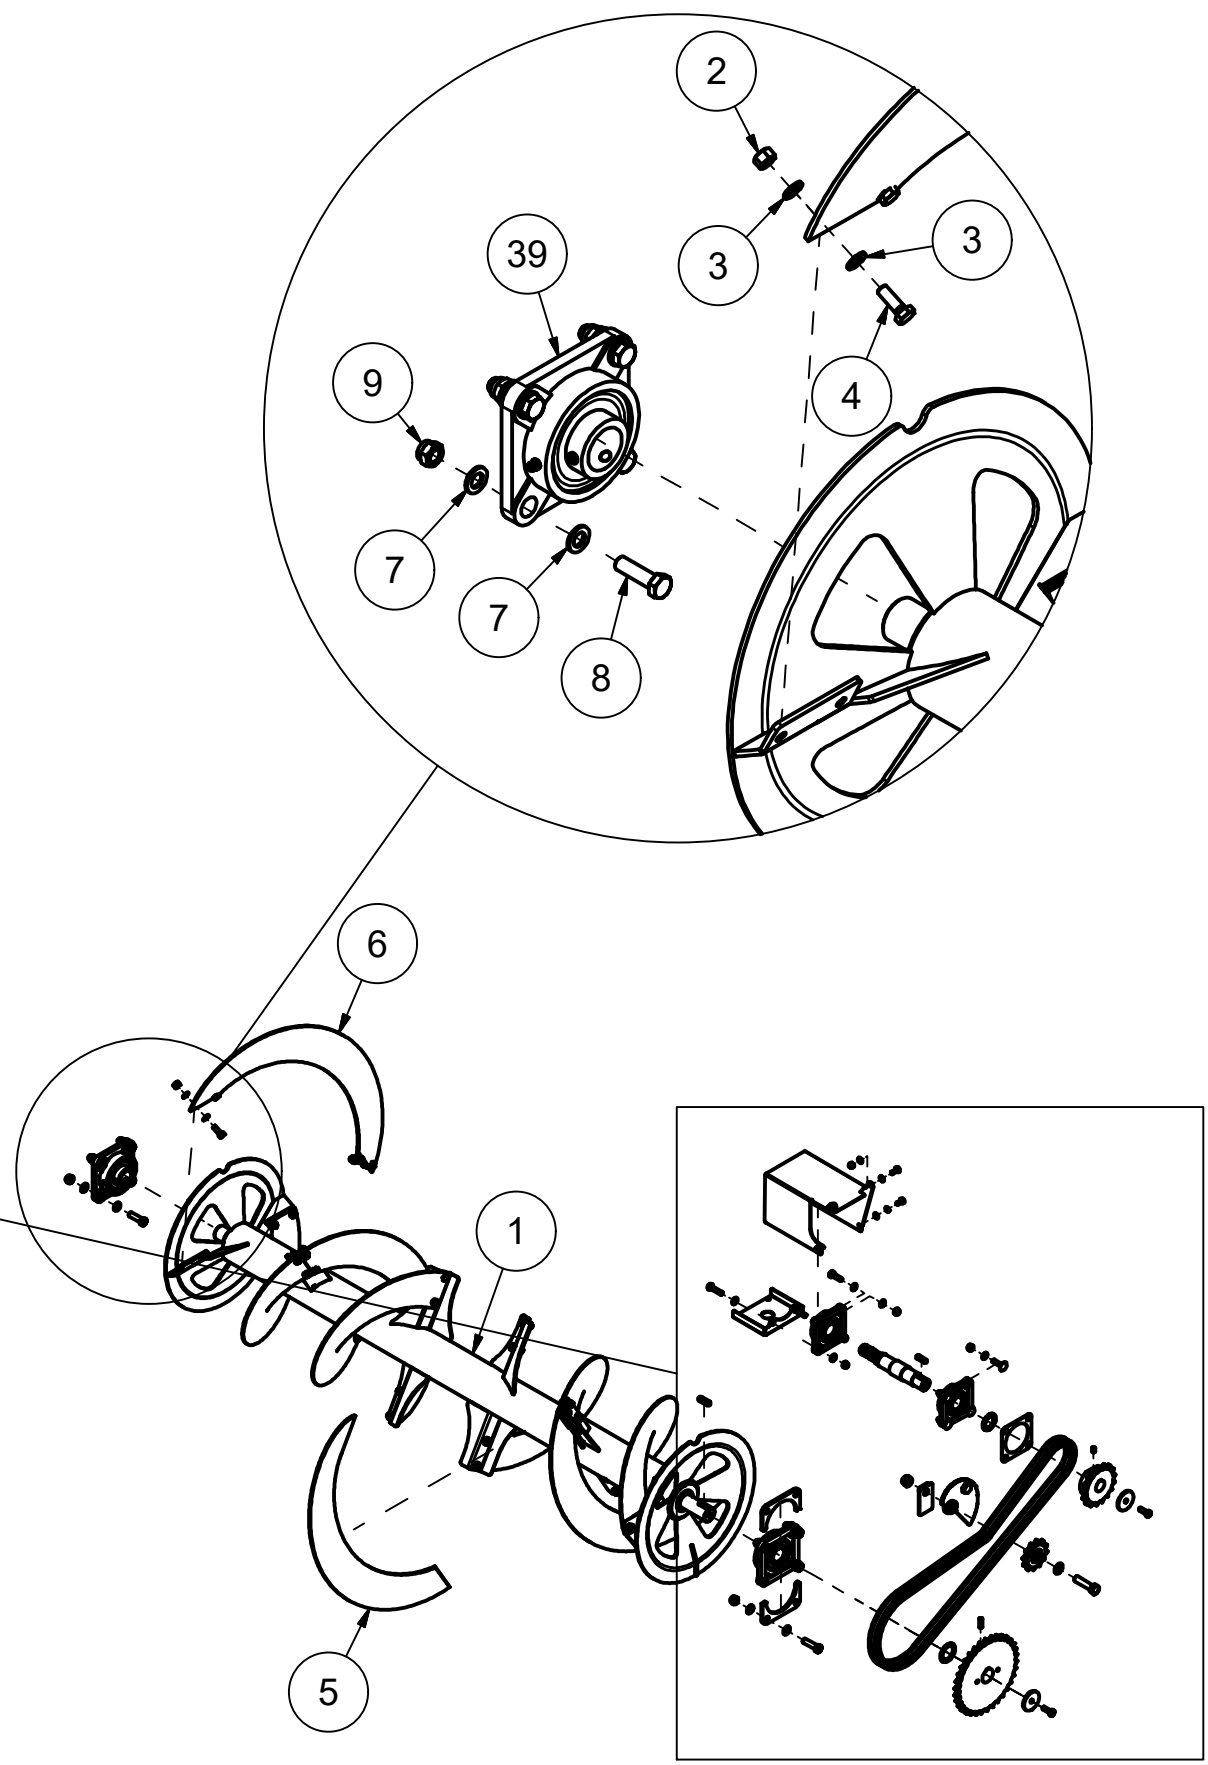

25328002 Innmaterskrue

Pos	Ant	Artikkelnr	Beskrivelse
1	1	25321002	Innmaterskrue TFP240
2	32	2489611	Sekskantmutter mekanisk lås M12 EIZn DIN 980
3	76	2531069	Underlagsskive M12 EIZn DIN 125
4	34	2423350	Sekskantskrue M12x35 EIZn 10.9 DIN 933
5	4	25321064	Skruuelement venstre
6	4	25321066	Skruuelement høyre
7	16	2531078	Underlagsskive M16 EIZn DIN 125
8	4	2422494	Sekskantskrue M16x55 EIZn 8.8 DIN 931
9	8	2483613	Lockingmutter M16 EIZn DIN 985
10	2	25321011	Plate
11	4	2422495	Sekskantskrue M16x60 EIZn 8.8 DIN 931
12	1	2964229	Kjedehjul 1" Z34 Ø50
13	1	2473350	Gjengestift hul M12x35 St DIN 916
14	1	25321080	Skims
15	1	25311050	Aksel
16	1	2964212	Kjedehjul 1" Z17 Ø40
17	2	2954174	Flenslager UCF 209 45mm
18	1	2115160	Passkile 12x8 L45 St DIN 6885A
19	1	2473340	Gjengestift hul M12x16 St DIN 916
20	4	2344354	Låseskrue M12x45 EIZn 8.8 DIN 603
21	1	25311055	Deksel
22	1	25311082	Mutterlås
23	1	2483615	Lockingmutter M20 EIZn DIN 985
24	1	2531086	Underlagsskive M20 EIZn DIN 125
25	1	2954120	Kjedestrammehjul 1" 12 t
26	1	2422581	Sekskantskrue M20x80 EIZn 8.8 DIN 931
27	1	25311090	Kjedestrammer
28	1	2963127	Rullekjede 1" 88 ledd
29	1	25311051	Deksel
30	2	2422295	Sekskantskrue M10x20 EIZn 8.8 DIN 933
31	2	2483610	Lockingmutter M10 EIZn DIN 985
32	2	2534060	Fjærskive M10 EIZn DIN 127
33	6	2531060	Underlagsskive M10 EIZn DIN 125
34	2	2422297	Sekskantskrue M10x25 EIZn 8.8 DIN 933
35	1	2935039	Klebemerke 75x40 Smøring oil
36	2	41311061	Skive ø12,5/70x6
37	8	2483611	Lockingmutter M12 EIZn DIN 985
38	1	2115175	Passkile 14x9 L50 St DIN 6885A
39	2	2954176	Flenslager UCF 310 50mm
40	1	25321052	Skims
41	2	2422356	Sekskantskrue M12x50 EIZn 8.8 DIN 931
42	2	2422352	Sekskantskrue M12x40 EIZn 8.8 DIN 933
43	1	25311120	Skims flenslager 1mm
44	1	25311121	Skims flenslager 2mm