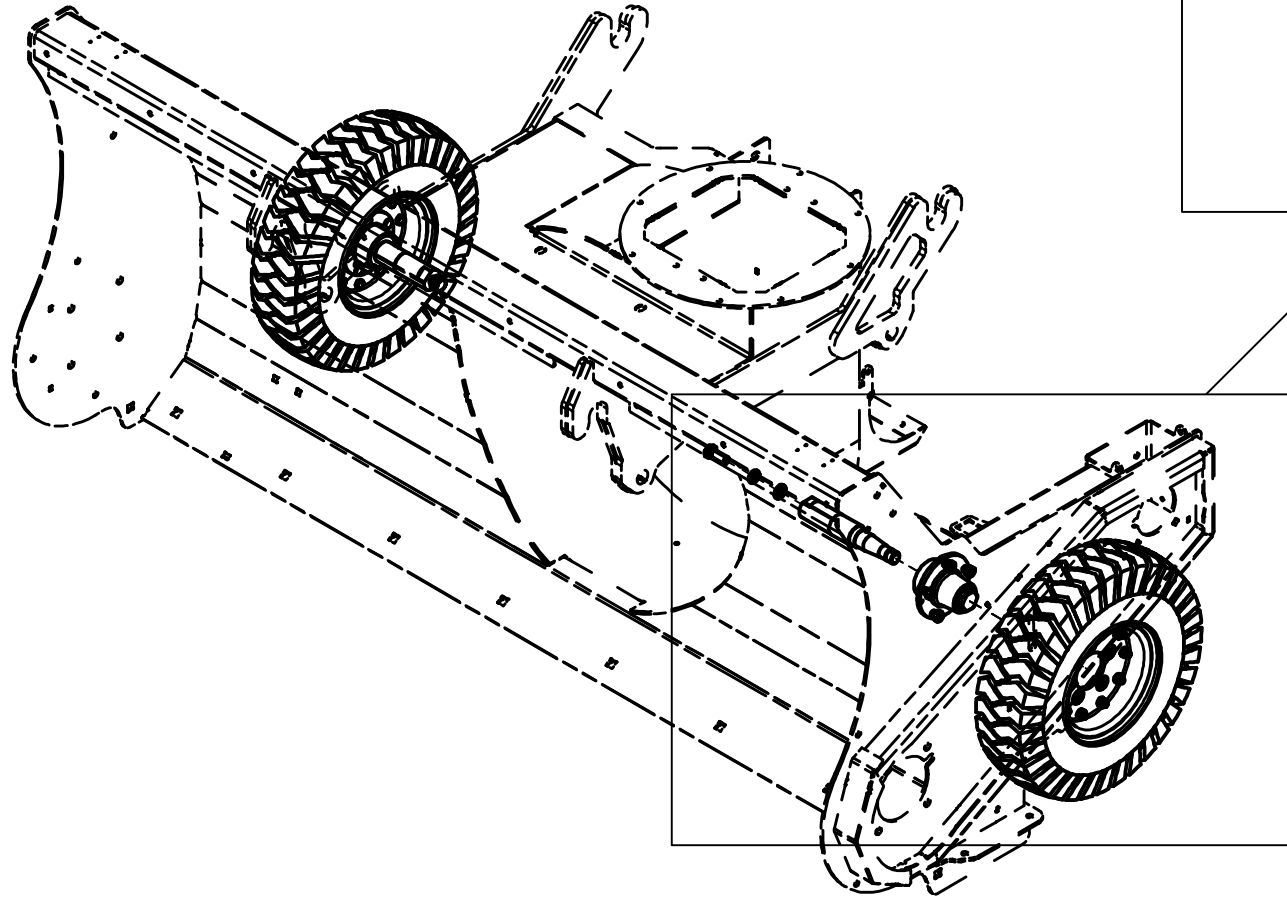

25328008 Hjul

Pos	Ant	Artikkelnr	Beskrivelse
1	2	25211033	Akseltapp for hjul
2	2	2941520	Hjul 6.00x9 10L Kompl. m/felg
3	2	2531078	Underlagsskive M16 EIZn DIN 125
4	2	2534078	Fjærskive M16 EIZn DIN 127
5	2	2422489	Sekskantskrue M16x40 EIZn 8.8 DIN 933
6	2	2941621	Nav nr.21 uten akseltapp