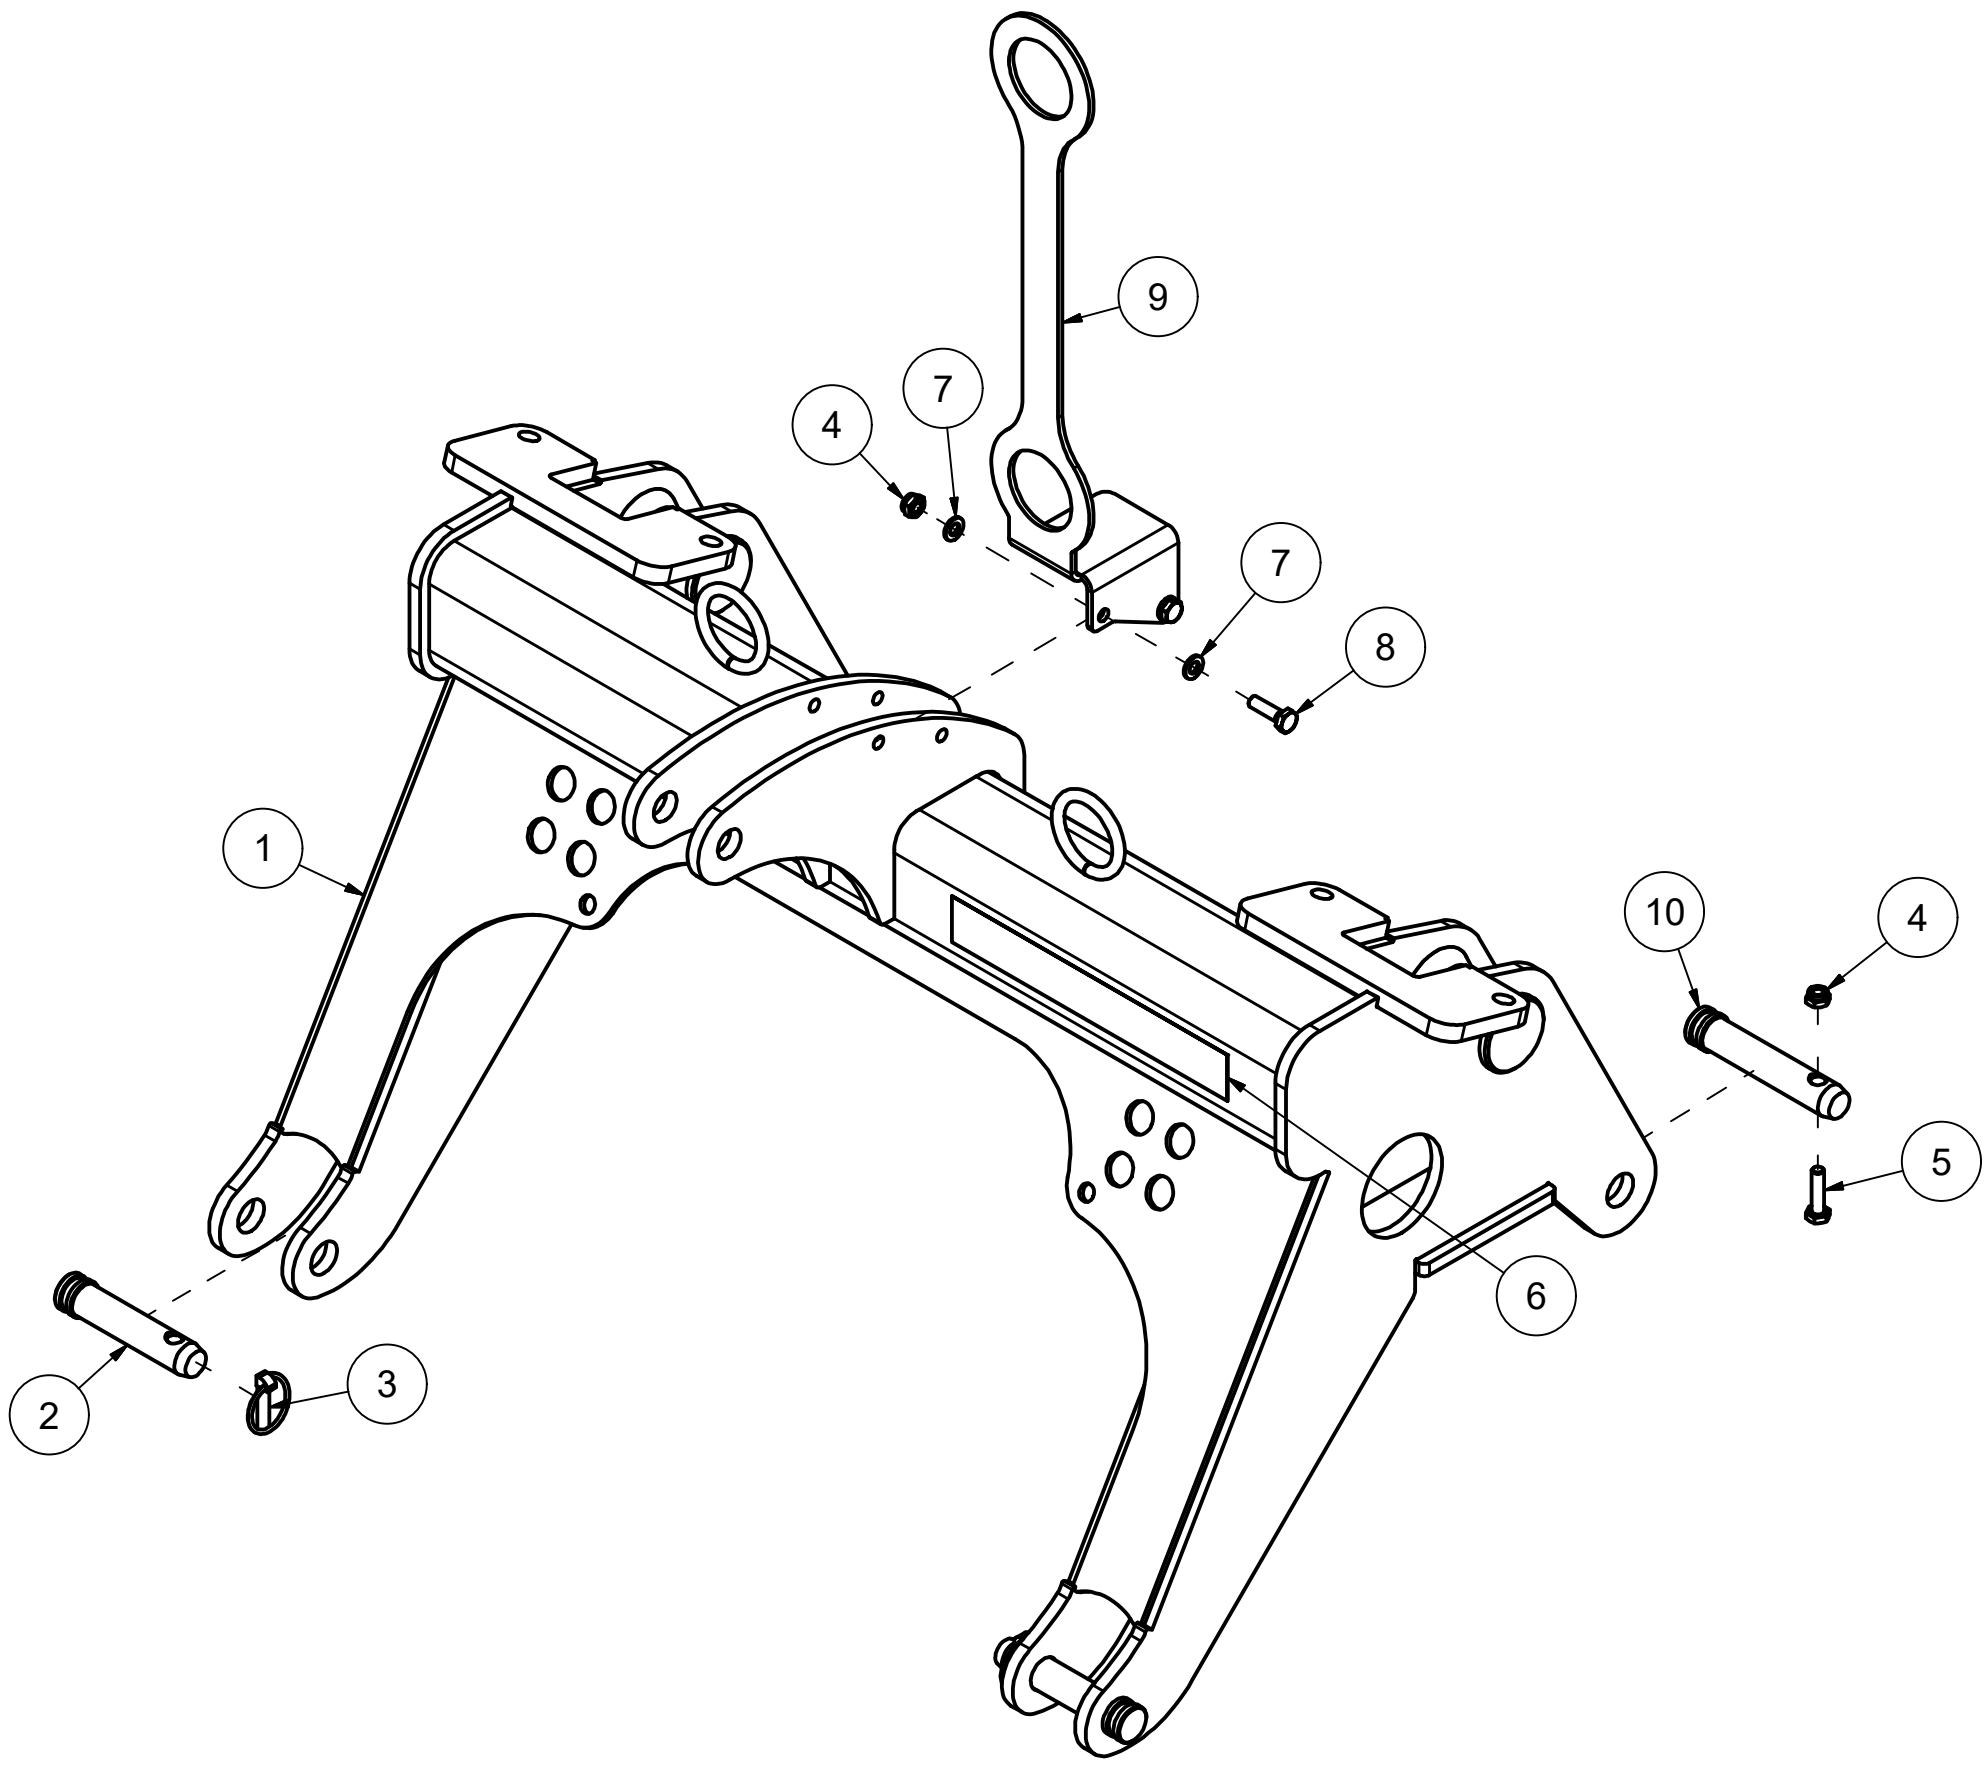

# 25328004 Utkastertut

Pos	Ant	Artikkelnr	Beskrivelse
1	39	2531060	Underlagsskive M10 EIZn DIN 125
2	22	2483610	Lockingmutter M10 EIZn DIN 985
3	10	2422299	Sekskantskrue M10x30 EIZn 8.8 DIN 933
4	2	2344330	Låseskrue M10x25 EIZn 8.8 DIN 603
5	1	2935150	Klebmerke Duun 160x160
6	2	2935088	Klebmerke 90x48 Klemfare hånd
7	1	25201044	Rist
8	1	12532028	Tut for 80 cm
9	2	2957754	Ansatsnippel GEK BSP 1/4" L10 ED
10	1	25111052	Stopper mot skrog
11	1	25321027	Mellomklaff
12	2	2245218	Plastforing Ø18/16 Flens Ø26
13	2	2344335	Låseskrue M10x45 EIZn 8.8 DIN 603
14	6	2531069	Underlagsskive M12 EIZn DIN 125
15	2	2533060	Karosseriskive M10 EIZn DIN 9021
16	2	25311031	Lagerhylse
17	1	25311023	Brakett
18	1	25311024	Deksel
19	1	2955508	Hydraulikkmotor 50 ccm
20	1	2964106	Tannhjul Z14 modul 4
21	1	2533058	Karosseriskive ø9/35x3 EIZn
22	1	2534047	Fjærskive M8 EIZn DIN 127
23	1	2422246	Sekskantskrue M8x25 EIZn 8.8 DIN 933
24	2	2483611	Lockingmutter M12 EIZn DIN 985
25	2	2422352	Sekskantskrue M12x40 EIZn 8.8 DIN 933
26	3	2422290	Sekskantskrue M10x16 EIZn 8.8 DIN 933
27	3	2534060	Fjærskive M10 EIZn DIN 127
28	2	2957758	Ansatsnippel GEK BSP 1/2" L10 ED
29	2	2483615	Lockingmutter M20 EIZn DIN 985
30	4	2531086	Underlagsskive M20 EIZn DIN 125
31	2	2422576	Sekskantskrue M20x60 EIZn 8.8 DIN 931
32	1	25111036	Kulesvingkrans Ø500
33	1	25321102	Avstandsplate motorfeste
34	2	2422305	Sekskantskrue M10x45 EIZn 8.8 DIN 931
35	6	2422301	Sekskantskrue M10x35 EIZn 8.8 DIN 933
36	1	2955003	Sylinder Ø32/20 SL150

# 25328006 Trepunktffeste

Pos	Ant	Artikkelnr	Beskrivelse
1	1	25311006	Traktorfeste
2	2	2551730	Trekkarmsbolt kat. 2 Ø28x95
3	2	2556142	Orepinne Ø10x40
4	4	2483610	Lockingmutter M10 EIZn DIN 985
5	2	2422303	Sekskantskrue M10x40 EIZn 8.8 DIN 931
6	1	2935121	Klebmerke 45x309 Snøfres 540 rpm sameskilt
7	4	2531060	Underlagsskive M10 EIZn DIN 125
8	2	2422301	Sekskantskrue M10x35 EIZn 8.8 DIN 933
9	1	25311100	Slangeholder
10	2	2551731	Trekkarmsbolt kat. 2 Ø28x110