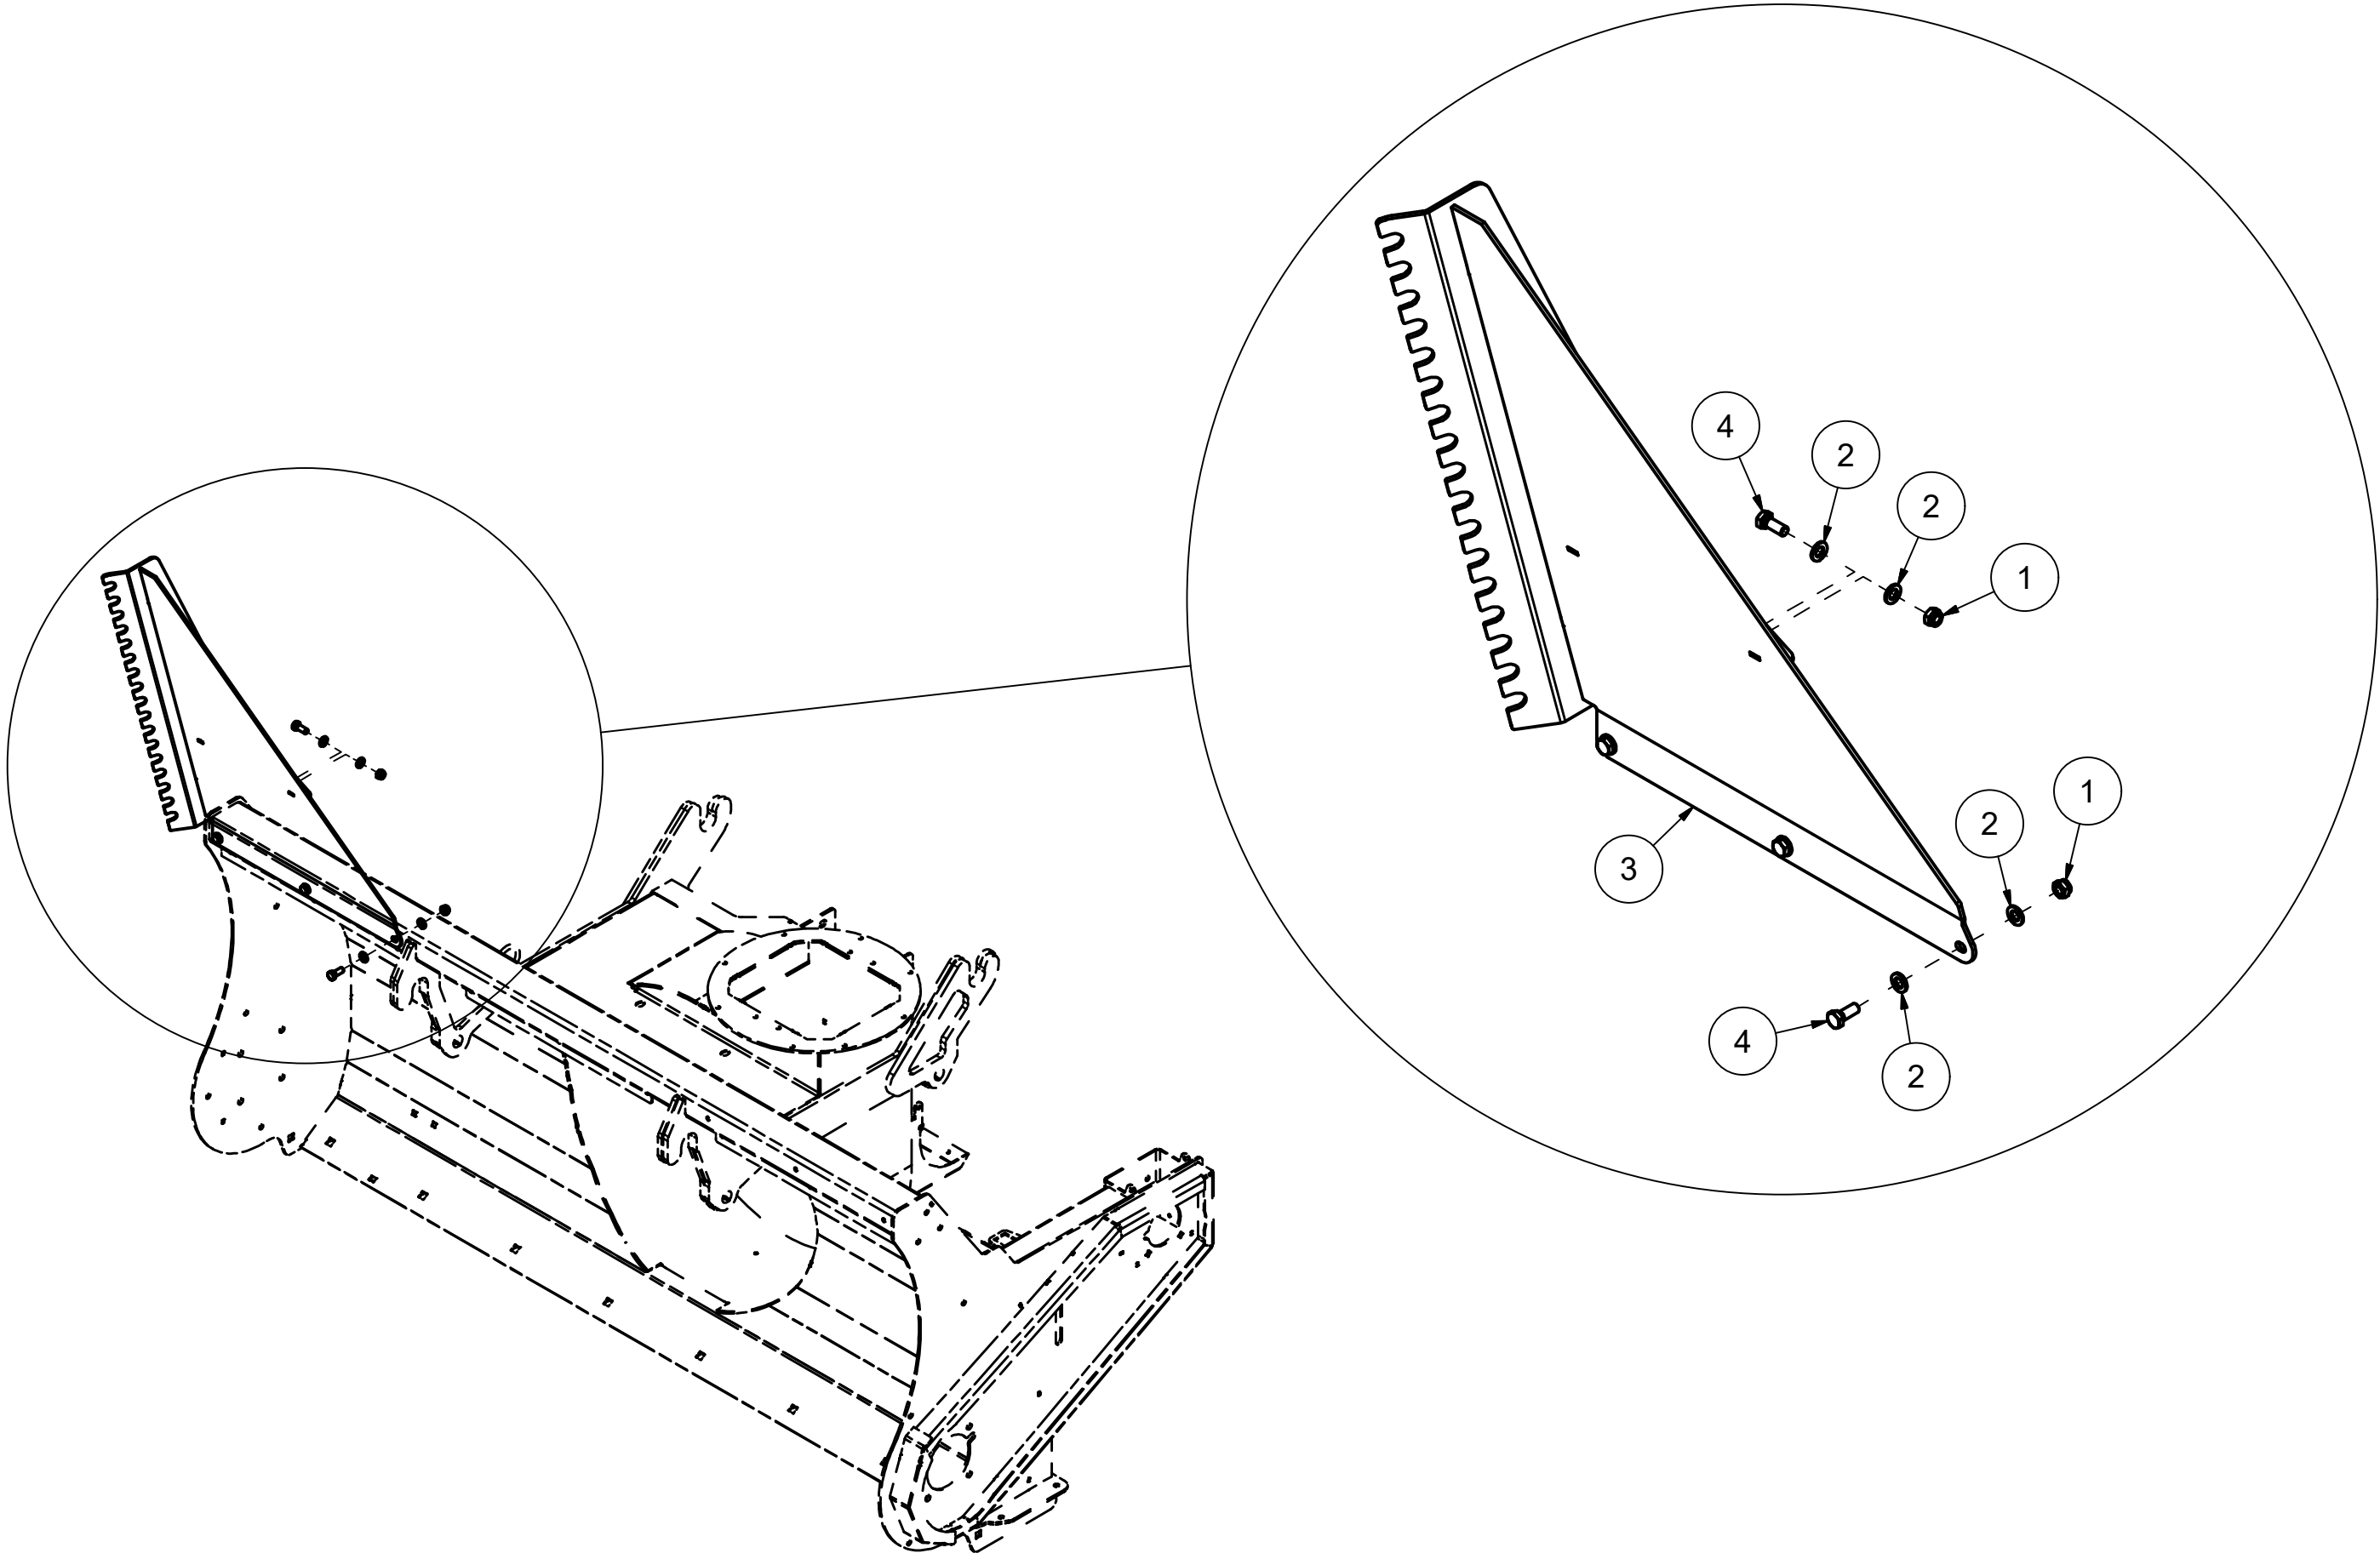

25328016 Kantskjær høyt høyre

Pos	Ant	Artikkelnr	Beskrivelse
1	5	2483611	Lockingmutter M12 ElZn DIN 985
2	10	2531069	Underlagsskive M12 ElZn DIN 125
3	1	25311041	Kanskjær øvre høyre
4	5	2422348	Sekskantskrue M12x30 ElZn 8.8 DIN 933