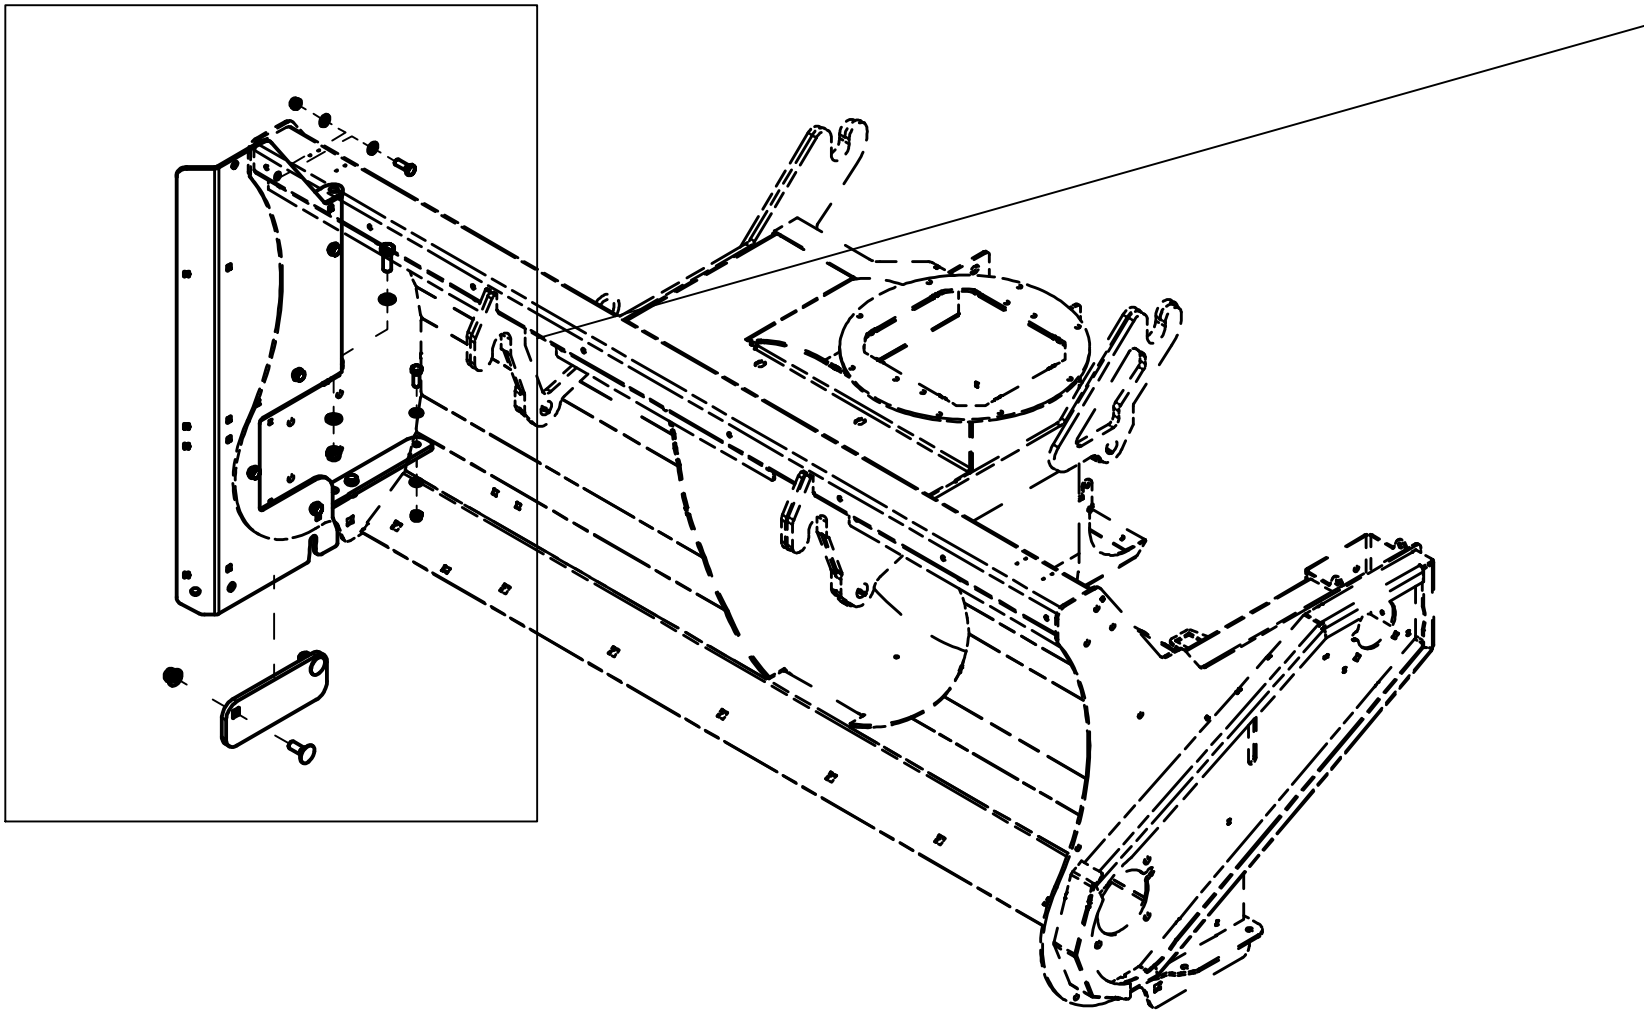

25328012 Sidevegg høyre

Pos	Ant	Artikkelnr	Beskrivelse
1	8	2483611	Lockingmutter M12 EIZn DIN 985
2	16	2531069	Underlagsskive M12 EIZn DIN 125
3	8	2422350	Sekskantskrue M12x35 EIZn 8.8 DIN 933
4	1	25321005	Sidevegg høyre TFP240
5	2	2531078	Underlagsskive M16 EIZn DIN 125
6	1	2483613	Lockingmutter M16 EIZn DIN 985
7	1	2422491	Sekskantskrue M16x45 EIZn 8.8 DIN 933
8	2	2344491	Låseskrue M16x45 EIZn 8.8 DIN 603
9	2	2489175	Lockingmutter med flens M16 EIZn DIN 6926
10	1	25311075	Slitestål 12x107x283