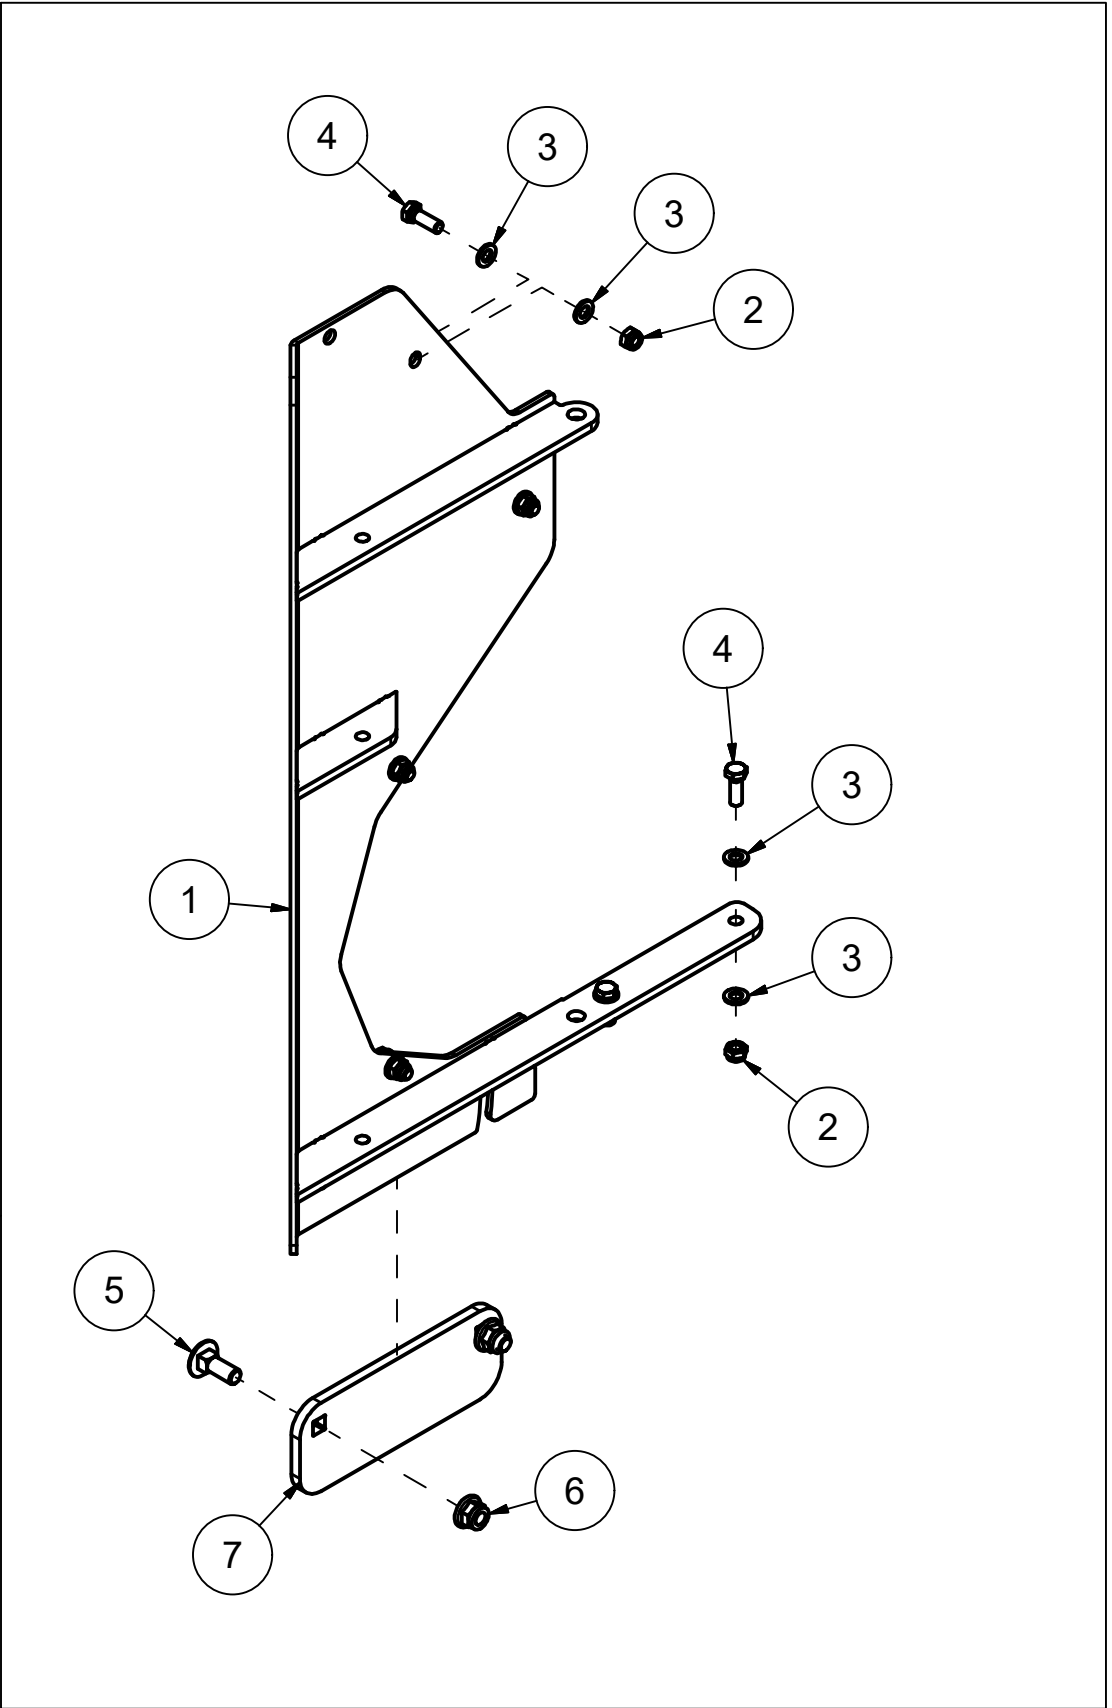

25328011 Sidevegg venstre

Pos	Ant	Artikkelnr	Beskrivelse
1	1	25321004	Sidevegg venstre TFP240
2	6	2483611	Lockingmutter M12 EIZn DIN 985
3	12	2531069	Underlagsskive M12 EIZn DIN 125
4	6	2422350	Sekskantskrue M12x35 EIZn 8.8 DIN 933
5	2	2344491	Låseskrue M16x45 EIZn 8.8 DIN 603
6	2	2489175	Lockingmutter med flens M16 EIZn DIN 6926
7	1	25311075	Slitestål 12x107x283