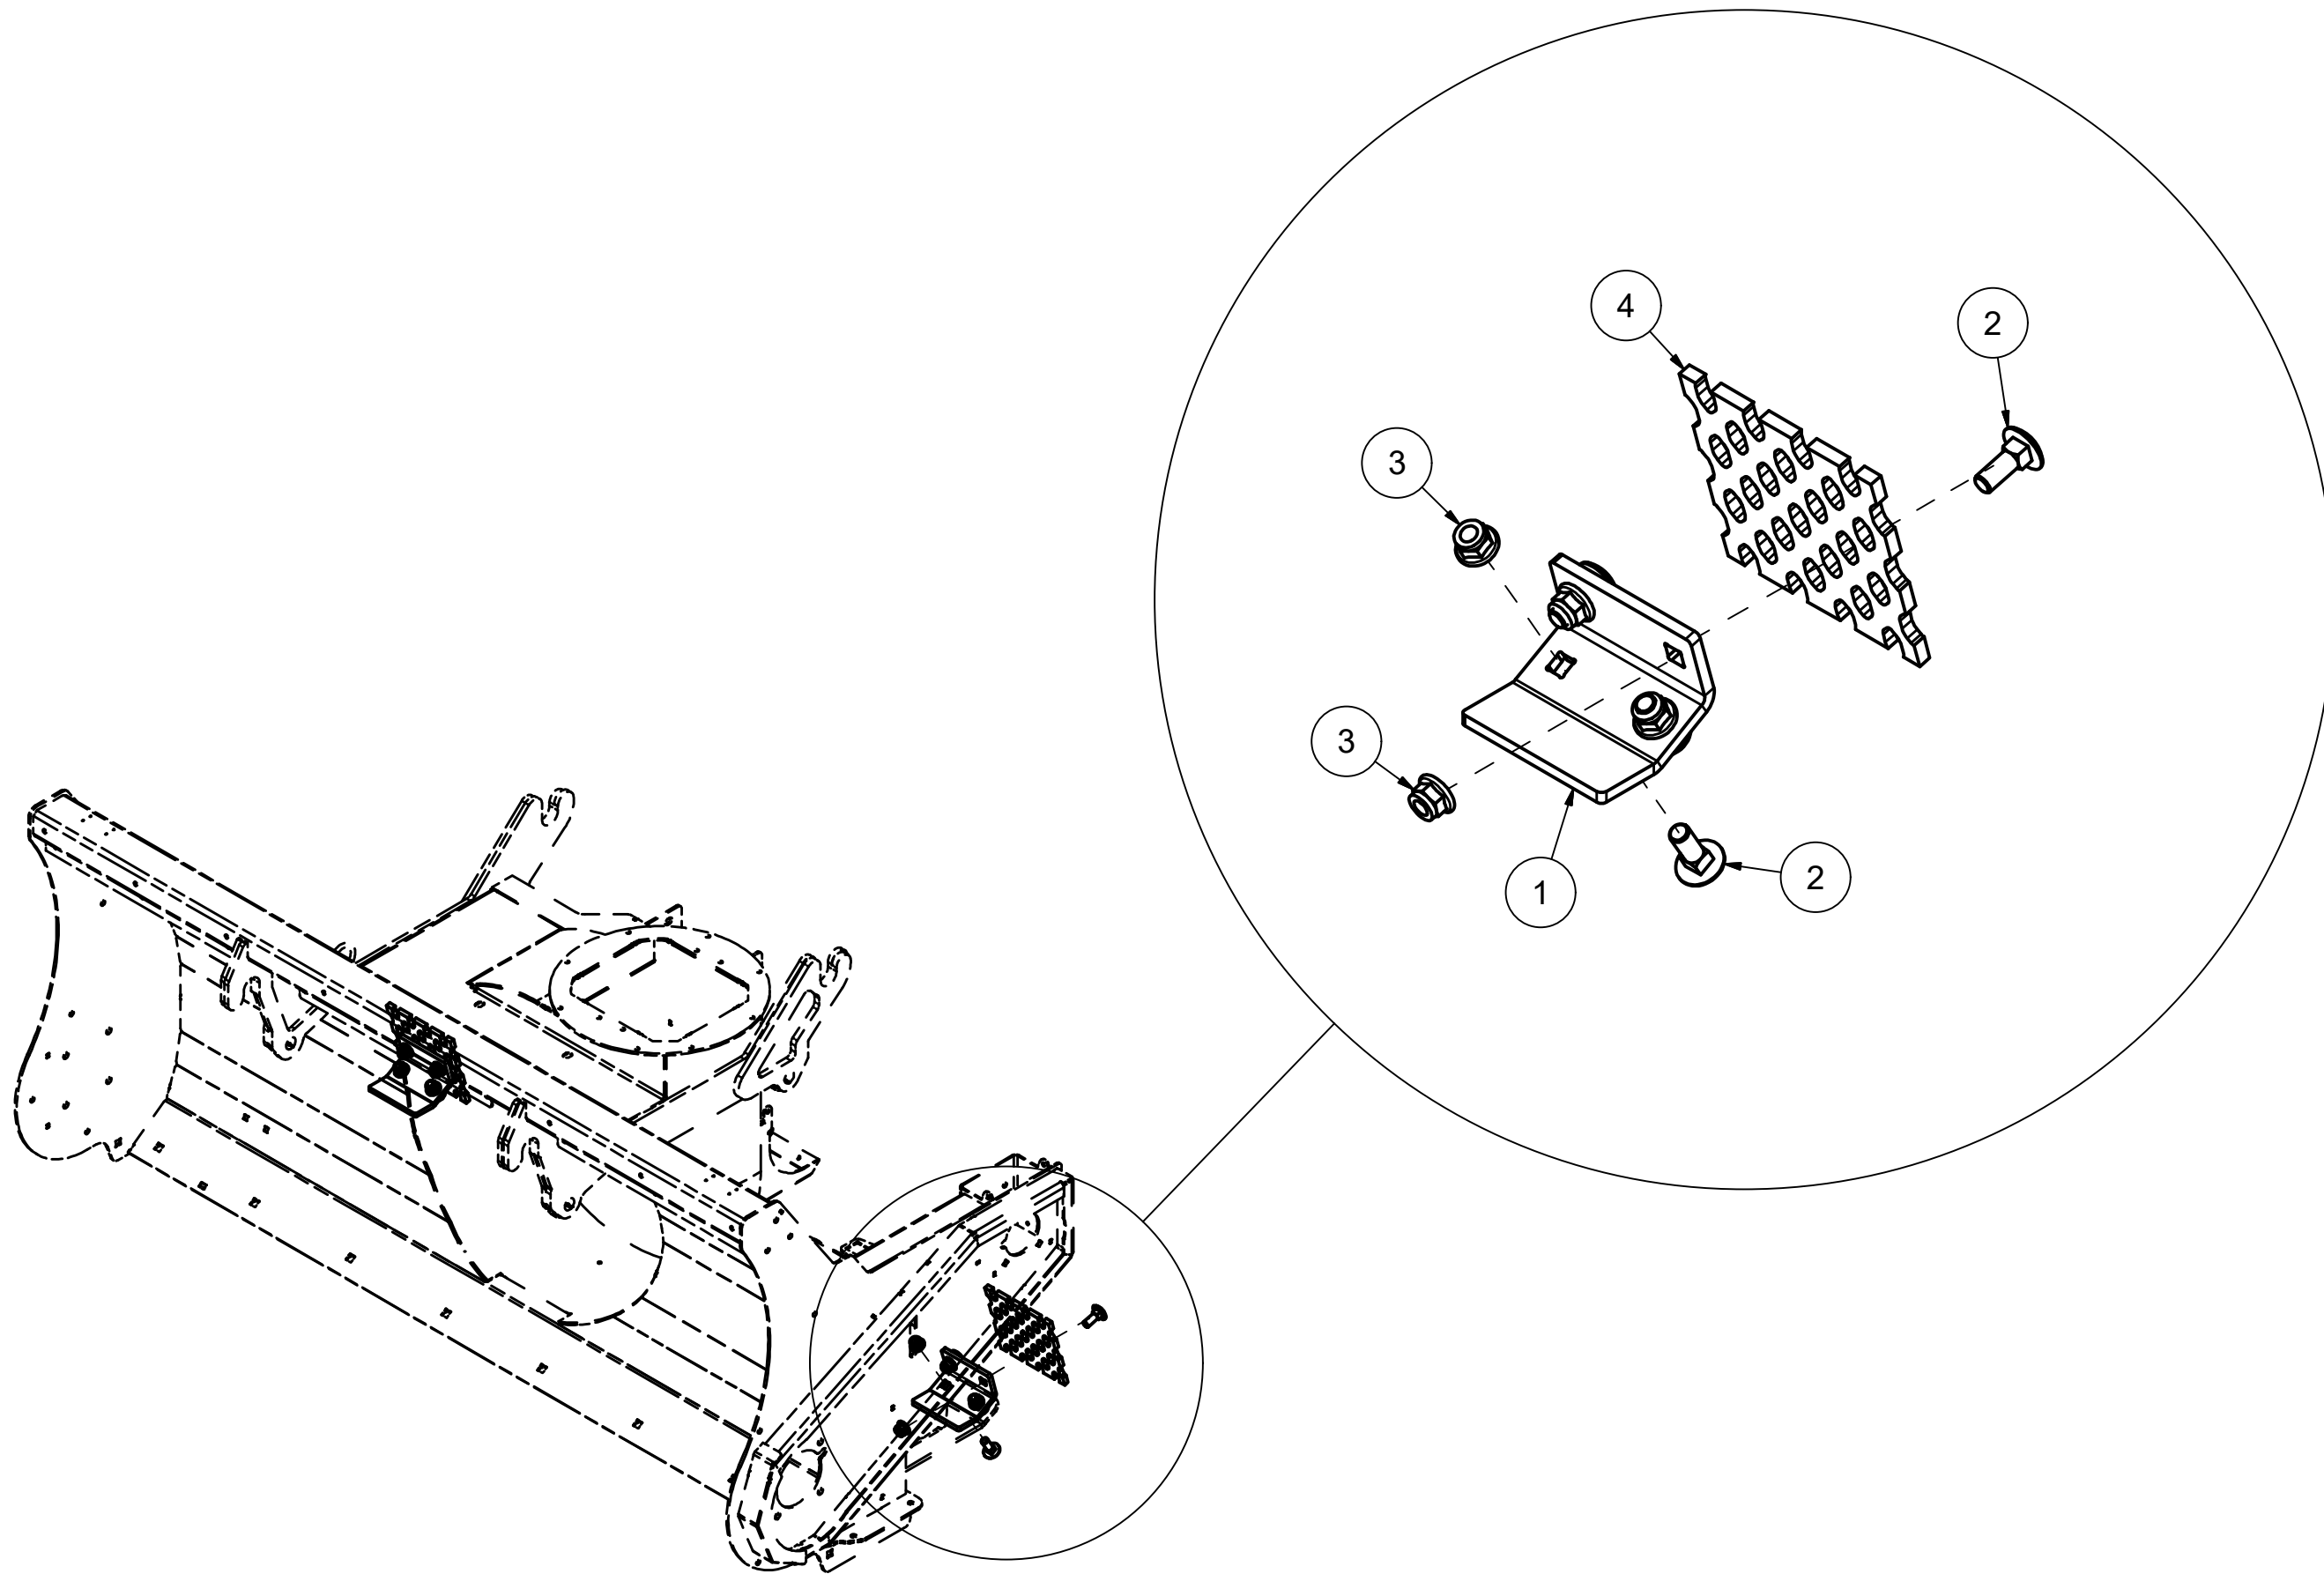

25328010 Isriver glidesko

Pos	Ant	Artikkelnr	Beskrivelse
1	2	25301074	Brakett isriverstål
2	8	2344491	Låseskrue M16x45 EIZn 8.8 DIN 603
3	8	2489175	Lockingmutter med flens M16 EIZn DIN 6926
4	2	25301102	Isriverstål 11x200x203