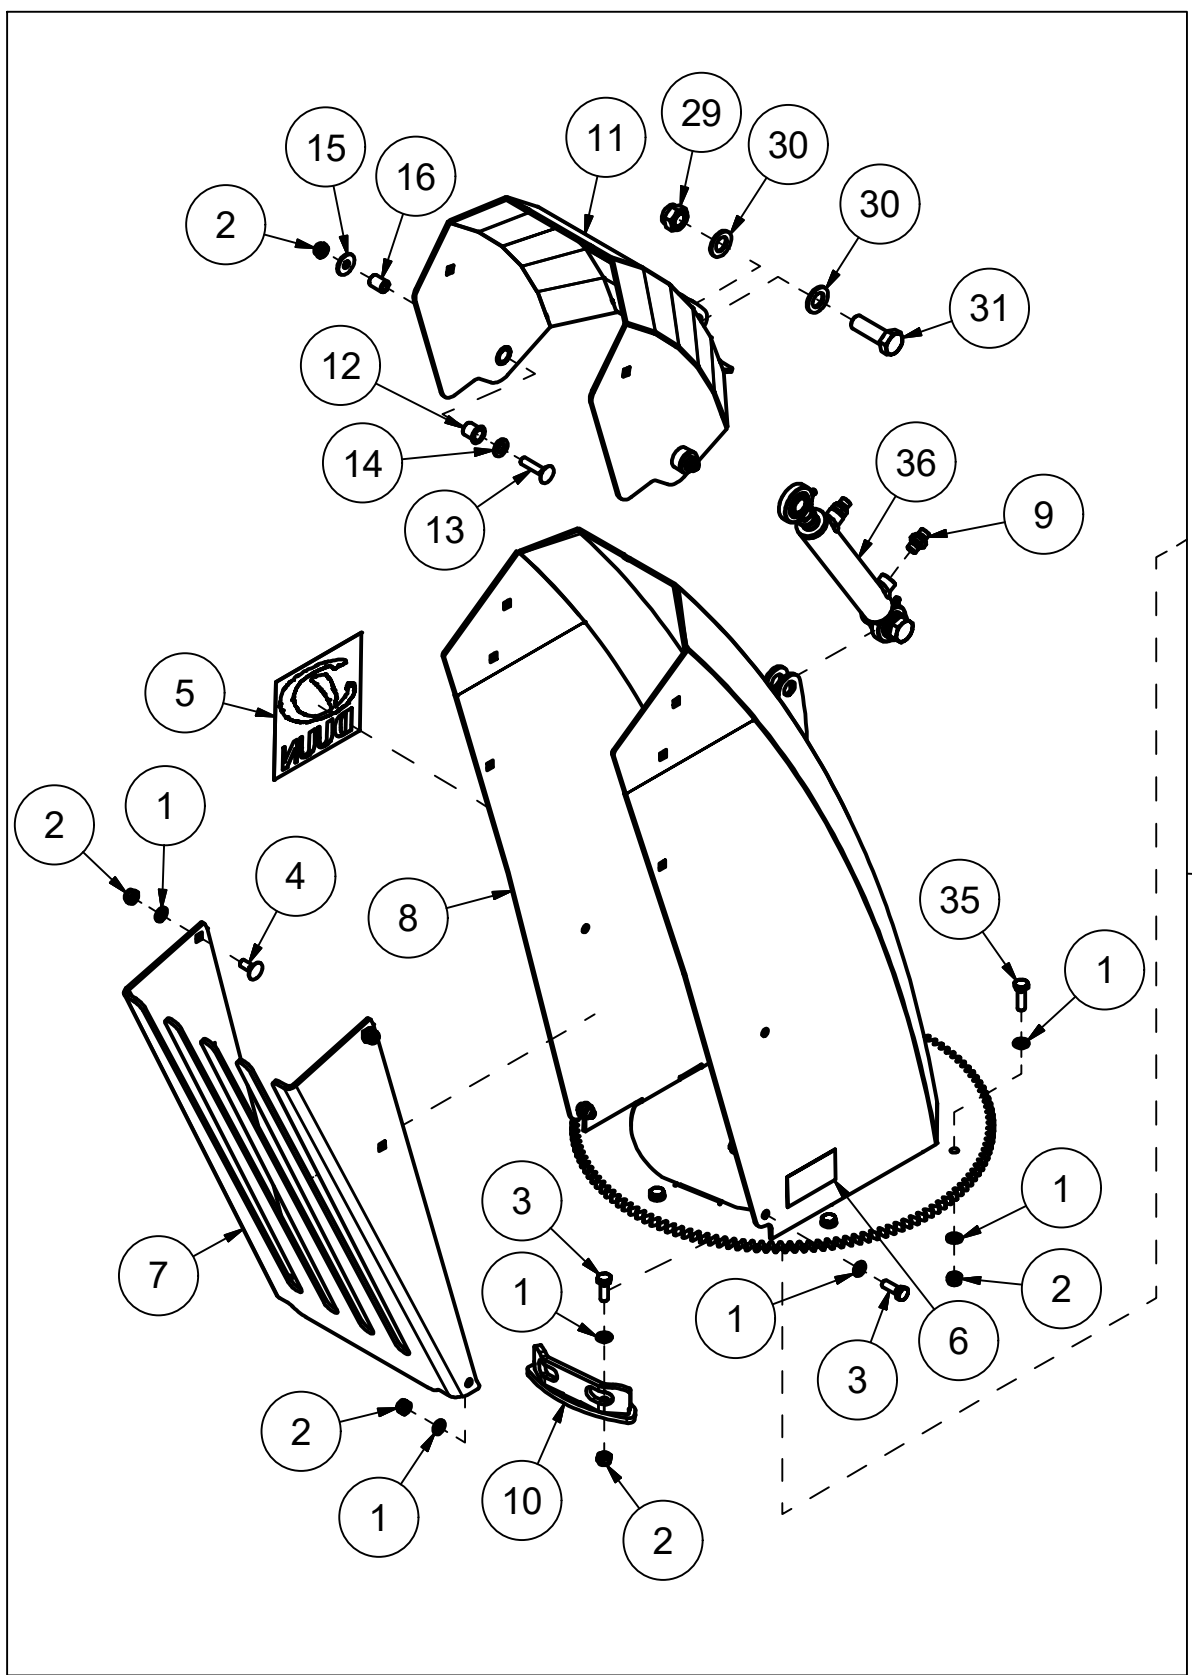

25328004 Utkastertut

Pos	Ant	Artikkelnr	Beskrivelse
1	39	2531060	Underlagsskive M10 EIZn DIN 125
2	22	2483610	Lockingmutter M10 EIZn DIN 985
3	10	2422299	Sekskantskrue M10x30 EIZn 8.8 DIN 933
4	2	2344330	Låseskrue M10x25 EIZn 8.8 DIN 603
5	1	2935150	Klebmerke Duun 160x160
6	2	2935088	Klebmerke 90x48 Klemfare hånd
7	1	25201044	Rist
8	1	12532028	Tut for 80 cm
9	2	2957754	Ansatsnippel GEK BSP 1/4" L10 ED
10	1	25111052	Stopper mot skrog
11	1	25321027	Mellomklaff
12	2	2245218	Plastforing Ø18/16 Flens Ø26
13	2	2344335	Låseskrue M10x45 EIZn 8.8 DIN 603
14	6	2531069	Underlagsskive M12 EIZn DIN 125
15	2	2533060	Karosseriskive M10 EIZn DIN 9021
16	2	25311031	Lagerhylse
17	1	25311023	Brakett
18	1	25311024	Deksel
19	1	2955508	Hydraulikkmotor 50 ccm
20	1	2964106	Tannhjul Z14 modul 4
21	1	2533058	Karosseriskive ø9/35x3 EIZn
22	1	2534047	Fjærskive M8 EIZn DIN 127
23	1	2422246	Sekskantskrue M8x25 EIZn 8.8 DIN 933
24	2	2483611	Lockingmutter M12 EIZn DIN 985
25	2	2422352	Sekskantskrue M12x40 EIZn 8.8 DIN 933
26	3	2422290	Sekskantskrue M10x16 EIZn 8.8 DIN 933
27	3	2534060	Fjærskive M10 EIZn DIN 127
28	2	2957758	Ansatsnippel GEK BSP 1/2" L10 ED
29	2	2483615	Lockingmutter M20 EIZn DIN 985
30	4	2531086	Underlagsskive M20 EIZn DIN 125
31	2	2422576	Sekskantskrue M20x60 EIZn 8.8 DIN 931
32	1	25111036	Kulesvingkrans Ø500
33	1	25321102	Avstandsplate motorfeste
34	2	2422305	Sekskantskrue M10x45 EIZn 8.8 DIN 931
35	6	2422301	Sekskantskrue M10x35 EIZn 8.8 DIN 933
36	1	2955003	Sylinder Ø32/20 SL150