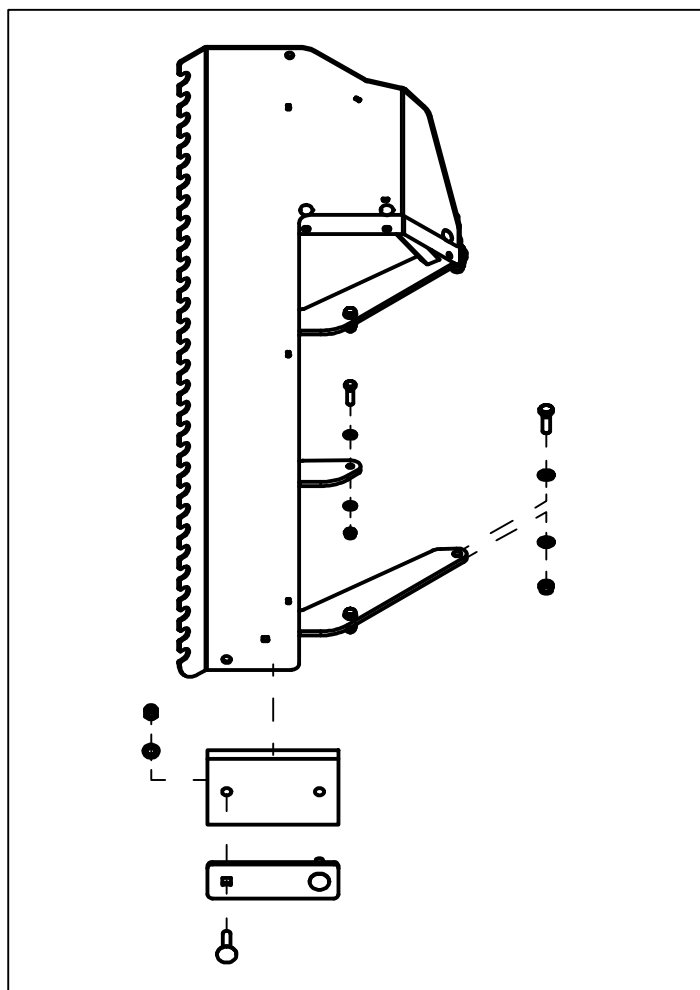

25328014 Kantskjær høyre

Pos	Ant	Artikkelnr	Beskrivelse
1	1	25311037	Kantskjær høyre
2	6	2531078	Underlagsskive M16 EIZn DIN 125
3	4	2483613	Lockingmutter M16 EIZn DIN 985
4	2	2422491	Sekskantskrue M16x45 EIZn 8.8 DIN 933
5	3	2422352	Sekskantskrue M12x40 EIZn 8.8 DIN 933
6	3	2483611	Lockingmutter M12 EIZn DIN 985
7	6	2531069	Underlagsskive M12 EIZn DIN 125
8	1	25311035	Kantskraper
9	1	25311036	Plate
10	2	2344498	Låseskrue M16x70 EIZn 8.8 DIN 603
11	1	25321104	Plate
12	3	2483810	Lockingmutter M10 A4 DIN 985
13	3	2531060	Underlagsskive M10 EIZn DIN 125
14	3	2344330	Låseskrue M10x25 EIZn 8.8 DIN 603