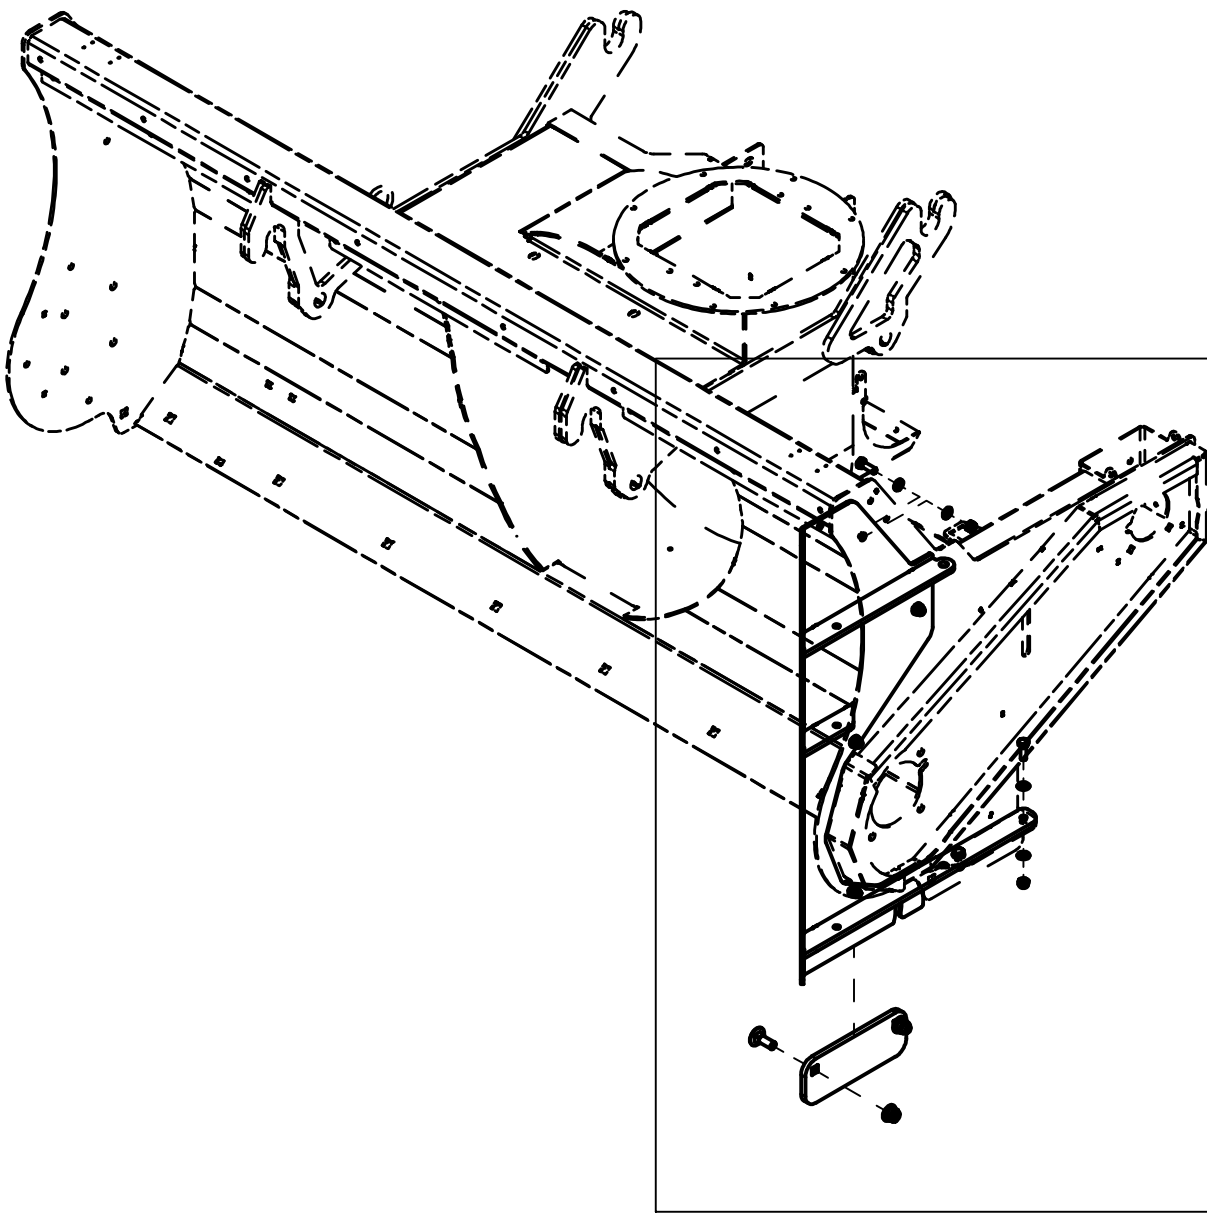

25328011 Sidevegg venstre

Pos	Ant	Artikkelnr	Beskrivelse
1	1	25321004	Sidevegg venstre TFP240
2	6	2483611	Lockingmutter M12 EIZn DIN 985
3	12	2531069	Underlagsskive M12 EIZn DIN 125
4	6	2422350	Sekskantskrue M12x35 EIZn 8.8 DIN 933
5	2	2344491	Låseskrue M16x45 EIZn 8.8 DIN 603
6	2	2489175	Lockingmutter med flens M16 EIZn DIN 6926
7	1	25311075	Slitestål 12x107x283