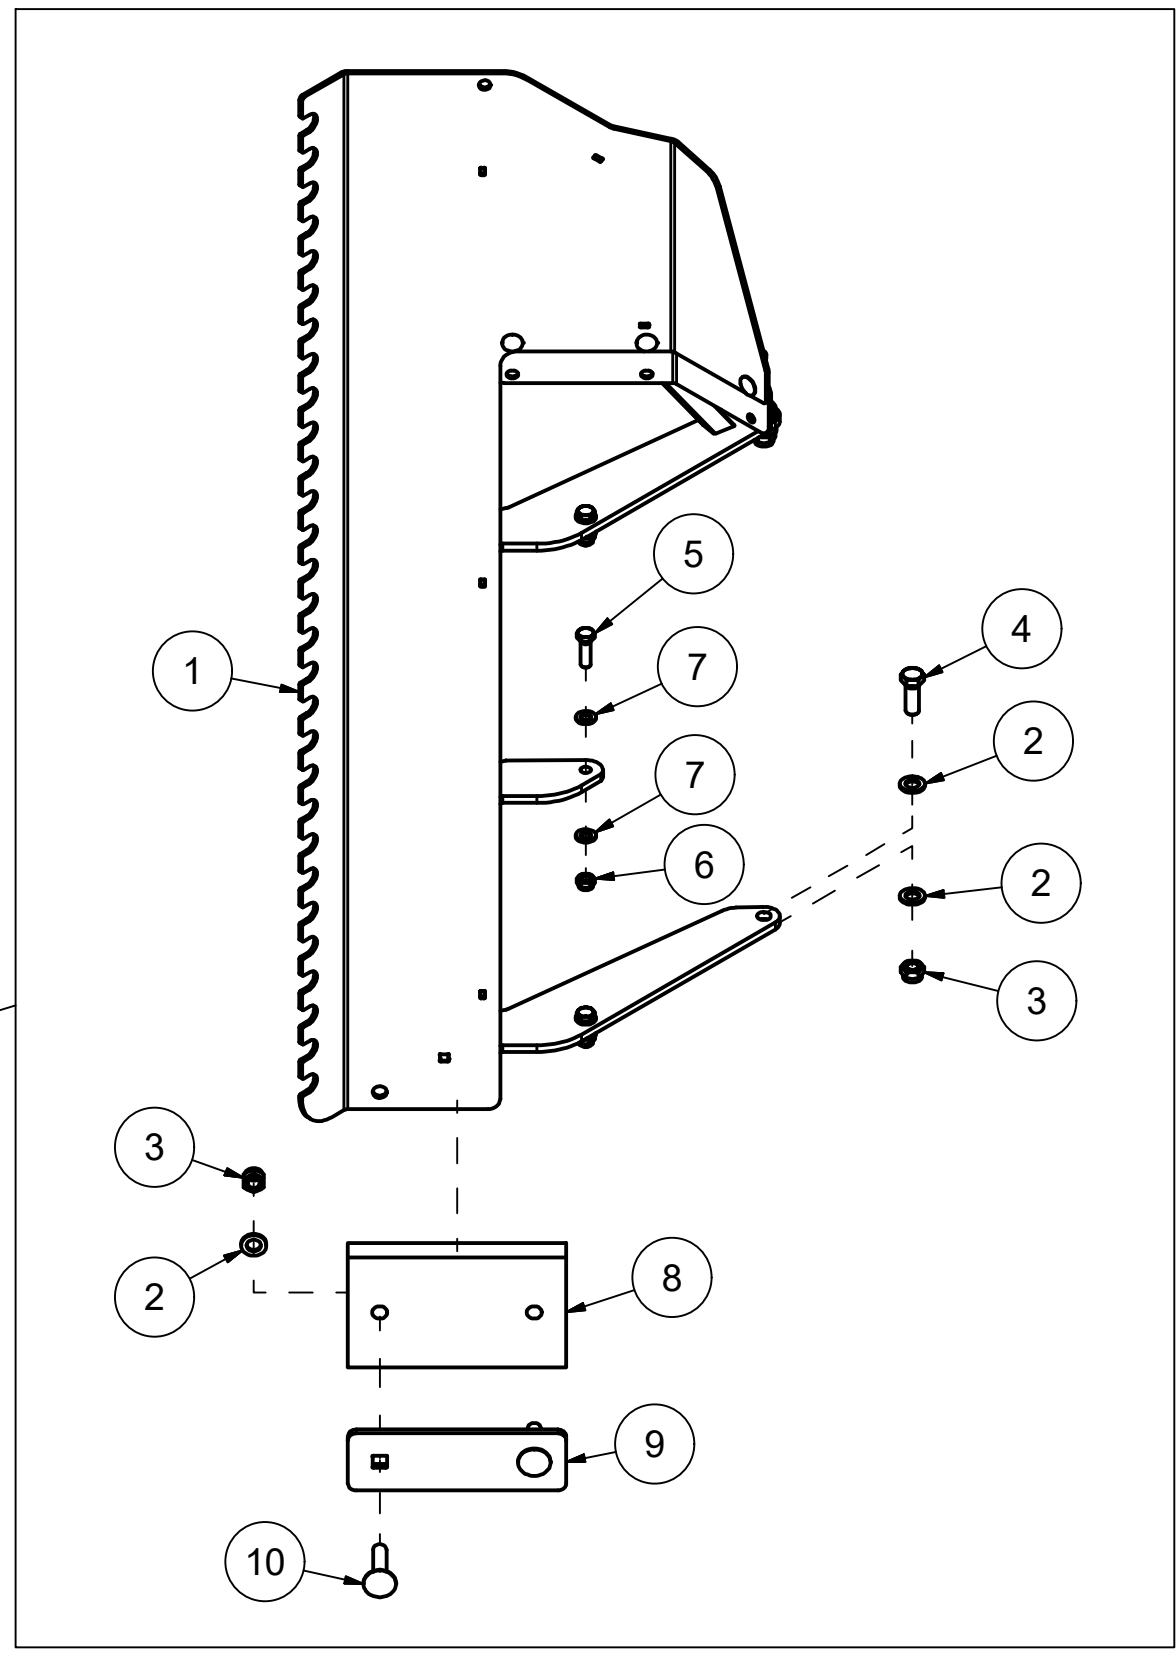

25328014 Kantskjær høyre

Pos	Ant	Artikkelnr	Beskrivelse
1	1	25311037	Kantskjær høyre
2	6	2531078	Underlagsskive M16 EIZn DIN 125
3	4	2483613	Lockingmutter M16 EIZn DIN 985
4	2	2422491	Sekskantskrue M16x45 EIZn 8.8 DIN 933
5	3	2422352	Sekskantskrue M12x40 EIZn 8.8 DIN 933
6	3	2483611	Lockingmutter M12 EIZn DIN 985
7	6	2531069	Underlagsskive M12 EIZn DIN 125
8	1	25311035	Kantskraper
9	1	25311036	Plate
10	2	2344498	Låseskrue M16x70 EIZn 8.8 DIN 603
11	1	25321104	Plate
12	3	2483810	Lockingmutter M10 A4 DIN 985
13	3	2531060	Underlagsskive M10 EIZn DIN 125
14	3	2344330	Låseskrue M10x25 EIZn 8.8 DIN 603