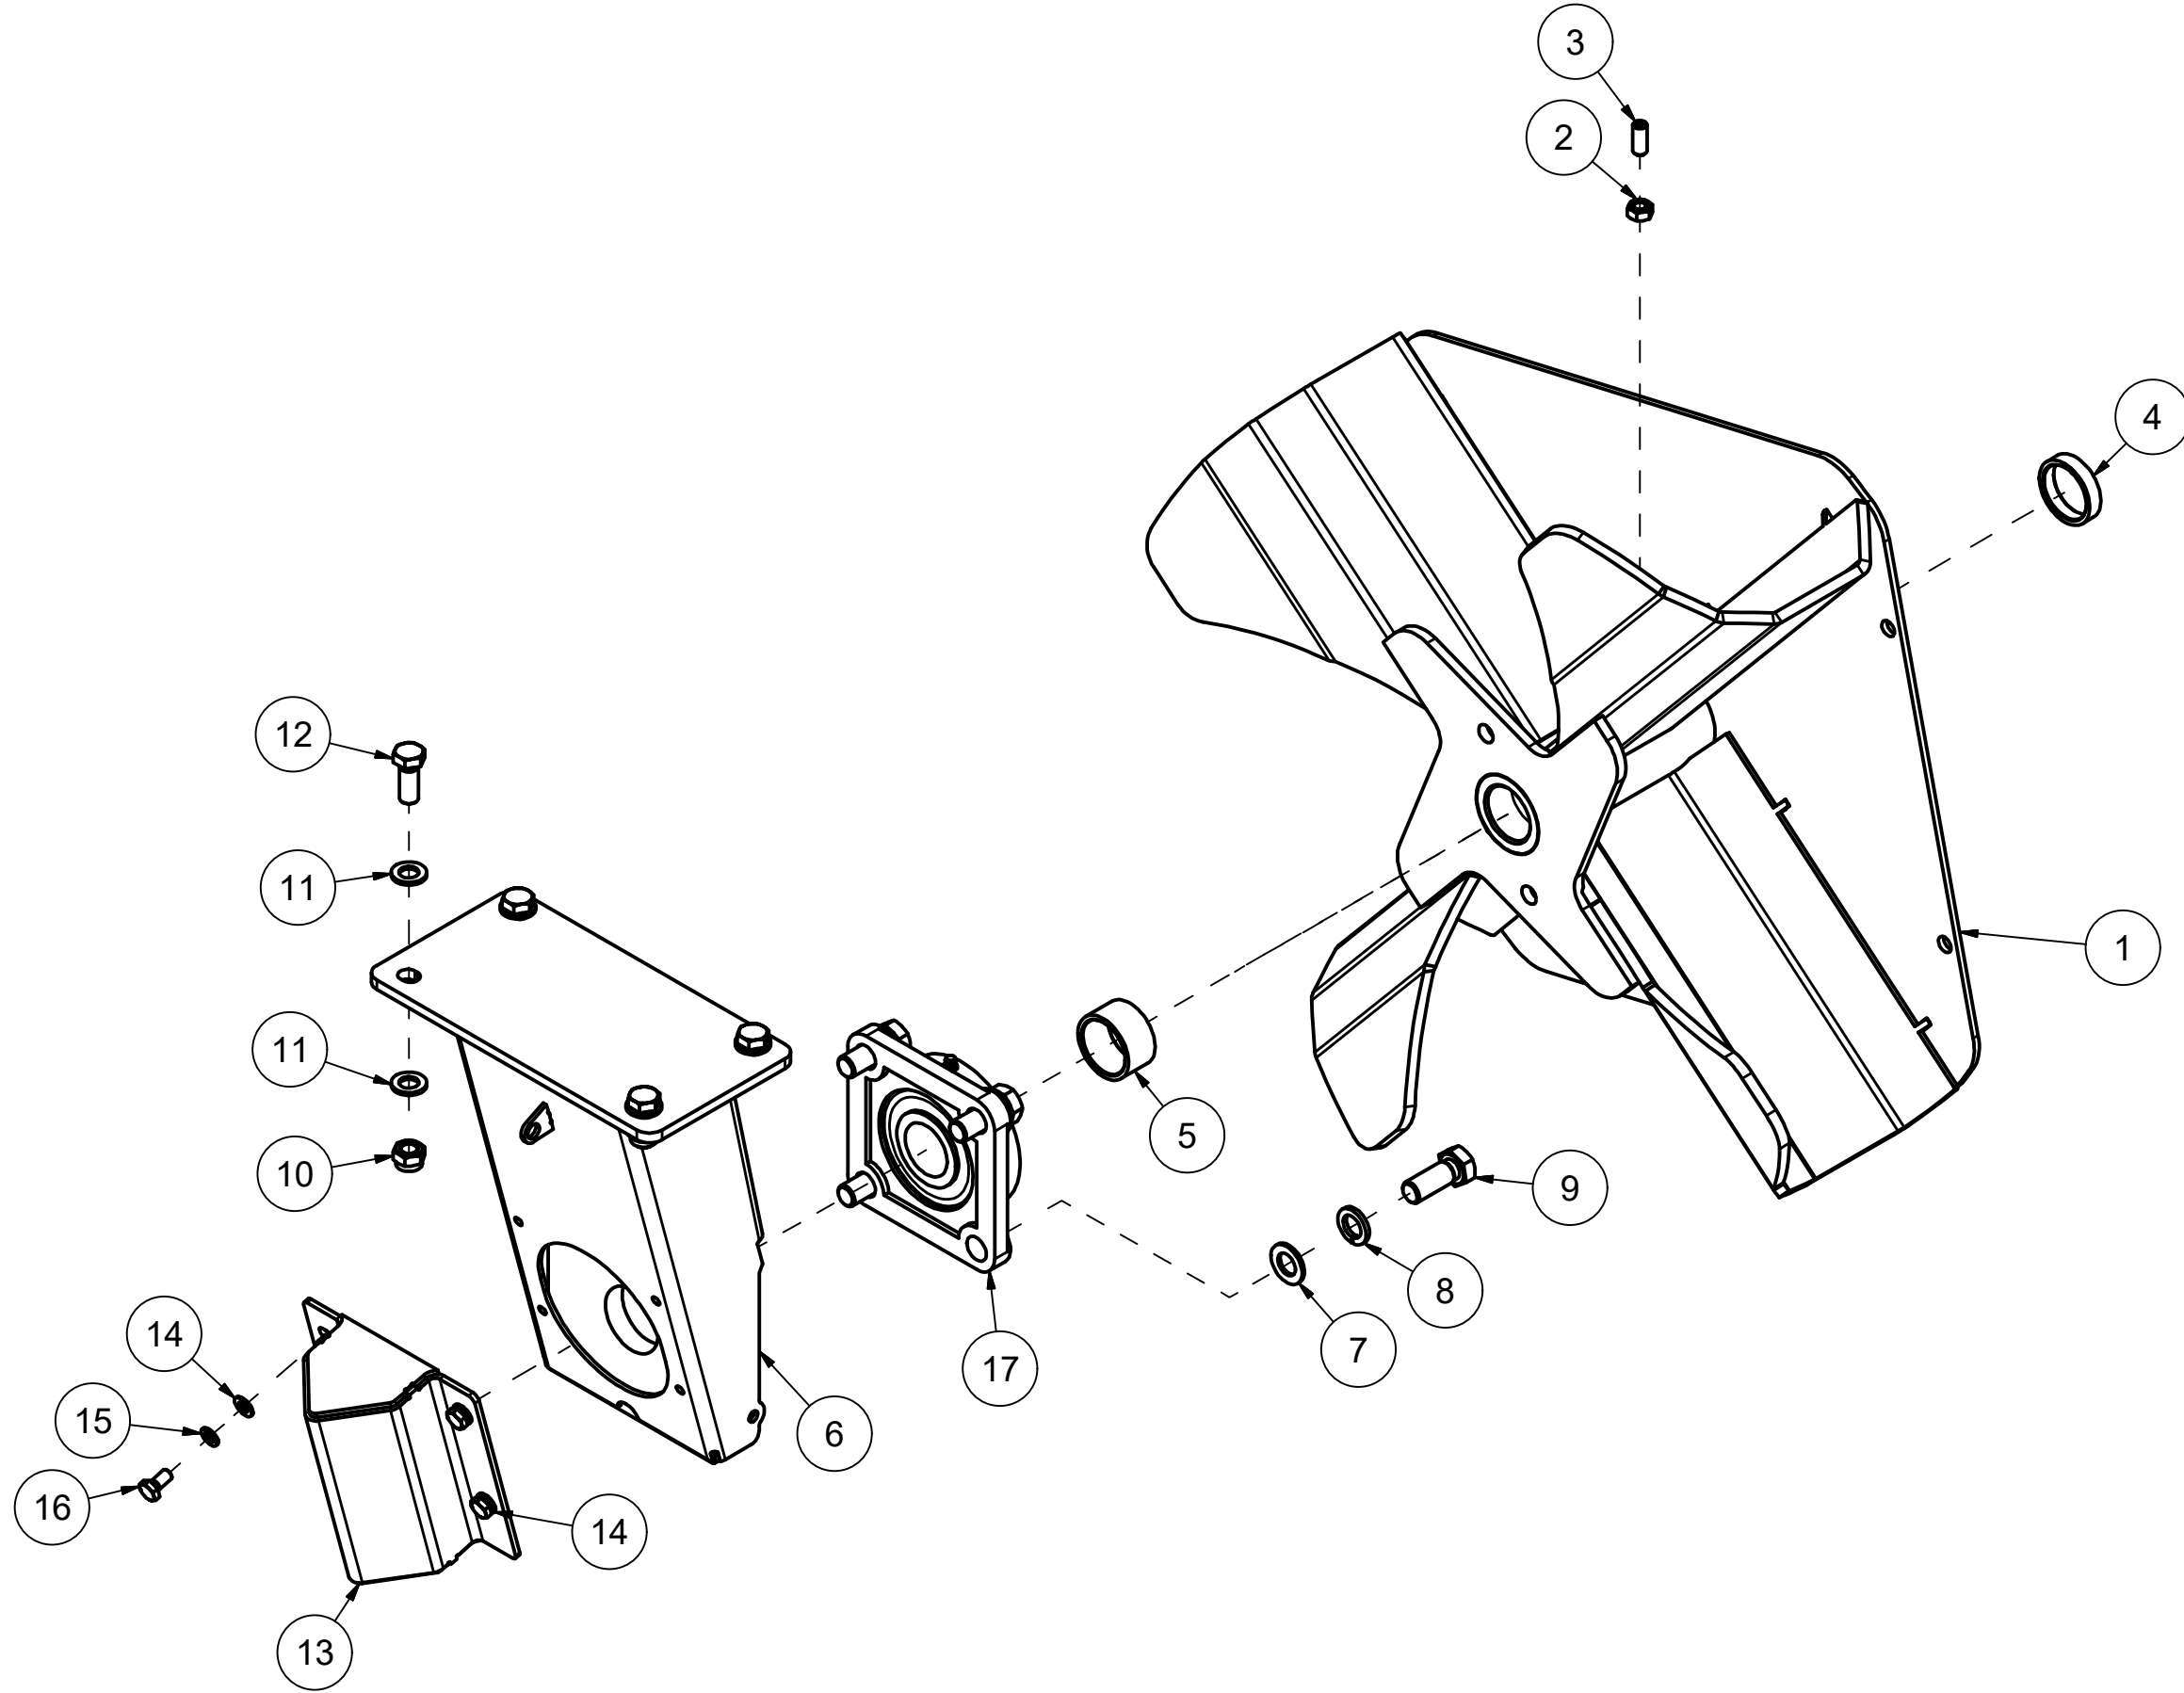

25328003 Utkastervifte

Pos	Ant	Artikkelnr	Beskrivelse
1	1	25321058	Utkastervifte 80 cm Røgelberg
2	1	2481611	Sekskantmutter M12 EIZn DIN 934
3	1	2473348	Gjengestift hul M12x30 EIZn DIN 916
4	1	25321030	Hylse Ø50/60
5	1	25321074	Hylse Ø60/50
6	1	25321078	Lagerbukk TFP240
7	4	2531086	Underlagsskive M20 EIZn DIN 125
8	4	2534086	Fjærskive M20 EIZn DIN 127
9	4	2422574	Sekskantskrue M20x50 EIZn 8.8 DIN 933
10	4	2483613	Lockingmutter M16 EIZn DIN 985
11	8	2531078	Underlagsskive M16 EIZn DIN 125
12	4	2422489	Sekskantskrue M16x40 EIZn 8.8 DIN 933
13	1	25311079	Beskyttelse Pto
14	4	2531060	Underlagsskive M10 EIZn DIN 125
15	4	2534060	Fjærskive M10 EIZn DIN 127
16	4	2422295	Sekskantskrue M10x20 EIZn 8.8 DIN 933
17	1	2954176	Flenslager UCF 310 50mm