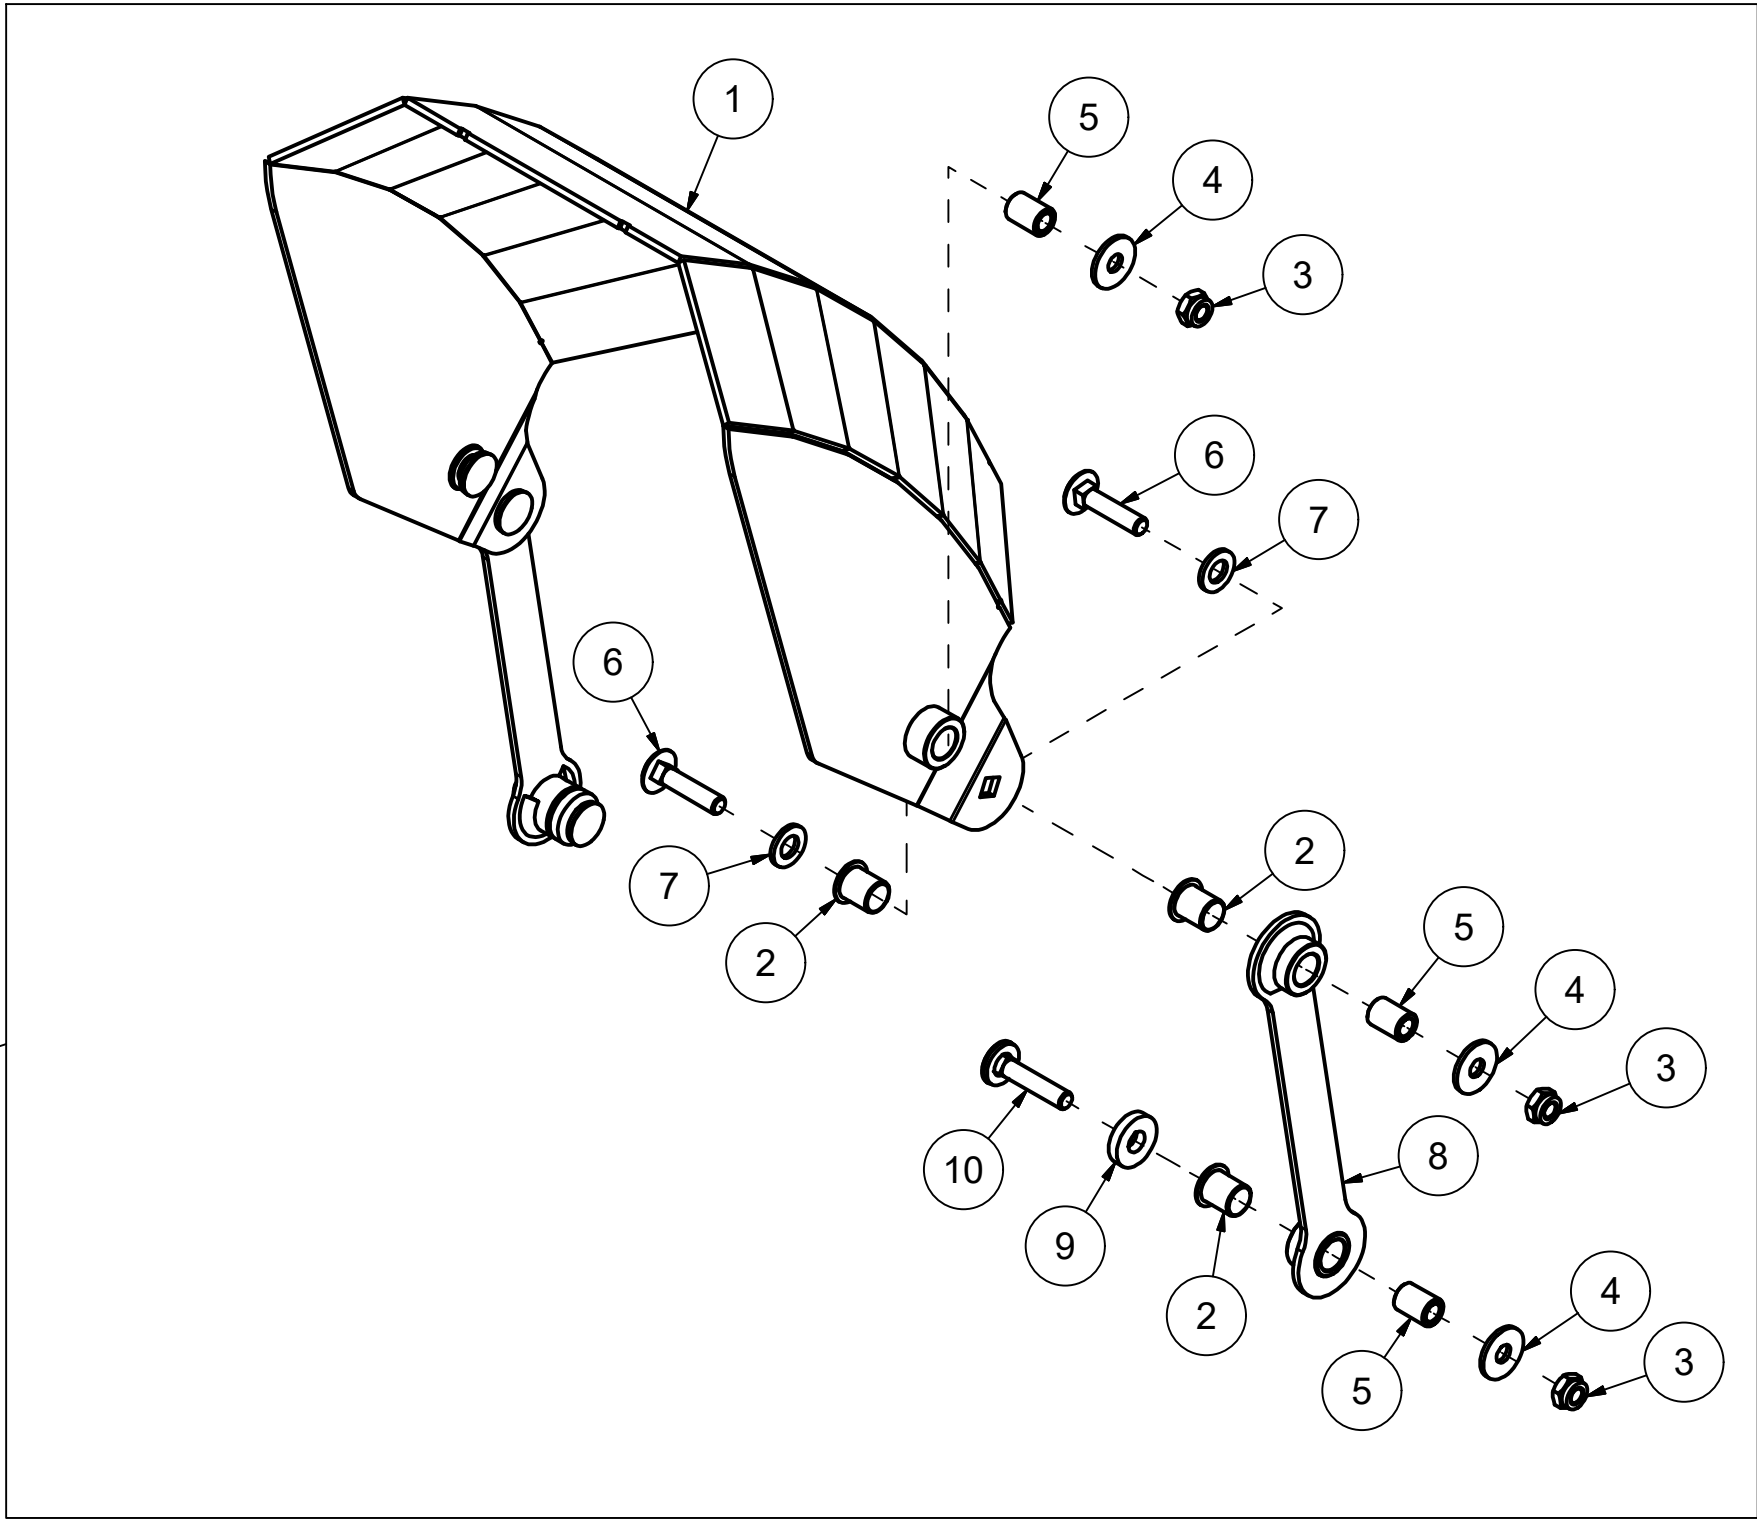

25328005 Nedbrekksklaff

Pos	Ant	Artikkelnr	Beskrivelse
1	1	25321026	Toppklaff
2	6	2245218	Plastforing Ø18/16 Flens Ø26
3	6	2483610	Lockingmutter M10 EIZn DIN 985
4	6	2533060	Karosseriskive M10 EIZn DIN 9021
5	6	25311031	Lagerhylse
6	4	2344335	Låseskrue M10x45 EIZn 8.8 DIN 603
7	6	2531069	Underlagsskive M12 EIZn DIN 125
8	2	25311033	Lenke
9	2	41311075	Skive ø 12,2/30x6
10	2	2344337	Låseskrue M10x50 EIZn 8.8 DIN 603