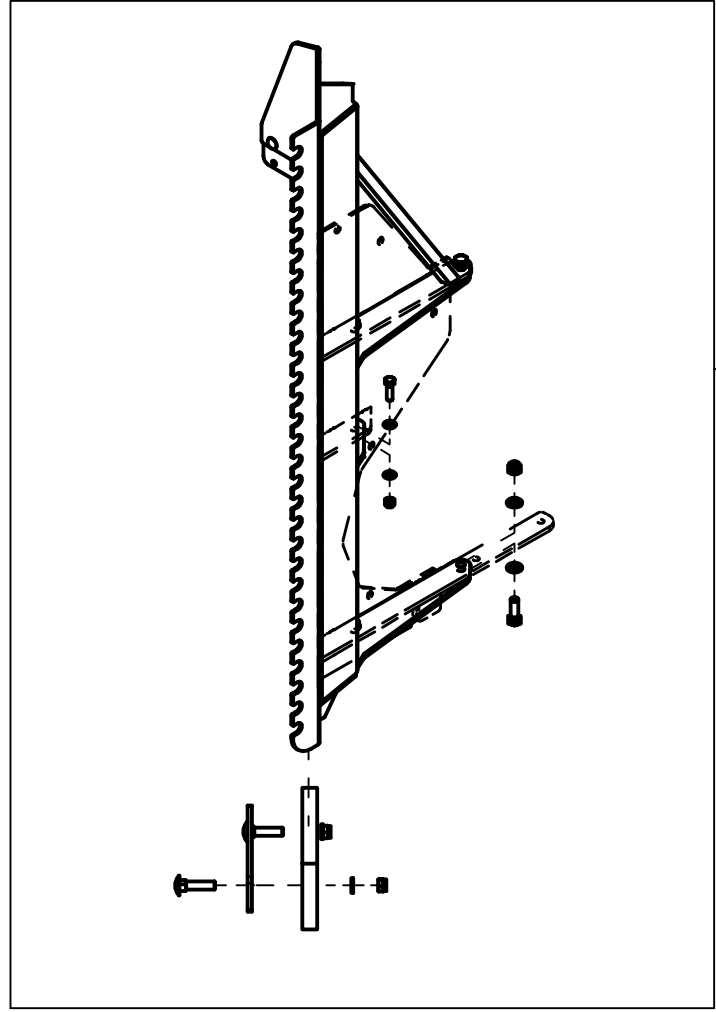

25328013 Kantskjær venstre

Pos	Ant	Artikkelnr	Beskrivelse
1	1	25311034	Kantskjær venstre
2	6	2531078	Underlagsskive M16 EIZn DIN 125
3	4	2483613	Lockingmutter M16 EIZn DIN 985
4	2	2422491	Sekskantskrue M16x45 EIZn 8.8 DIN 933
5	3	2422352	Sekskantskrue M12x40 EIZn 8.8 DIN 933
6	3	2483611	Lockingmutter M12 EIZn DIN 985
7	6	2531069	Underlagsskive M12 EIZn DIN 125
8	1	25311035	Kantskraper
9	1	25311036	Plate
10	2	2344498	Låseskrue M16x70 EIZn 8.8 DIN 603
11	1	25321104	Plate
12	3	2483810	Lockingmutter M10 A4 DIN 985
13	3	2531060	Underlagsskive M10 EIZn DIN 125
14	3	2344330	Låseskrue M10x25 EIZn 8.8 DIN 603