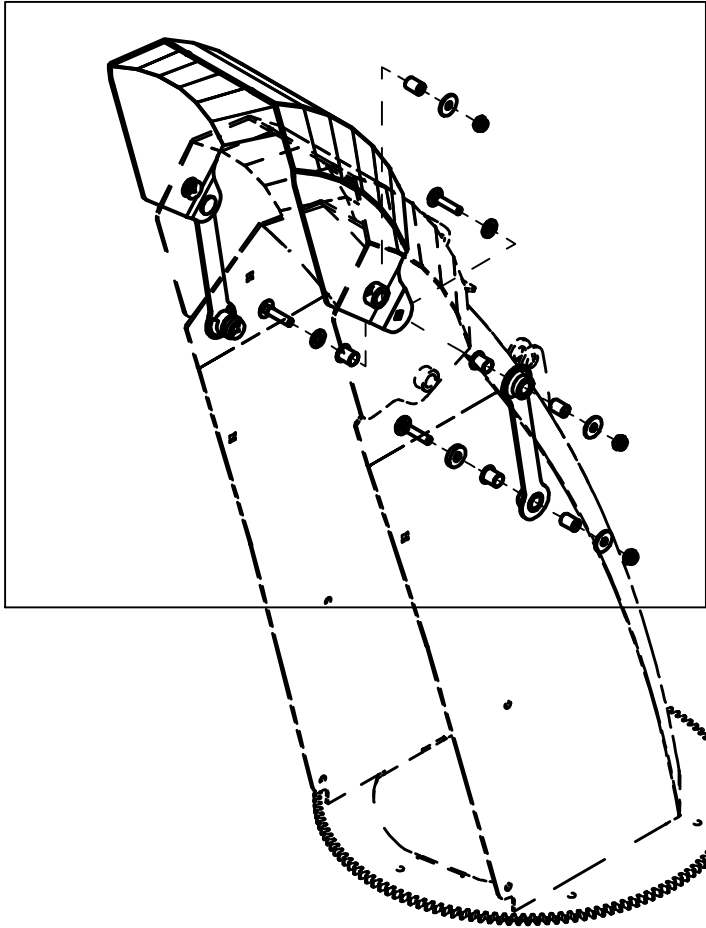

25328005 Nedbrekksklaff

Pos	Ant	Artikkelnr	Beskrivelse
1	1	25321026	Toppklaff
2	6	2245218	Plastforing Ø18/16 Flens Ø26
3	6	2483610	Lockingmutter M10 EIZn DIN 985
4	6	2533060	Karosseriskive M10 EIZn DIN 9021
5	6	25311031	Lagerhylse
6	4	2344335	Låseskrue M10x45 EIZn 8.8 DIN 603
7	6	2531069	Underlagsskive M12 EIZn DIN 125
8	2	25311033	Lenke
9	2	41311075	Skive ø 12,2/30x6
10	2	2344337	Låseskrue M10x50 EIZn 8.8 DIN 603