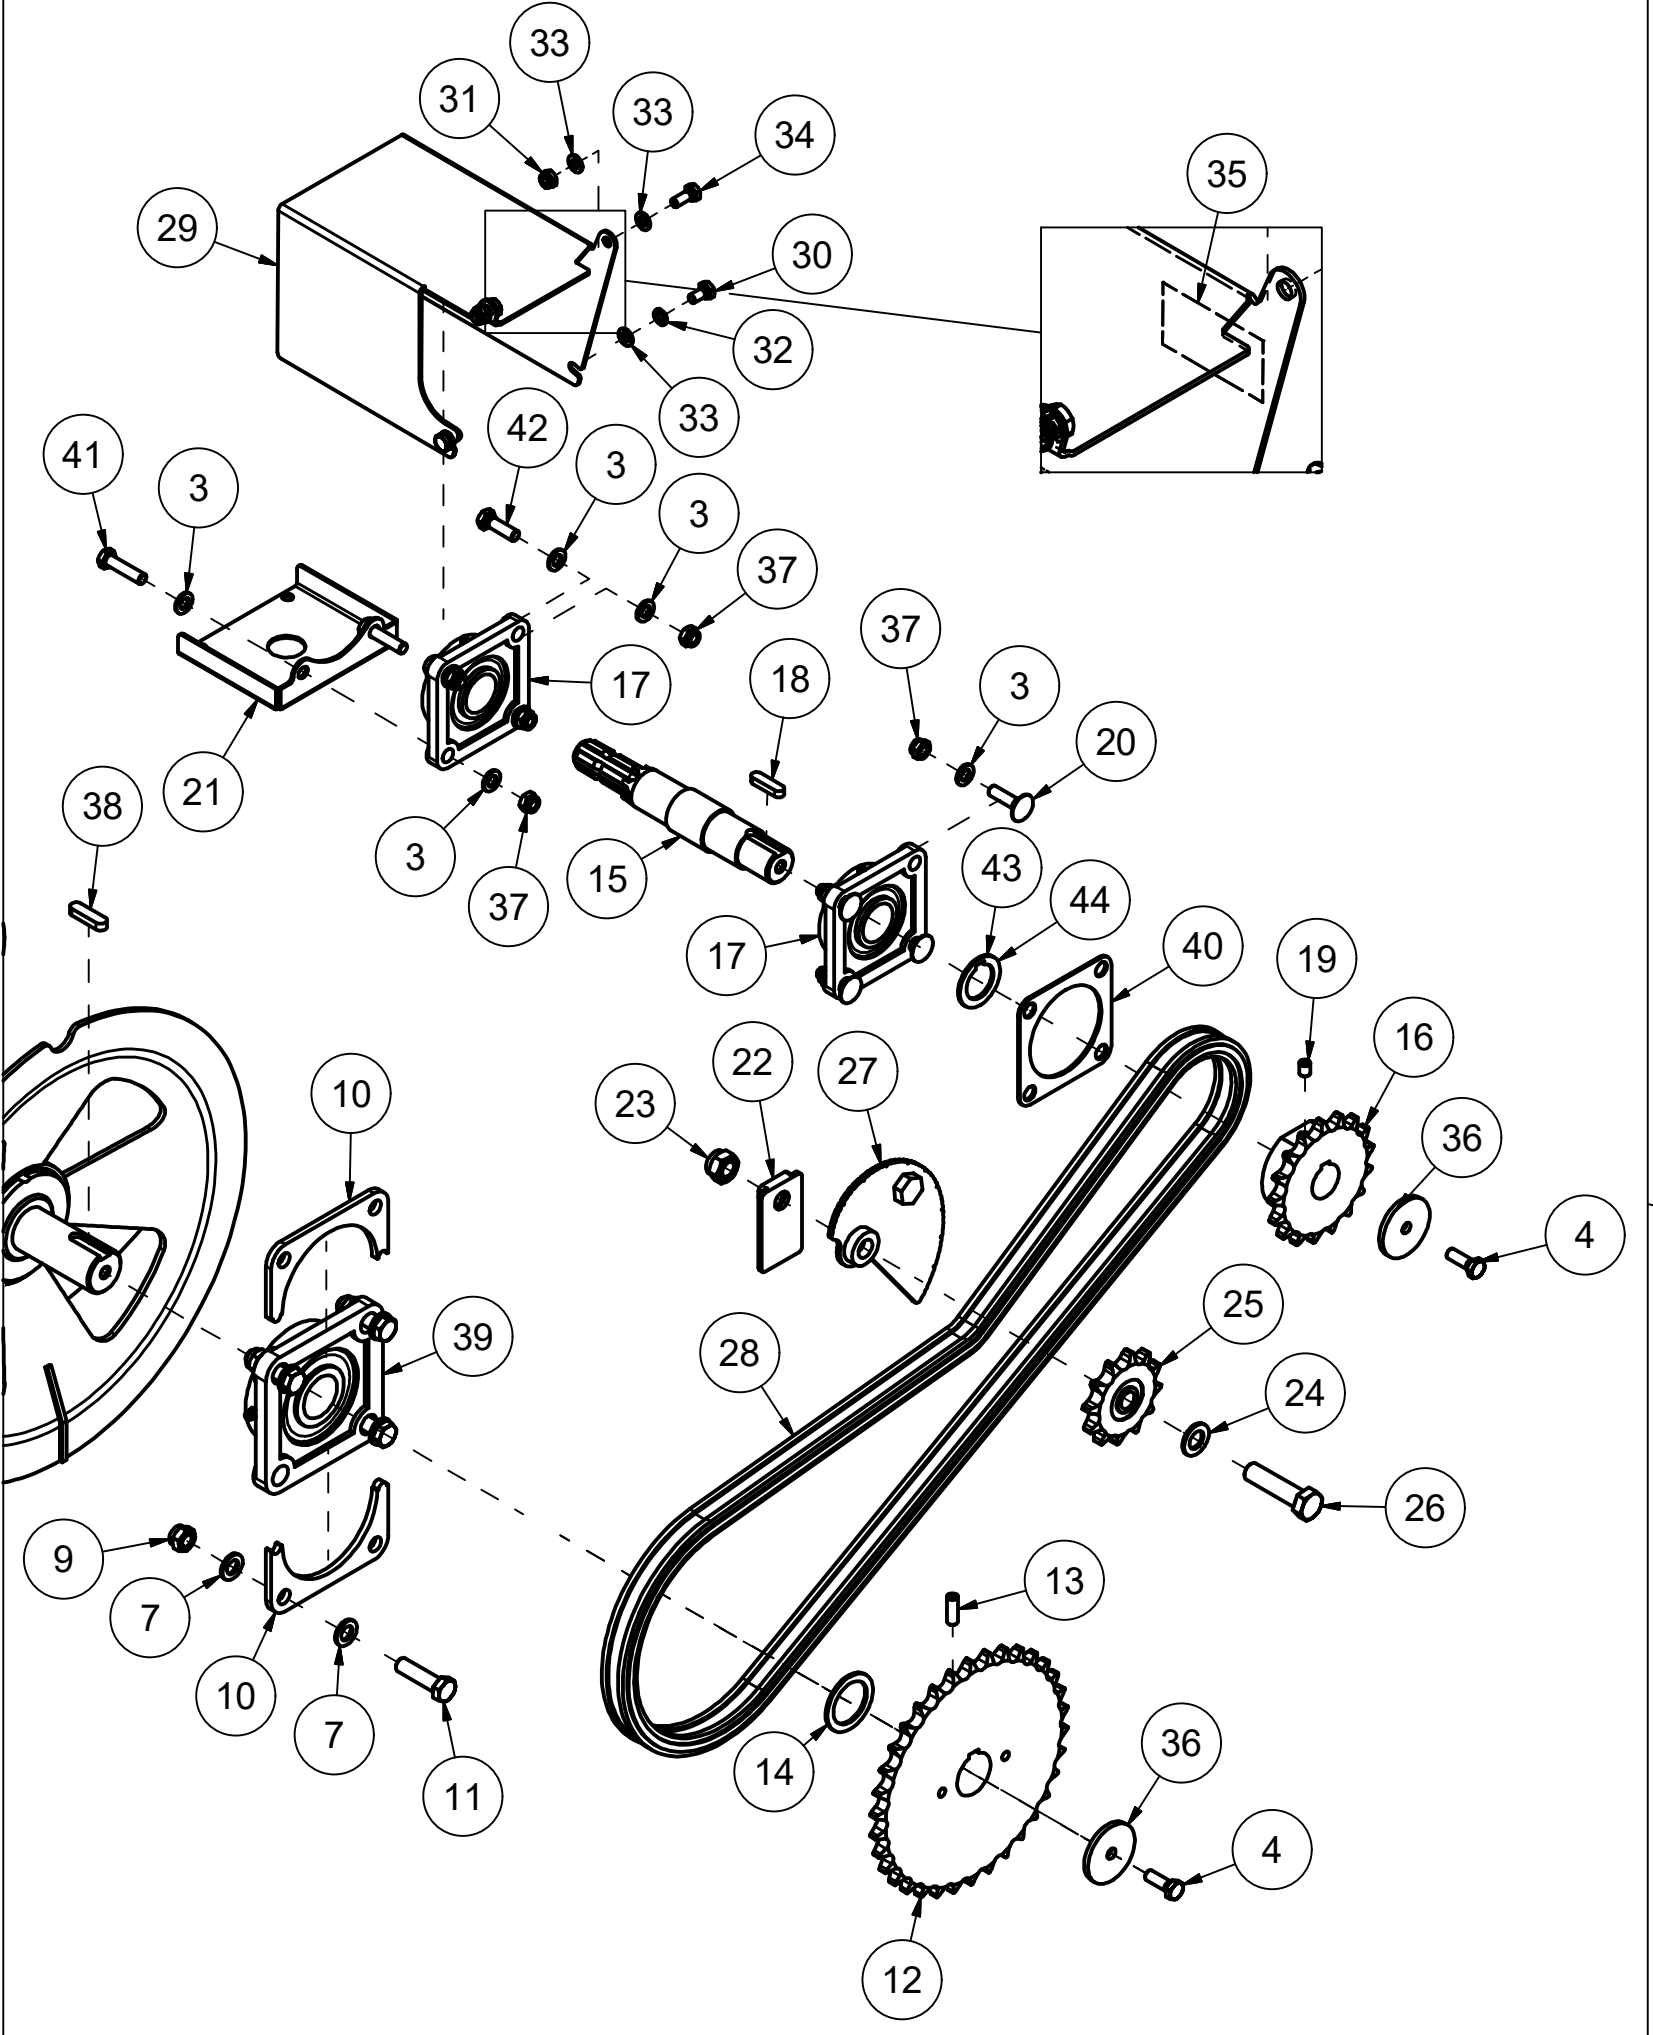

25328002 Innmaterskrue

Pos	Ant	Artikkelnr	Beskrivelse
1	1	25321002	Innmaterskrue TFP240
2	32	2489611	Sekskantmutter mekanisk lås M12 EIZn DIN 980
3	76	2531069	Underlagsskive M12 EIZn DIN 125
4	34	2423350	Sekskantskrue M12x35 EIZn 10.9 DIN 933
5	4	25321064	Skruuelement venstre
6	4	25321066	Skruuelement høyre
7	16	2531078	Underlagsskive M16 EIZn DIN 125
8	4	2422494	Sekskantskrue M16x55 EIZn 8.8 DIN 931
9	8	2483613	Lockingmutter M16 EIZn DIN 985
10	2	25321011	Plate
11	4	2422495	Sekskantskrue M16x60 EIZn 8.8 DIN 931
12	1	2964229	Kjedehjul 1" Z34 Ø50
13	1	2473350	Gjengestift hul M12x35 St DIN 916
14	1	25321080	Skims
15	1	25311050	Aksel
16	1	2964212	Kjedehjul 1" Z17 Ø40
17	2	2954174	Flenslager UCF 209 45mm
18	1	2115160	Passkile 12x8 L45 St DIN 6885A
19	1	2473340	Gjengestift hul M12x16 St DIN 916
20	4	2344354	Låseskrue M12x45 EIZn 8.8 DIN 603
21	1	25311055	Deksel
22	1	25311082	Mutterlås
23	1	2483615	Lockingmutter M20 EIZn DIN 985
24	1	2531086	Underlagsskive M20 EIZn DIN 125
25	1	2954120	Kjedestrammehjul 1" 12 t
26	1	2422581	Sekskantskrue M20x80 EIZn 8.8 DIN 931
27	1	25311090	Kjedestrammer
28	1	2963127	Rullekjede 1" 88 ledd
29	1	25311051	Deksel
30	2	2422295	Sekskantskrue M10x20 EIZn 8.8 DIN 933
31	2	2483610	Lockingmutter M10 EIZn DIN 985
32	2	2534060	Fjærskive M10 EIZn DIN 127
33	6	2531060	Underlagsskive M10 EIZn DIN 125
34	2	2422297	Sekskantskrue M10x25 EIZn 8.8 DIN 933
35	1	2935039	Klebemerke 75x40 Smøring oil
36	2	41311061	Skive ø12,5/70x6
37	8	2483611	Lockingmutter M12 EIZn DIN 985
38	1	2115175	Passkile 14x9 L50 St DIN 6885A
39	2	2954176	Flenslager UCF 310 50mm
40	1	25321052	Skims
41	2	2422356	Sekskantskrue M12x50 EIZn 8.8 DIN 931
42	2	2422352	Sekskantskrue M12x40 EIZn 8.8 DIN 933
43	1	25311120	Skims flenslager 1mm
44	1	25311121	Skims flenslager 2mm