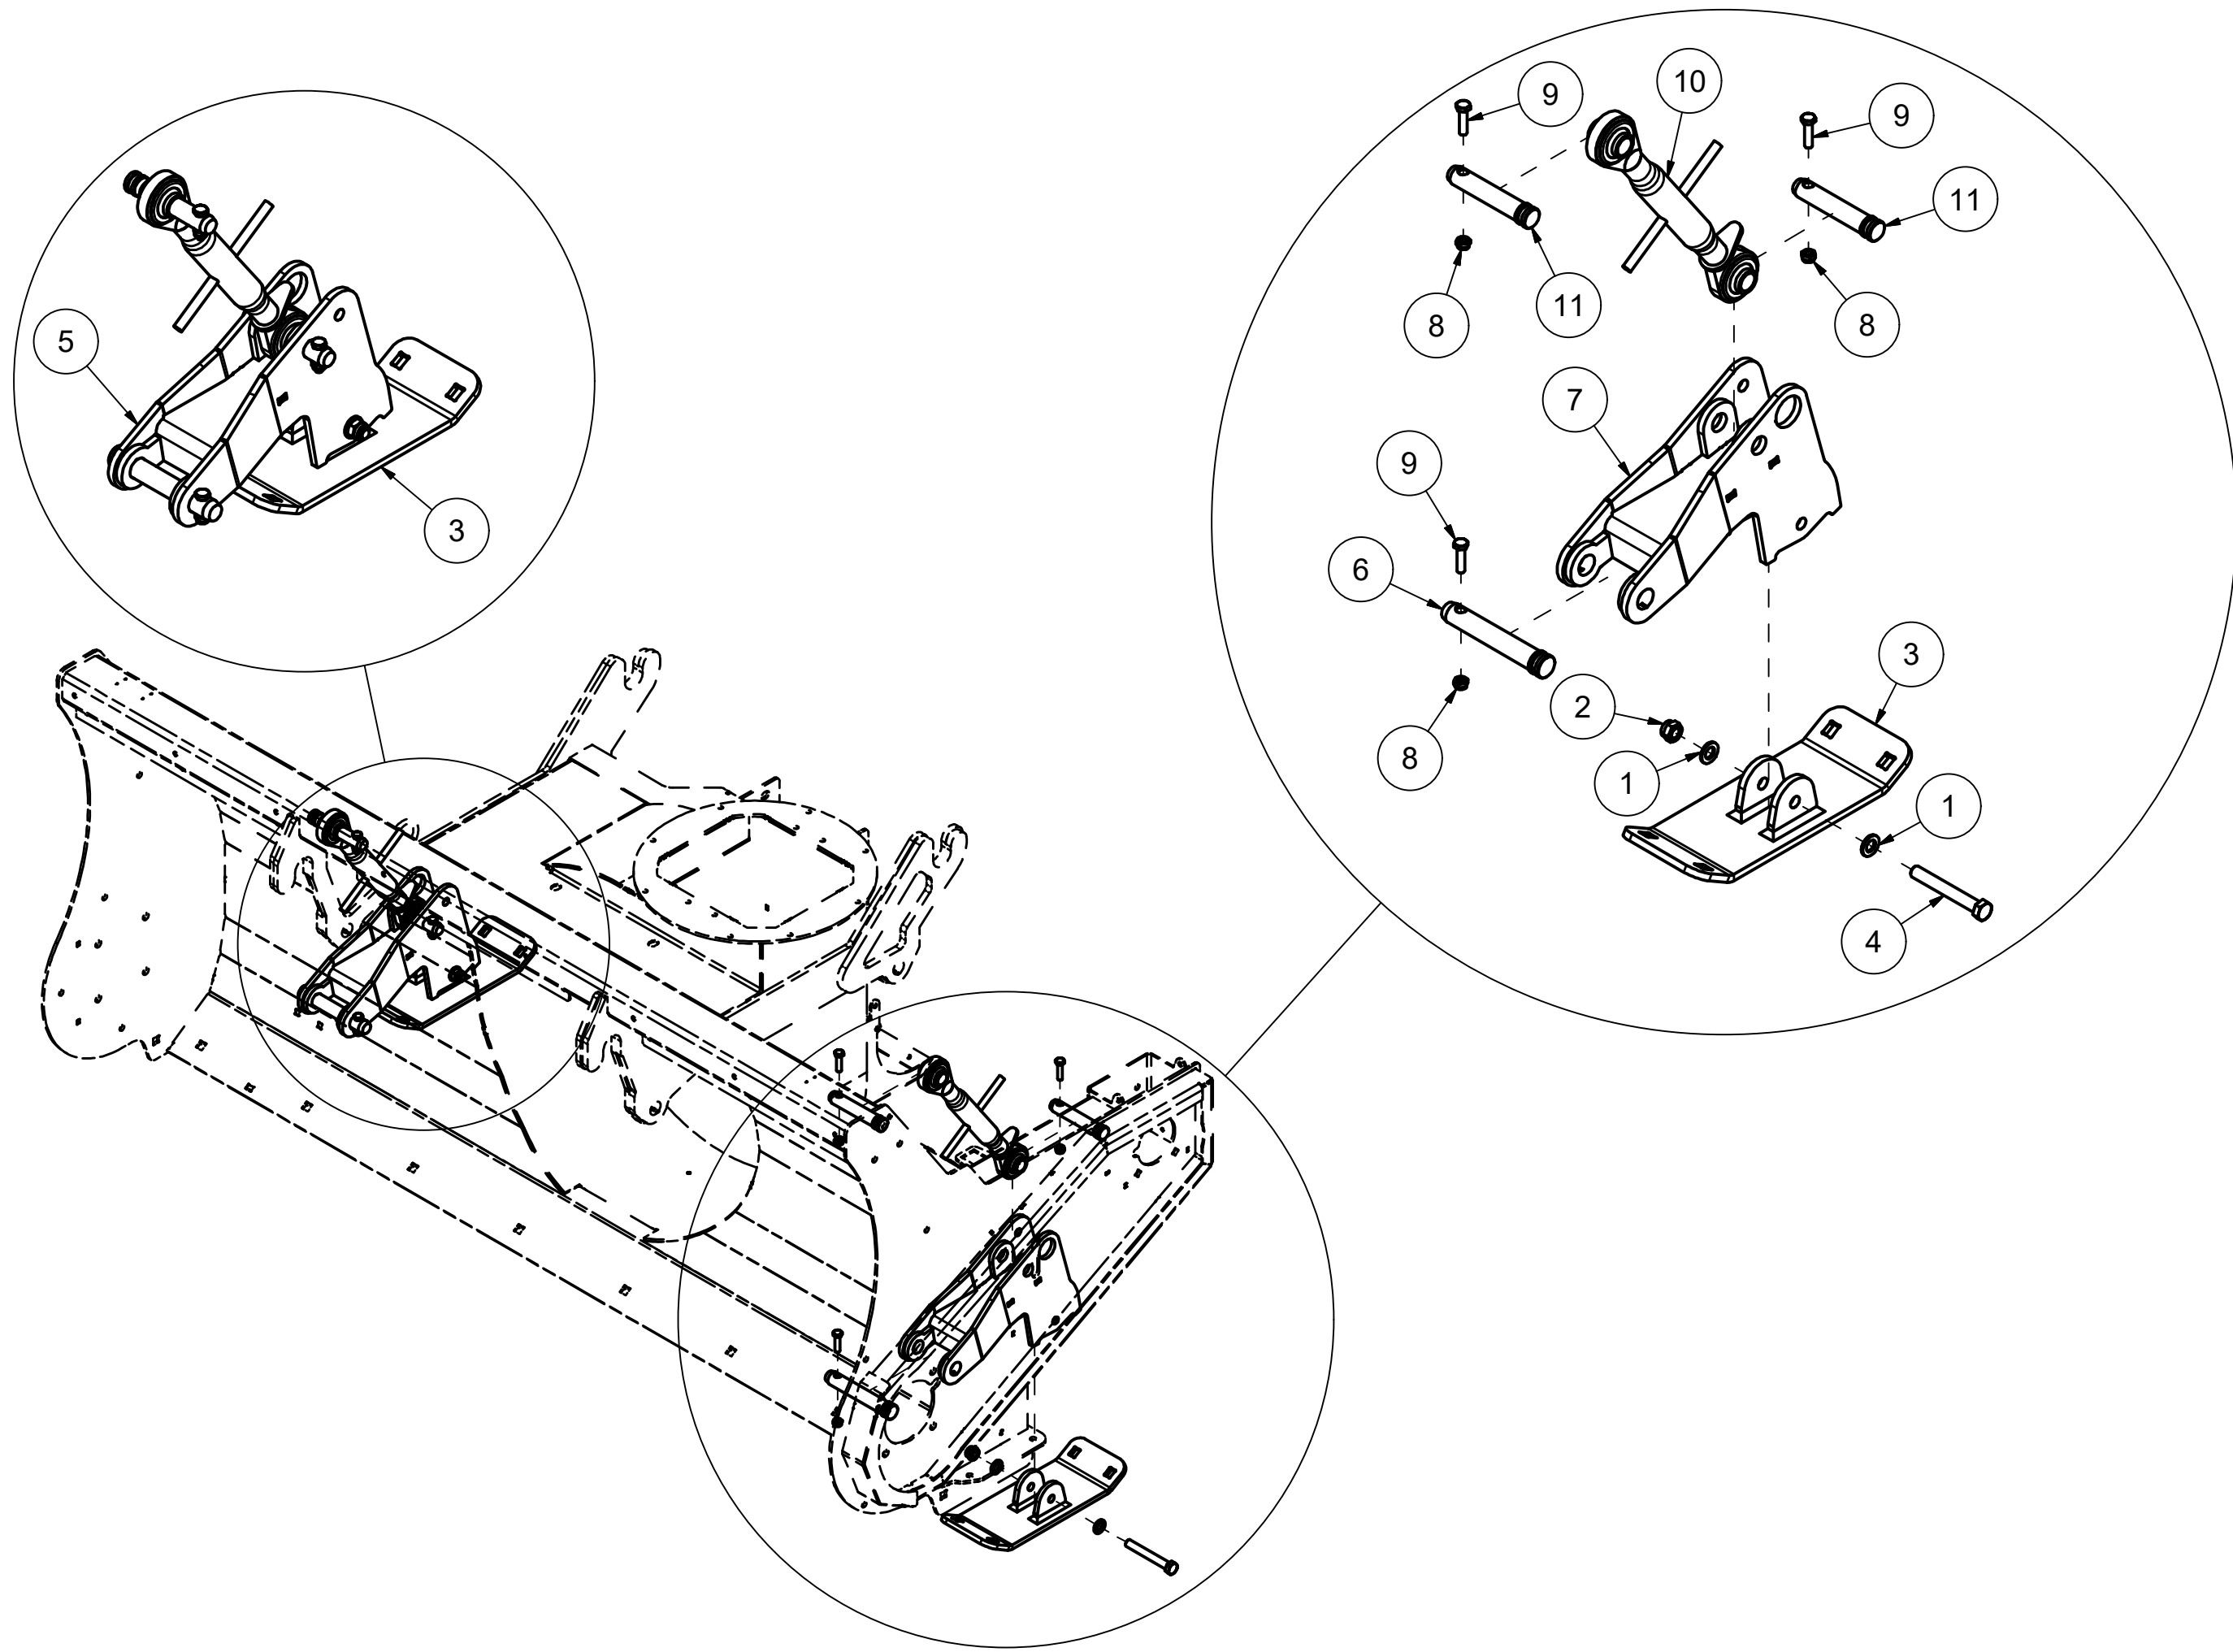

25328007 Glidesko

Pos	Ant	Artikkelnr	Beskrivelse
1	4	2531078	Underlagsskive M16 EIZn DIN 125
2	2	2483613	Lockingmutter M16 EIZn DIN 985
3	2	25211043	Glidesko venstre
4	2	2422504	Sekskantskrue M16x120 EIZn 8.8 DIN 931
5	1	25311115	Glideskoholder høyre
6	2	2551732	Trekkarmsbolt kat. 2 Ø28x134
7	1	25311116	Glideskoholder venstre
8	6	2483610	Lockingmutter M10 EIZn DIN 985
9	6	2422303	Sekskantskrue M10x40 EIZn 8.8 DIN 931
10	2	2551715	Strekfisk kat.2 400mm
11	4	2526326	Toppstagsbolt kat. 2 Ø25,4x103