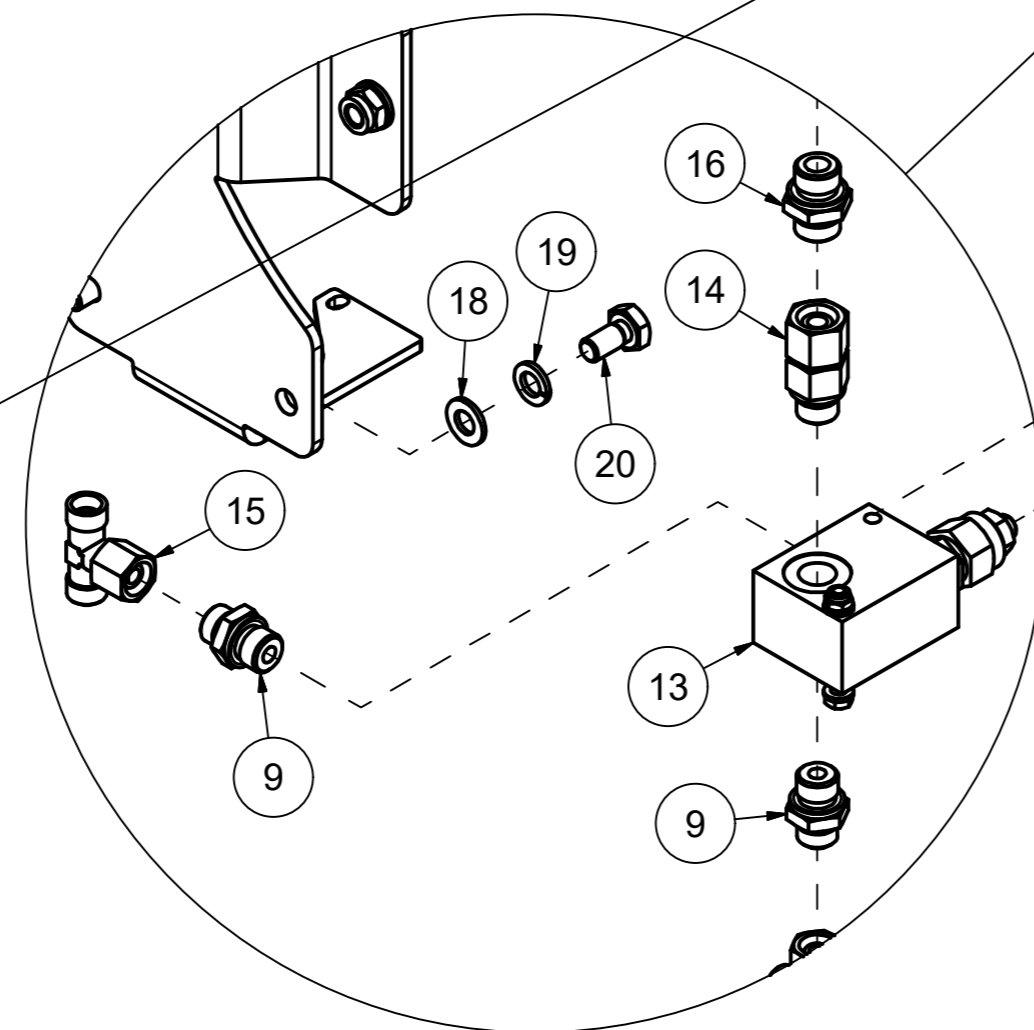

25328017 Hydraulisk kantskjær

Pos	Ant	Artikkelnr	Beskrivelse
1	1	25311092	Hydraulisk kantkjær
2	5	2483613	Lockingmutter M16 EIZn DIN 985
3	8	2531078	Underlagsskive M16 EIZn DIN 125
4	3	2422497	Sekskantskrue M16x65 EIZn 8.8 DIN 931
5	2	2526317	Bolt Ø19,8x45
6	6	2483610	Lockingmutter M10 EIZn DIN 985
7	2	2422301	Sekskantskrue M10x35 EIZn 8.8 DIN 933
8	1	2955001	Sylinder Ø50/30 SL230
9	4	2957759	Ansatsnippel GEK BSP 3/8" L10 ED
10	1	12531073	Akkumulatorbrakett
11	1	25311072	Klammer
12	1	2955308	Akkumulator 0,7l
13	1	2955323	Sikkerhetsventil
14	1	2957748	Svivelnippel EVGE 12L BSP 3/8" ED
15	2	2957720	T-ansatsnippel EVTK 10L
16	1	2957735	Ansatsnippel GEK M18x1,5 L12 ED
17	1	25311087	Feste
18	8	2531060	Underlagsskive M10 EIZn DIN 125
19	2	2534060	Fjærskive M10 EIZn DIN 127
20	2	2422295	Sekskantskrue M10x20 EIZn 8.8 DIN 933
21	2	2441297	Låseskrue M10x25 EIZn 4.6 DIN 603
22	2	2422297	Sekskantskrue M10x25 EIZn 8.8 DIN 933
23	2	2483608	Lockingmutter M6 EIZn DIN 985
24	4	2531039	Underlagsskive M6 EIZn DIN 125
25	2	2422217	Sekskantskrue M6x50 EIZn 8.8 DIN 931
26	1	25311045	Kant skraper
27	1	25311046	Plate
28	2	2344498	Låseskrue M16x70 EIZn 8.8 DIN 603
29	1	25321103	Sylinderfeste hyd kanskjær
30	4	2483611	Lockingmutter M12 EIZn DIN 985
31	8	2531069	Underlagsskive M12 EIZn DIN 125
32	4	2422350	Sekskantskrue M12x35 EIZn 8.8 DIN 933
33	1	4251206	Slangeholder
34	1	2422258	Sekskantskrue M8x55 EIZn 8.8 DIN 931
35	1	2483609	Lockingmutter M8 EIZn DIN 985
36	2	2531047	Underlagsskive M8 EIZn DIN 125