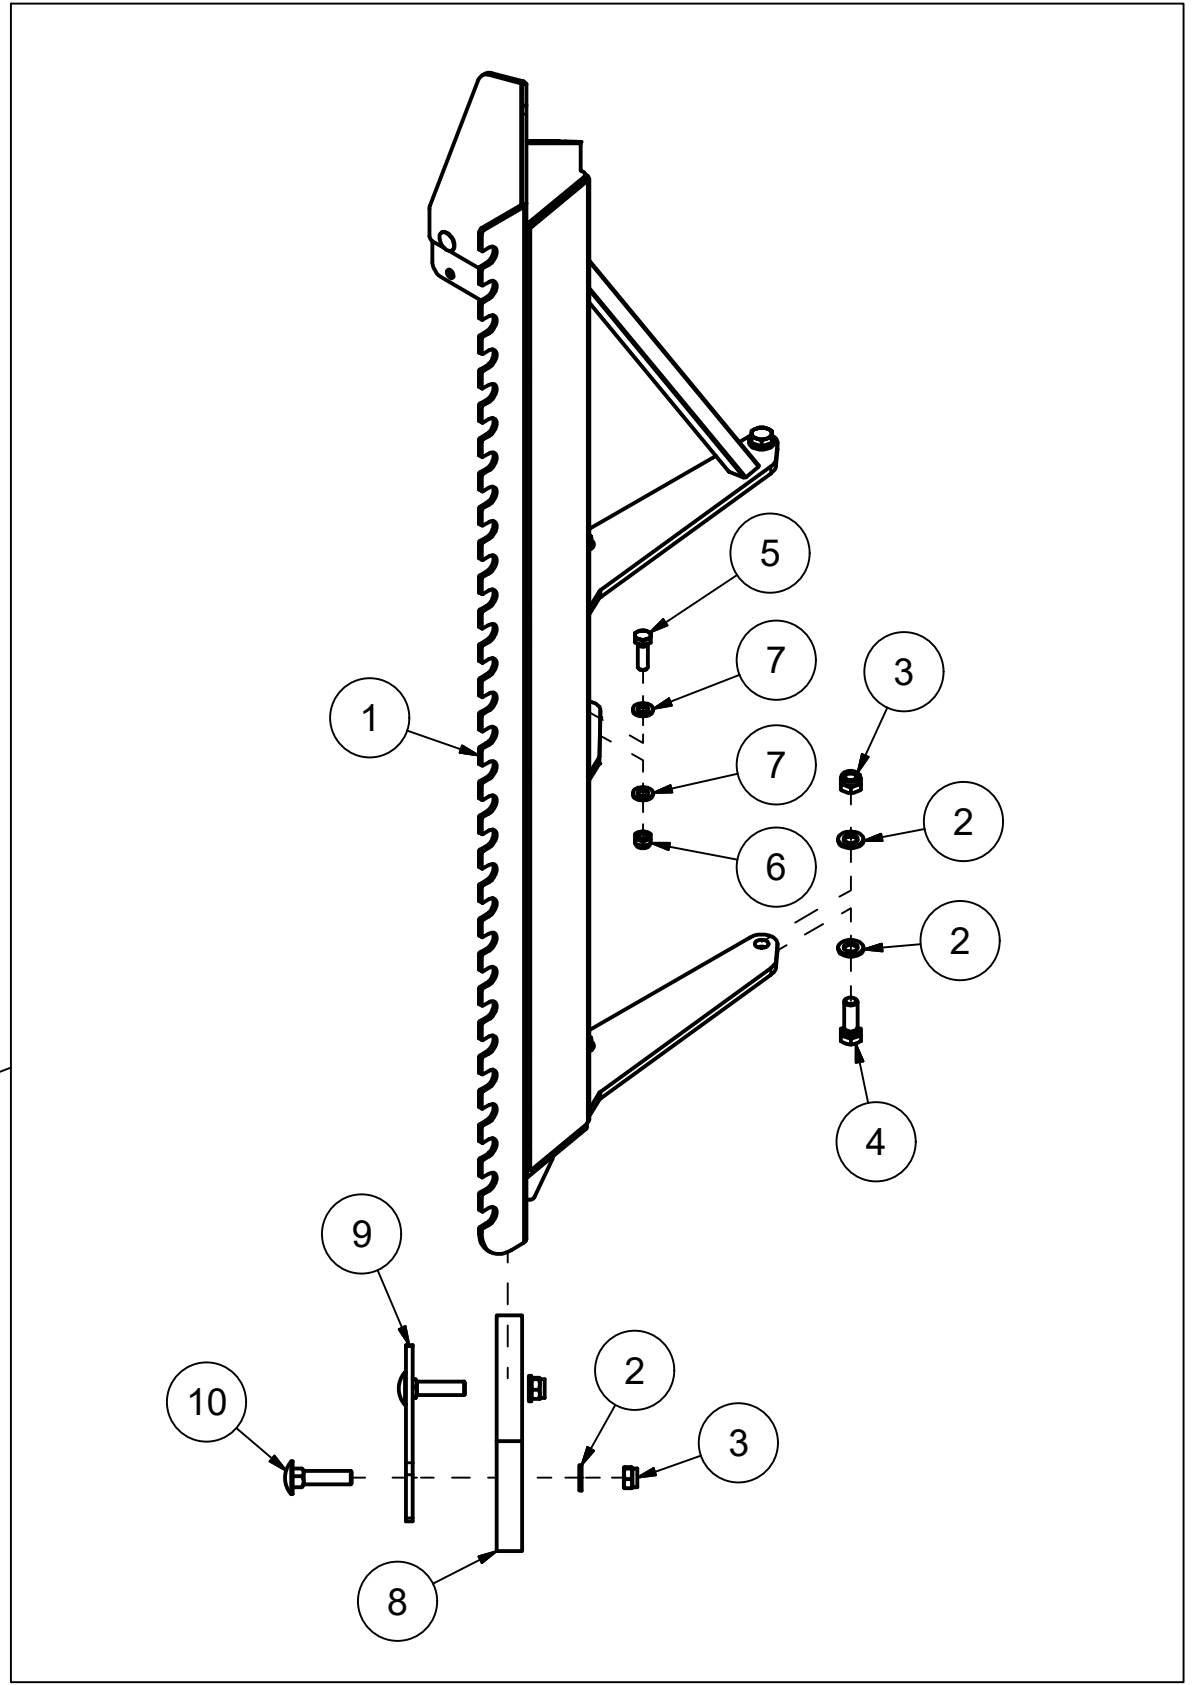

25328013 Kantskjær venstre

Pos	Ant	Artikkelnr	Beskrivelse
1	1	25311034	Kantskjær venstre
2	6	2531078	Underlagsskive M16 EIZn DIN 125
3	4	2483613	Lockingmutter M16 EIZn DIN 985
4	2	2422491	Sekskantskrue M16x45 EIZn 8.8 DIN 933
5	3	2422352	Sekskantskrue M12x40 EIZn 8.8 DIN 933
6	3	2483611	Lockingmutter M12 EIZn DIN 985
7	6	2531069	Underlagsskive M12 EIZn DIN 125
8	1	25311035	Kantskraper
9	1	25311036	Plate
10	2	2344498	Låseskrue M16x70 EIZn 8.8 DIN 603
11	1	25321104	Plate
12	3	2483810	Lockingmutter M10 A4 DIN 985
13	3	2531060	Underlagsskive M10 EIZn DIN 125
14	3	2344330	Låseskrue M10x25 EIZn 8.8 DIN 603