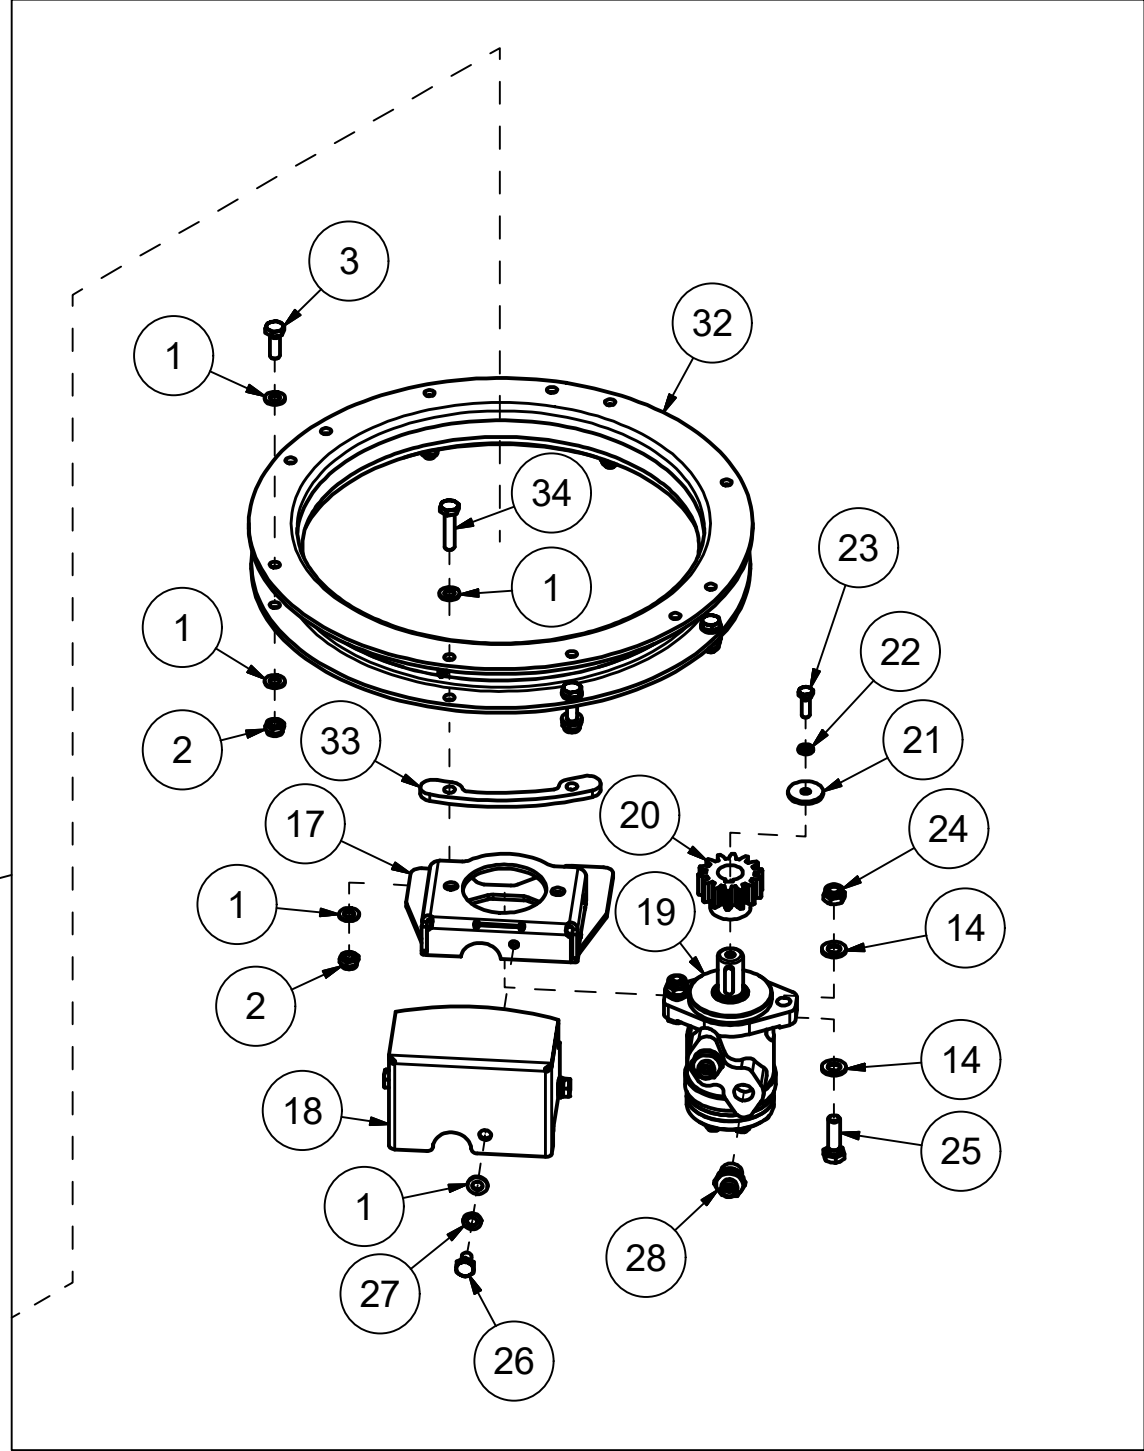

25328004 Utkastertut

Pos	Ant	Artikkelnr	Beskrivelse
1	39	2531060	Underlagsskive M10 EIZn DIN 125
2	22	2483610	Lockingmutter M10 EIZn DIN 985
3	10	2422299	Sekskantskrue M10x30 EIZn 8.8 DIN 933
4	2	2344330	Låseskrue M10x25 EIZn 8.8 DIN 603
5	1	2935150	Klebmerke Duun 160x160
6	2	2935088	Klebmerke 90x48 Klemfare hånd
7	1	25201044	Rist
8	1	12532028	Tut for 80 cm
9	2	2957754	Ansatsnippel GEK BSP 1/4" L10 ED
10	1	25111052	Stopper mot skrog
11	1	25321027	Mellomklaff
12	2	2245218	Plastforing Ø18/16 Flens Ø26
13	2	2344335	Låseskrue M10x45 EIZn 8.8 DIN 603
14	6	2531069	Underlagsskive M12 EIZn DIN 125
15	2	2533060	Karosseriskive M10 EIZn DIN 9021
16	2	25311031	Lagerhylse
17	1	25311023	Brakett
18	1	25311024	Deksel
19	1	2955508	Hydraulikkmotor 50 ccm
20	1	2964106	Tannhjul Z14 modul 4
21	1	2533058	Karosseriskive ø9/35x3 EIZn
22	1	2534047	Fjærskive M8 EIZn DIN 127
23	1	2422246	Sekskantskrue M8x25 EIZn 8.8 DIN 933
24	2	2483611	Lockingmutter M12 EIZn DIN 985
25	2	2422352	Sekskantskrue M12x40 EIZn 8.8 DIN 933
26	3	2422290	Sekskantskrue M10x16 EIZn 8.8 DIN 933
27	3	2534060	Fjærskive M10 EIZn DIN 127
28	2	2957758	Ansatsnippel GEK BSP 1/2" L10 ED
29	2	2483615	Lockingmutter M20 EIZn DIN 985
30	4	2531086	Underlagsskive M20 EIZn DIN 125
31	2	2422576	Sekskantskrue M20x60 EIZn 8.8 DIN 931
32	1	25111036	Kulesvingkrans Ø500
33	1	25321102	Avstandsplate motorfeste
34	2	2422305	Sekskantskrue M10x45 EIZn 8.8 DIN 931
35	6	2422301	Sekskantskrue M10x35 EIZn 8.8 DIN 933
36	1	2955003	Sylinder Ø32/20 SL150