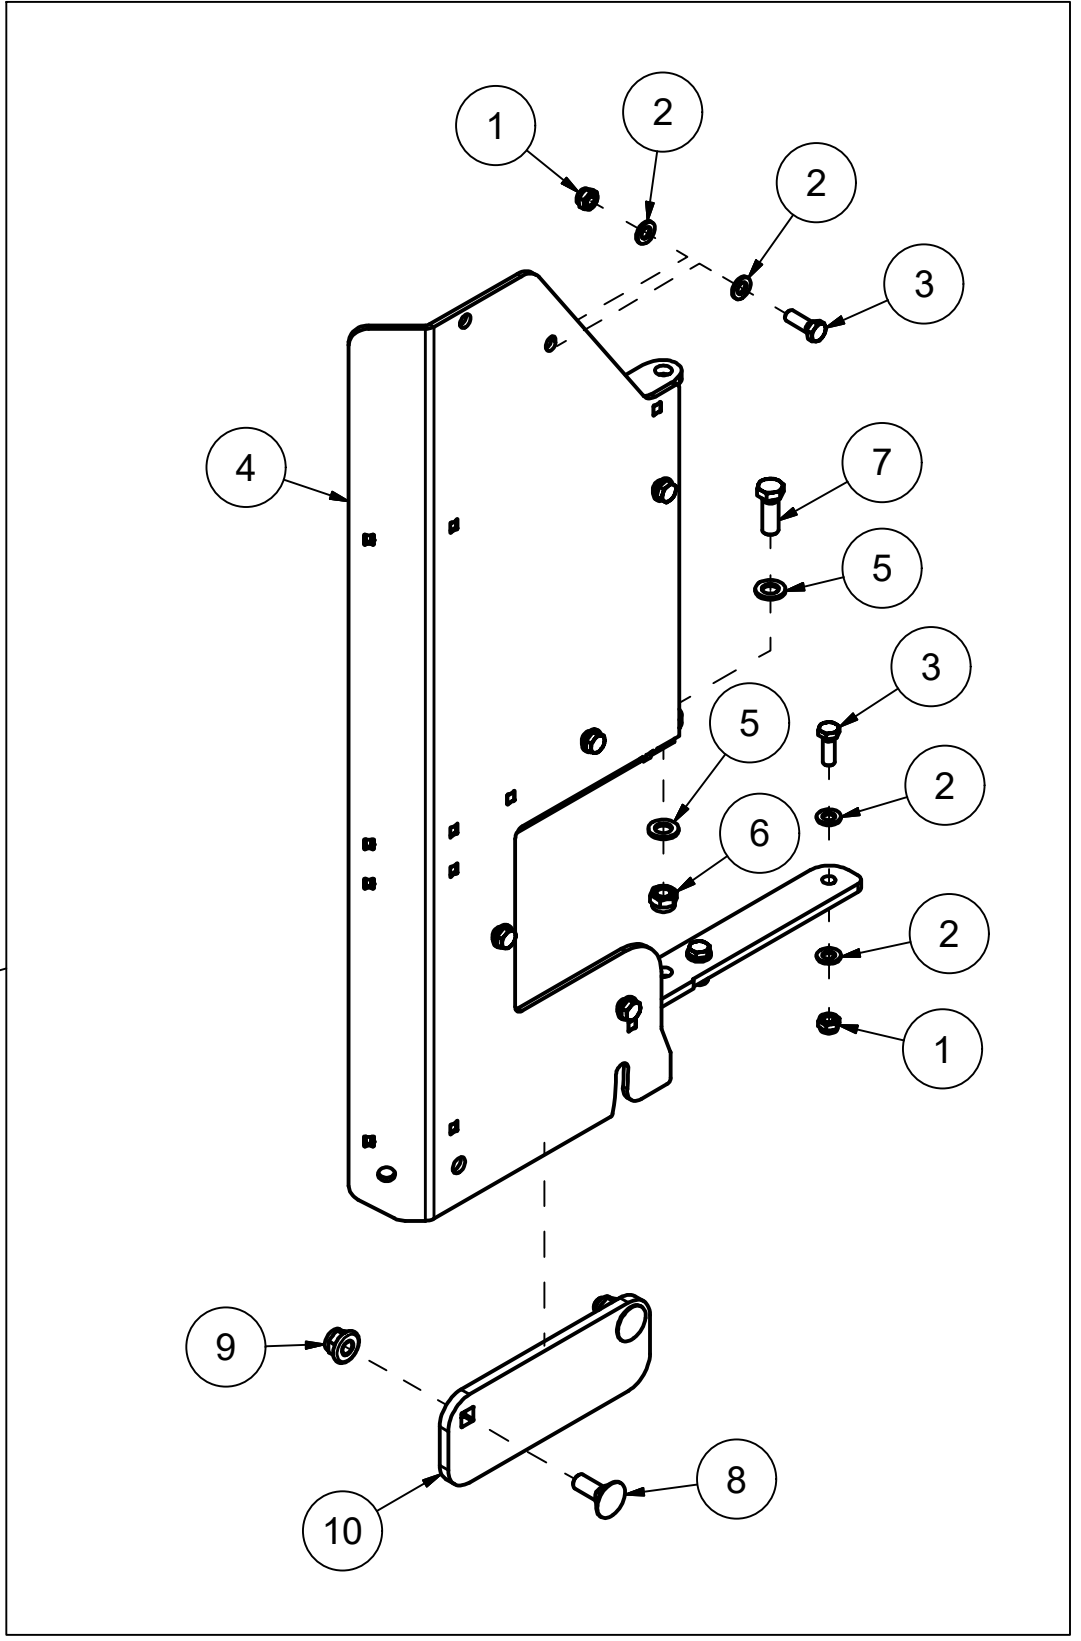

25328012 Sidevegg høyre

Pos	Ant	Artikkelnr	Beskrivelse
1	8	2483611	Lockingmutter M12 EIZn DIN 985
2	16	2531069	Underlagsskive M12 EIZn DIN 125
3	8	2422350	Sekskantskrue M12x35 EIZn 8.8 DIN 933
4	1	25321005	Sidevegg høyre TFP240
5	2	2531078	Underlagsskive M16 EIZn DIN 125
6	1	2483613	Lockingmutter M16 EIZn DIN 985
7	1	2422491	Sekskantskrue M16x45 EIZn 8.8 DIN 933
8	2	2344491	Låseskrue M16x45 EIZn 8.8 DIN 603
9	2	2489175	Lockingmutter med flens M16 EIZn DIN 6926
10	1	25311075	Slitestål 12x107x283