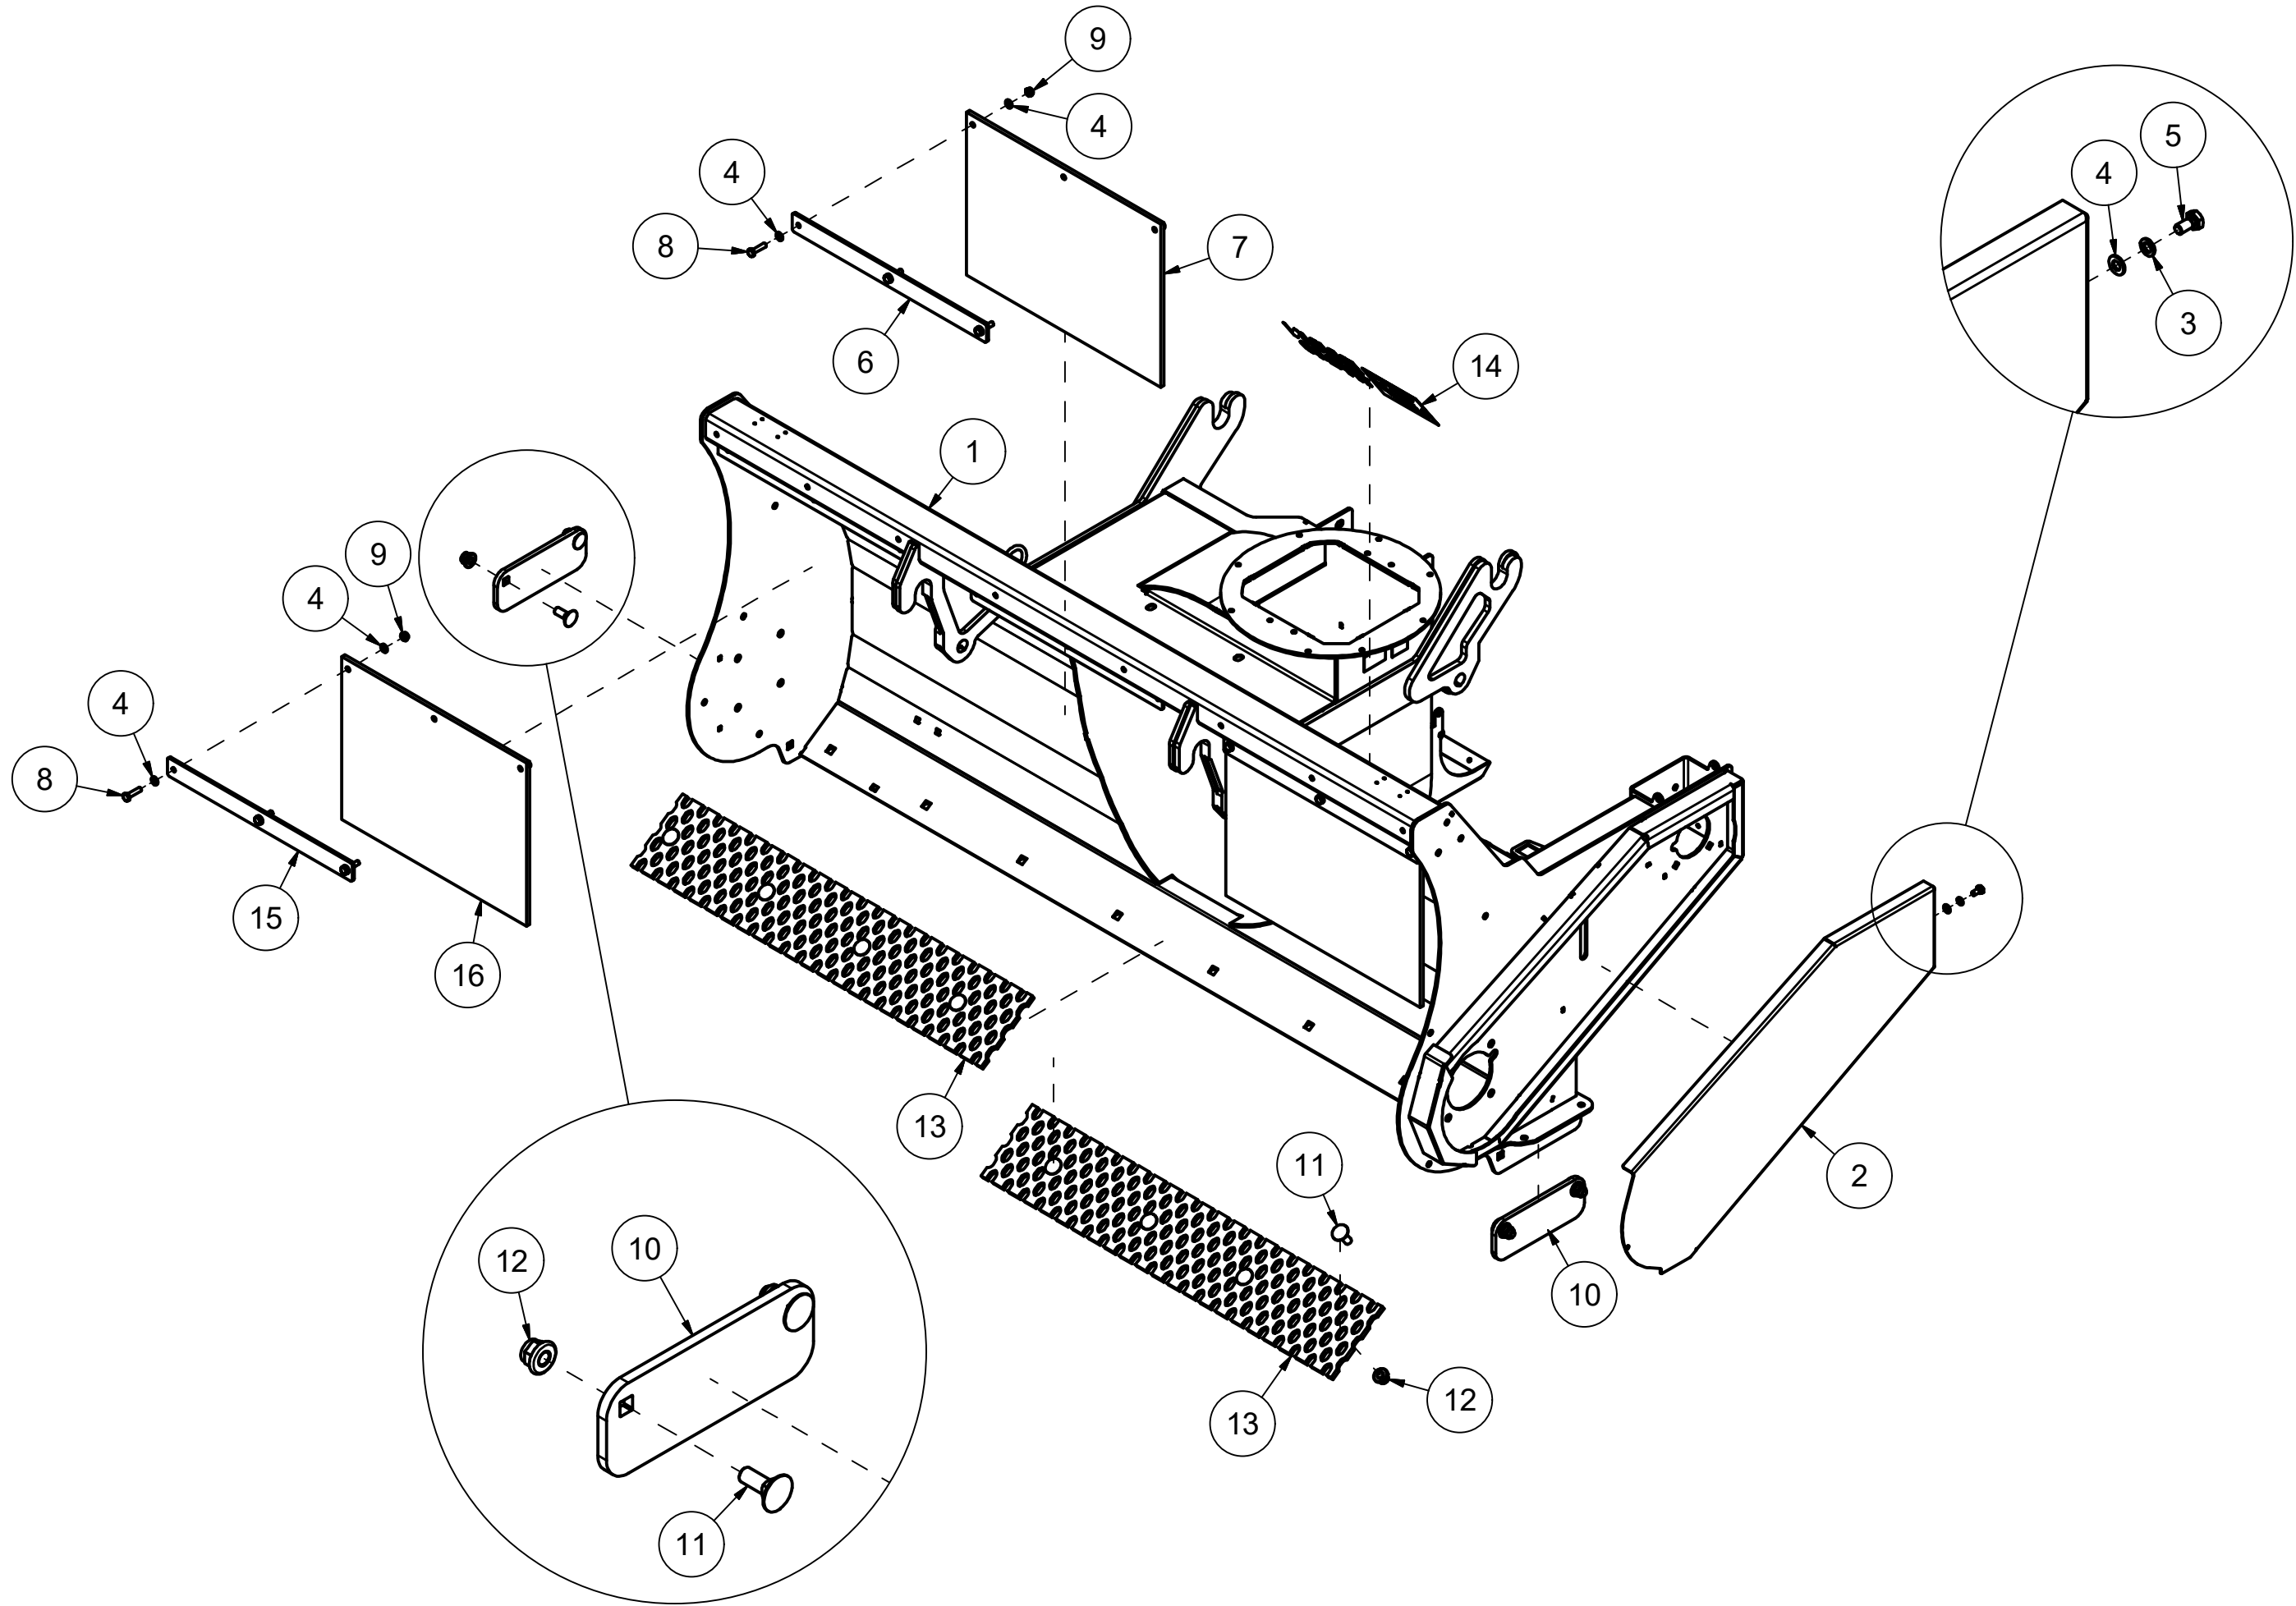

**DUUN** TFP240  
**Reservedelskatalog**

Duun Industrier as  
7630 Åsen, Norway  
[www.duun.no](http://www.duun.no)

25328001 Skrog

Pos	Ant	Artikkelnr	Beskrivelse
1	1	25321001	Skrog TFP240
2	1	25321014	Deksel
3	1	2534060	Fjærskive M10 EIZn DIN 127
4	19	2531060	Underlagsskive M10 EIZn DIN 125
5	1	2422295	Sekskantskrue M10x20 EIZn 8.8 DIN 933
6	2	25311040	Klemmeskinne
7	2	2222148	Gummibeskyttelse
8	9	2422303	Sekskantskrue M10x40 EIZn 8.8 DIN 931
9	9	2483610	Lockingmutter M10 EIZn DIN 985
10	2	25311075	Slitestål 12x107x283
11	12	2344491	Låseskrue M16x45 EIZn 8.8 DIN 603
12	12	2489175	Lockingmutter med flens M16 EIZn DIN 6926
13	2	2112244	Slitestål perforert 11x200x1116
14	1	2935154	Klebmerke TFP240
15	1	25321040	Klemmeskinne
16	1	2222142	Gummibeskyttelse

# 25328006 Trepunktffeste

Pos	Ant	Artikkelnr	Beskrivelse
1	1	25311006	Traktorfeste
2	2	2551730	Trekkarmsbolt kat. 2 Ø28x95
3	2	2556142	Orepinne Ø10x40
4	4	2483610	Lockingmutter M10 EIZn DIN 985
5	2	2422303	Sekskantskrue M10x40 EIZn 8.8 DIN 931
6	1	2935121	Klebmerke 45x309 Snøfres 540 rpm sameskilt
7	4	2531060	Underlagsskive M10 EIZn DIN 125
8	2	2422301	Sekskantskrue M10x35 EIZn 8.8 DIN 933
9	1	25311100	Slangeholder
10	2	2551731	Trekkarmsbolt kat. 2 Ø28x110