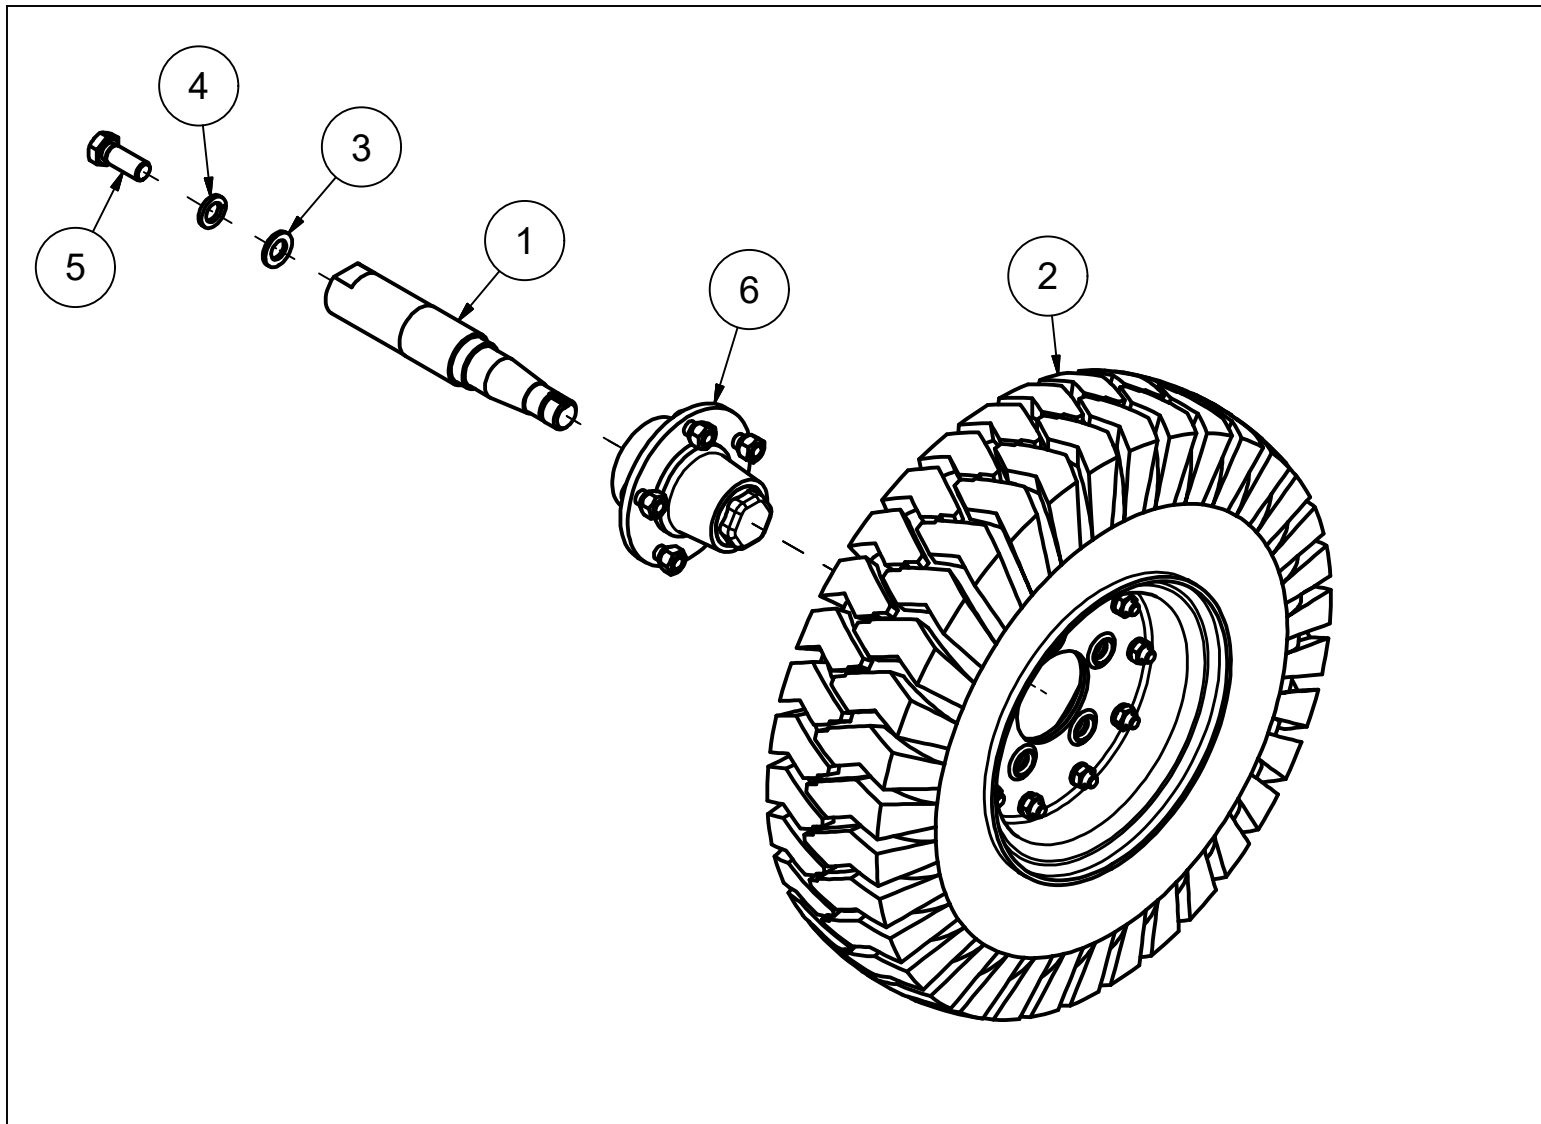

25328008 Hjul

Pos	Ant	Artikkelnr	Beskrivelse
1	2	25211033	Akseltapp for hjul
2	2	2941520	Hjul 6.00x9 10L Kompl. m/felg
3	2	2531078	Underlagsskive M16 EIZn DIN 125
4	2	2534078	Fjærskive M16 EIZn DIN 127
5	2	2422489	Sekskantskrue M16x40 EIZn 8.8 DIN 933
6	2	2941621	Nav nr.21 uten akseltapp