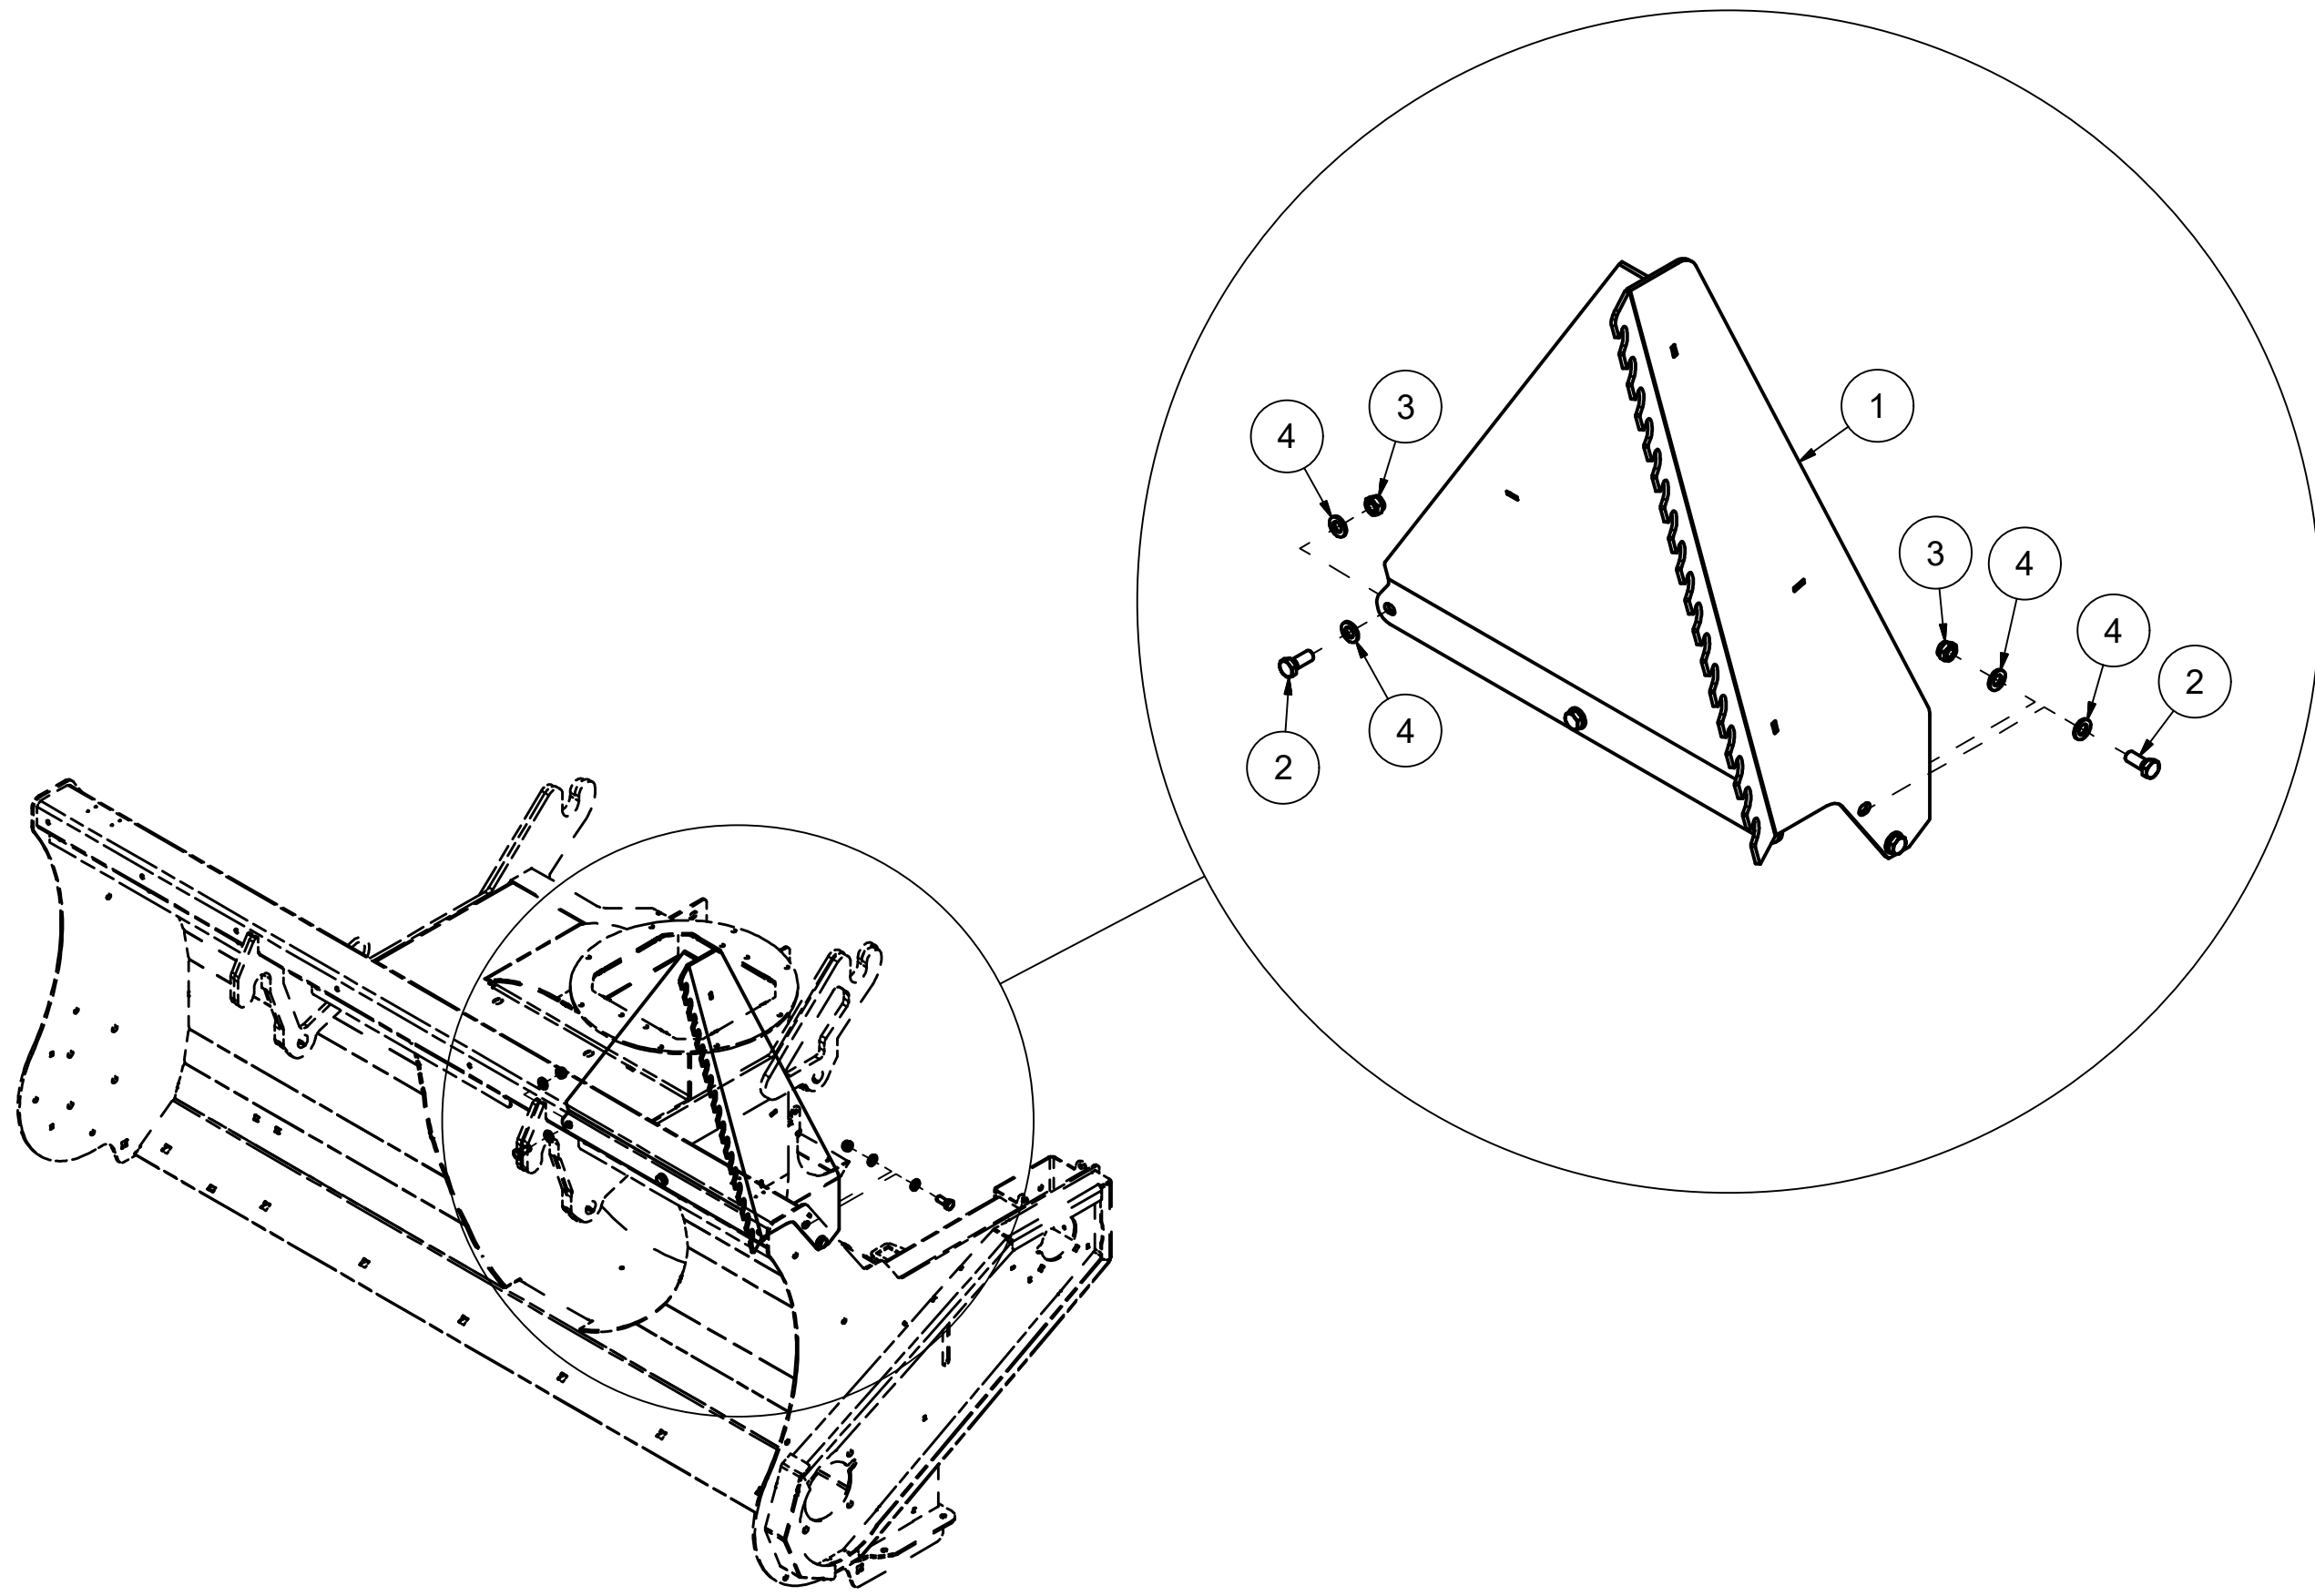

25328015 Kantskjær høyt venstre

Pos	Ant	Artikkelnr	Beskrivelse
1	1	25311042	Kanskjær øvre venstre
2	5	2422348	Sekskantskrue M12x30 EIZn 8.8 DIN 933
3	5	2483611	Lockingmutter M12 EIZn DIN 985
4	10	2531069	Underlagsskive M12 EIZn DIN 125