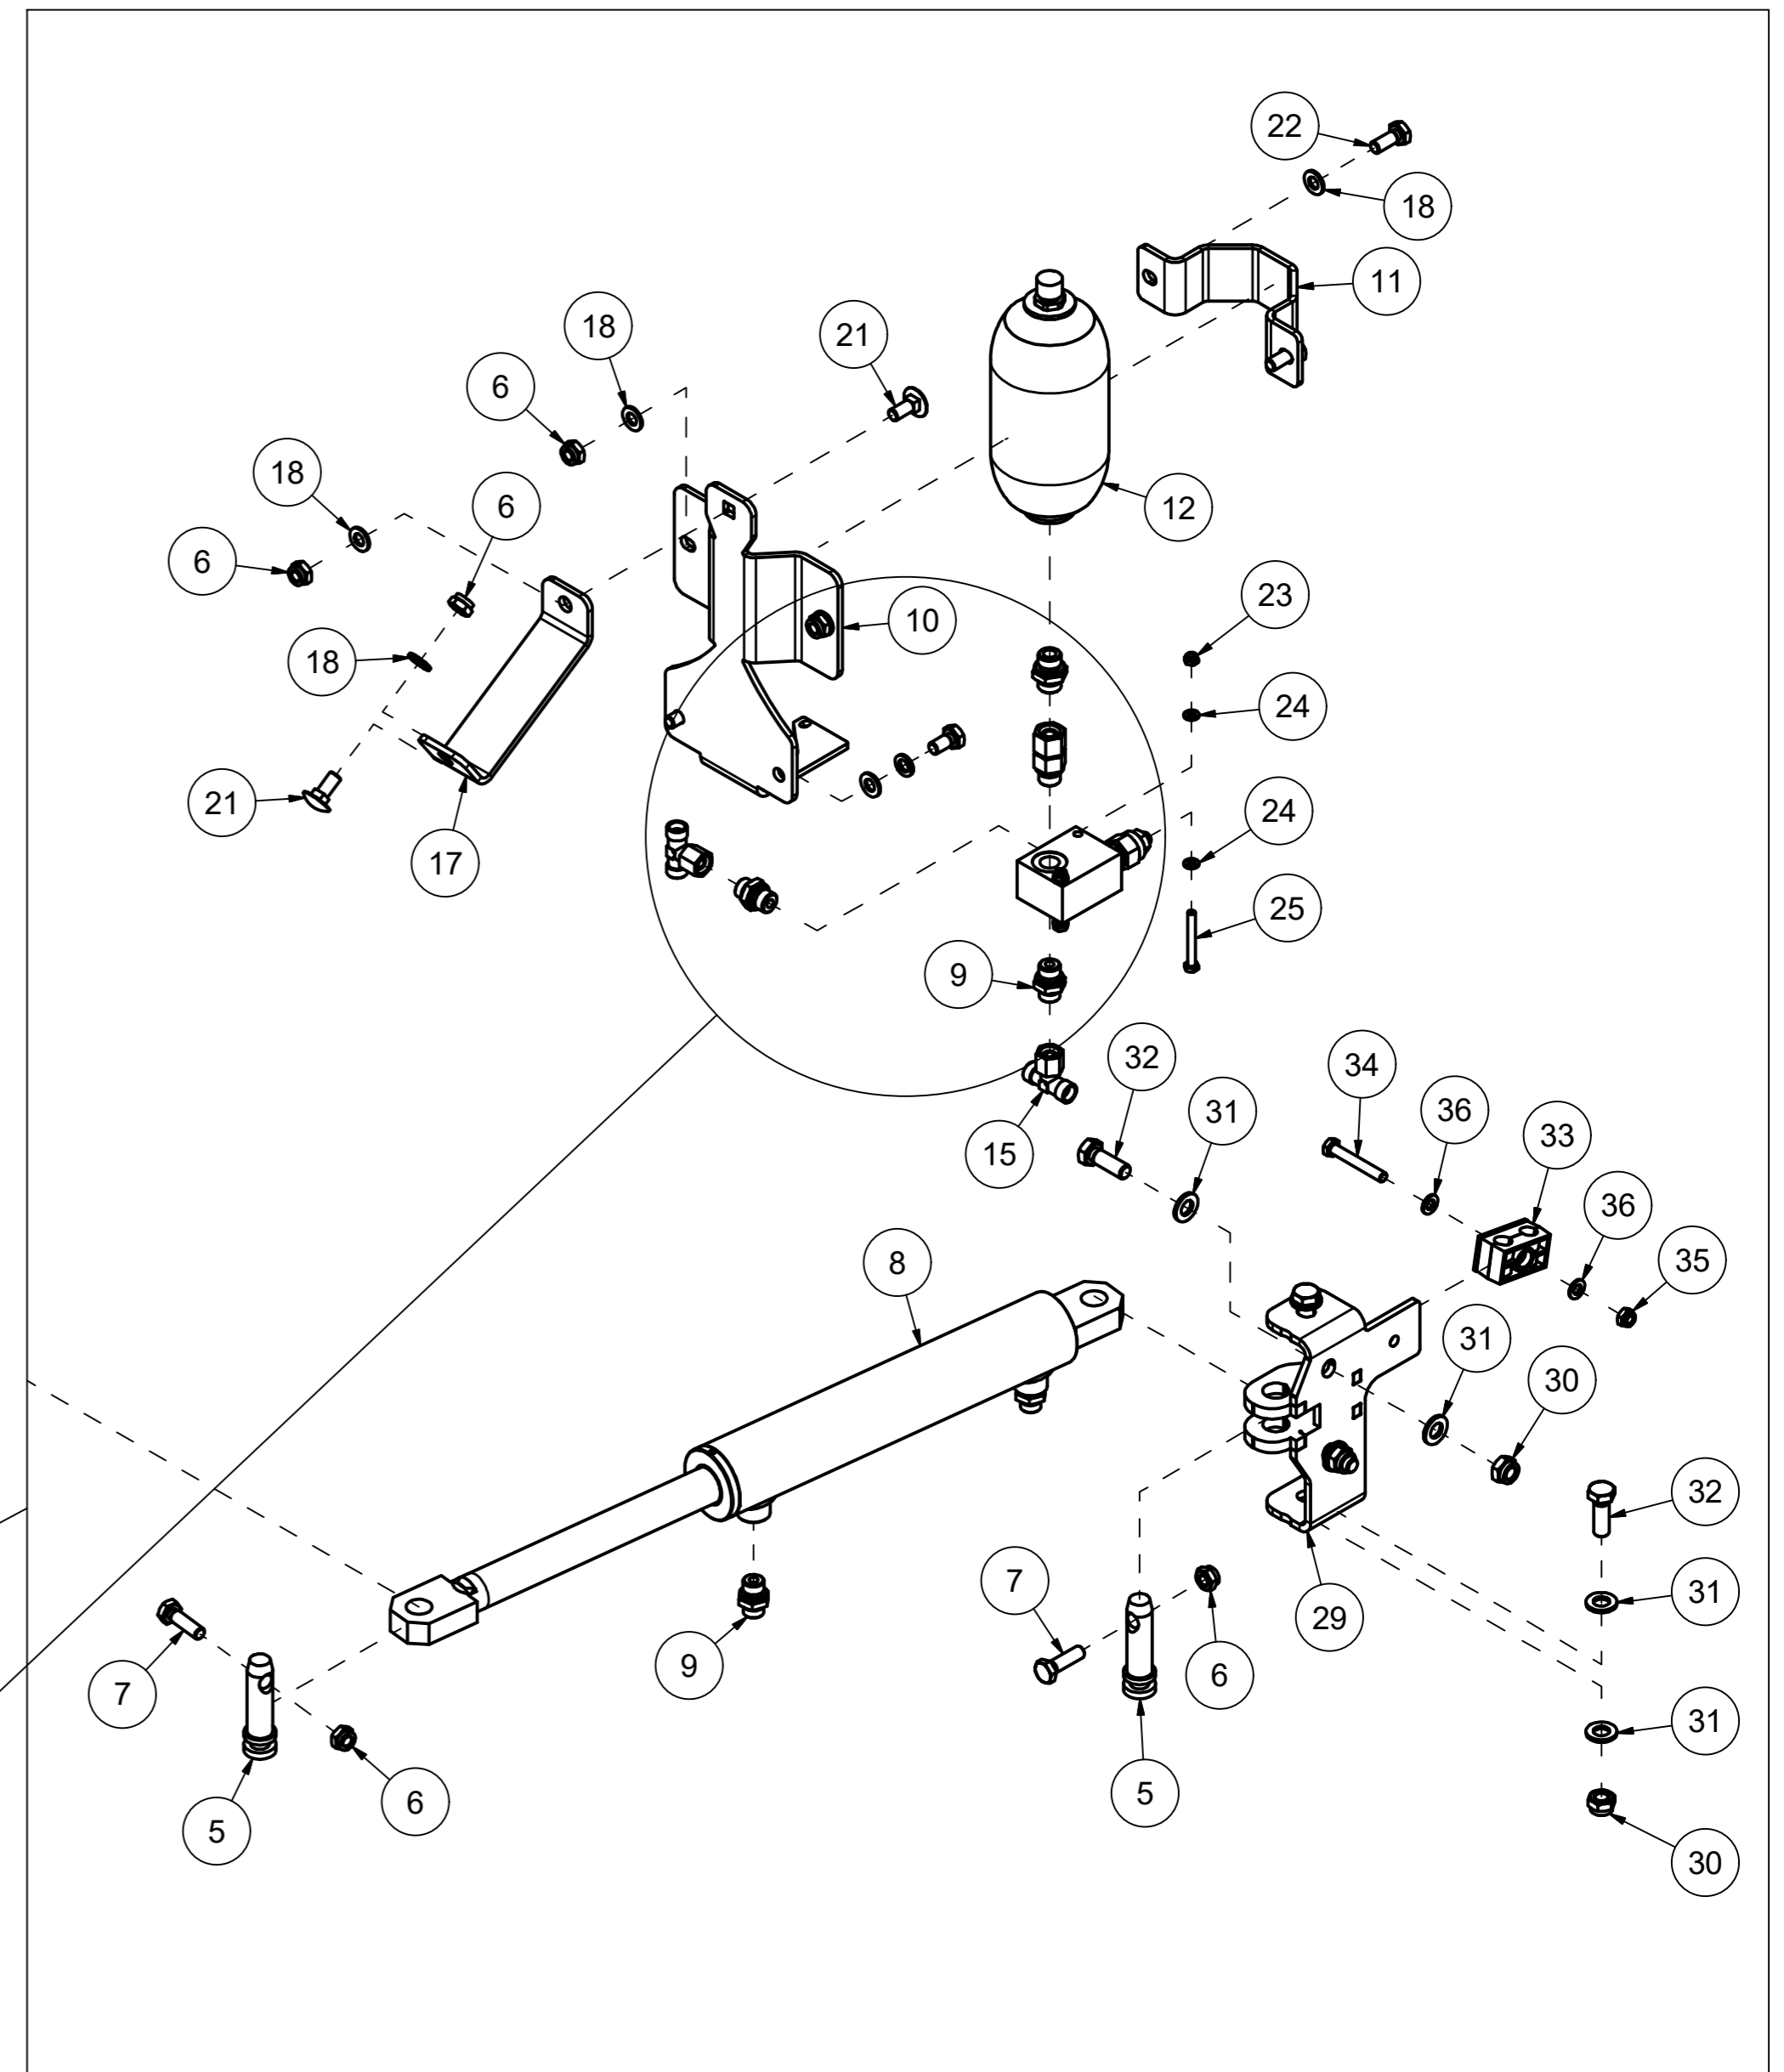

25328017 Hydraulisk kantskjær

Pos	Ant	Artikkelnr	Beskrivelse
1	1	25311092	Hydraulisk kantkjær
2	5	2483613	Lockingmutter M16 EIZn DIN 985
3	8	2531078	Underlagsskive M16 EIZn DIN 125
4	3	2422497	Sekskantskrue M16x65 EIZn 8.8 DIN 931
5	2	2526317	Bolt Ø19,8x45
6	6	2483610	Lockingmutter M10 EIZn DIN 985
7	2	2422301	Sekskantskrue M10x35 EIZn 8.8 DIN 933
8	1	2955001	Sylinder Ø50/30 SL230
9	4	2957759	Ansatsnippel GEK BSP 3/8" L10 ED
10	1	12531073	Akkumulatorbrakett
11	1	25311072	Klammer
12	1	2955308	Akkumulator 0,7l
13	1	2955323	Sikkerhetsventil
14	1	2957748	Svivelnippel EVGE 12L BSP 3/8" ED
15	2	2957720	T-ansatsnippel EVTK 10L
16	1	2957735	Ansatsnippel GEK M18x1,5 L12 ED
17	1	25311087	Feste
18	8	2531060	Underlagsskive M10 EIZn DIN 125
19	2	2534060	Fjærskive M10 EIZn DIN 127
20	2	2422295	Sekskantskrue M10x20 EIZn 8.8 DIN 933
21	2	2441297	Låseskrue M10x25 EIZn 4.6 DIN 603
22	2	2422297	Sekskantskrue M10x25 EIZn 8.8 DIN 933
23	2	2483608	Lockingmutter M6 EIZn DIN 985
24	4	2531039	Underlagsskive M6 EIZn DIN 125
25	2	2422217	Sekskantskrue M6x50 EIZn 8.8 DIN 931
26	1	25311045	Kant skraper
27	1	25311046	Plate
28	2	2344498	Låseskrue M16x70 EIZn 8.8 DIN 603
29	1	25321103	Sylinderfeste hyd kanskjær
30	4	2483611	Lockingmutter M12 EIZn DIN 985
31	8	2531069	Underlagsskive M12 EIZn DIN 125
32	4	2422350	Sekskantskrue M12x35 EIZn 8.8 DIN 933
33	1	4251206	Slangeholder
34	1	2422258	Sekskantskrue M8x55 EIZn 8.8 DIN 931
35	1	2483609	Lockingmutter M8 EIZn DIN 985
36	2	2531047	Underlagsskive M8 EIZn DIN 125