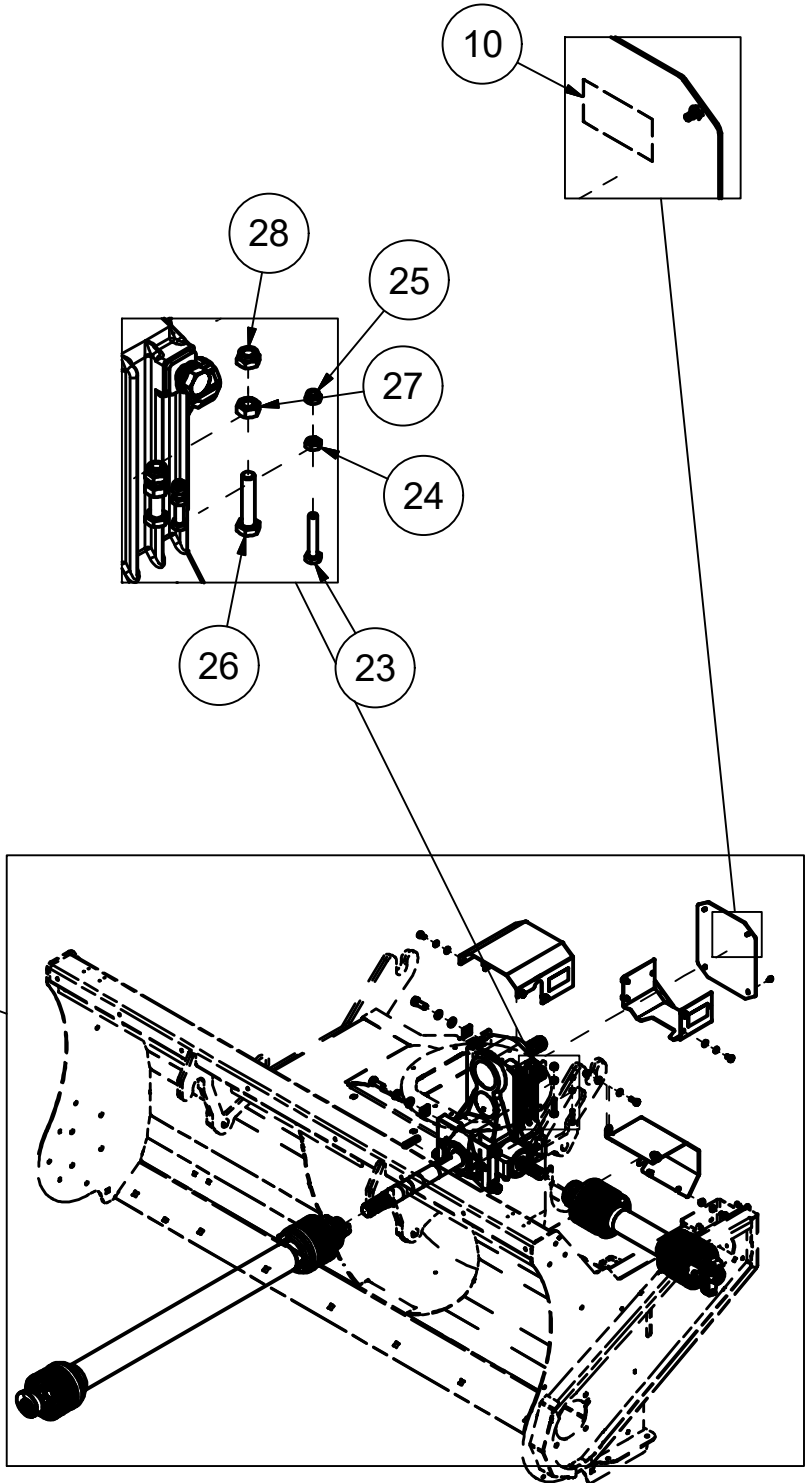

25328009 Girboks

Pos	Ant	Artikkelnr	Beskrivelse
1	6	2422489	Sekskantskrue M16x40 EIZn 8.8 DIN 933
2	6	2531078	Underlagsskive M16 EIZn DIN 125
3	6	2534078	Fjærskive M16 EIZn DIN 127
4	1	25321059	Deksel girboks
5	10	2534060	Fjærskive M10 EIZn DIN 127
6	14	2531060	Underlagsskive M10 EIZn DIN 125
7	8	2422290	Sekskantskrue M10x16 EIZn 8.8 DIN 933
8	1	25321060	Deksel girboks
9	1	25321061	Plate
10	1	2935088	Klebmerke 90x48 Klemfare hånd
11	2	2483610	Lockingmutter M10 EIZn DIN 985
12	2	2422297	Sekskantskrue M10x25 EIZn 8.8 DIN 933
13	1	2962158	Kraftoverføringsaksel 3/4" L1210
14	1	25311099	Deksel PTO
15	4	2451196	Sekskantskrue med flens M6x10 EIZn 8.8 DIN 6921
16	1	2935059	Klebmerke 90x48 1000 omdr
17	1	2935061	Klebmerke 90x48 540 omdr
18	2	2422295	Sekskantskrue M10x20 EIZn 8.8 DIN 933
19	1	2961023	Girboks
20	1	2115178	Passkile 14x9 L70 St DIN 6885A
21	6	25321101	Skive girboks
22	1	2962153	Kraftoverføringsaksel 3/8" L?
23	2	2422254	Sekskantskrue M8x45 EIZn 8.8 DIN 931
24	2	2481609	Sekskantmutter M8 EIZn DIN 934
25	2	2483609	Lockingmutter M8 EIZn DIN 985
26	2	2422358	Sekskantskrue M12x55 EIZn 8.8 DIN 931
27	2	2481611	Sekskantmutter M12 EIZn DIN 934
28	2	2483611	Lockingmutter M12 EIZn DIN 985