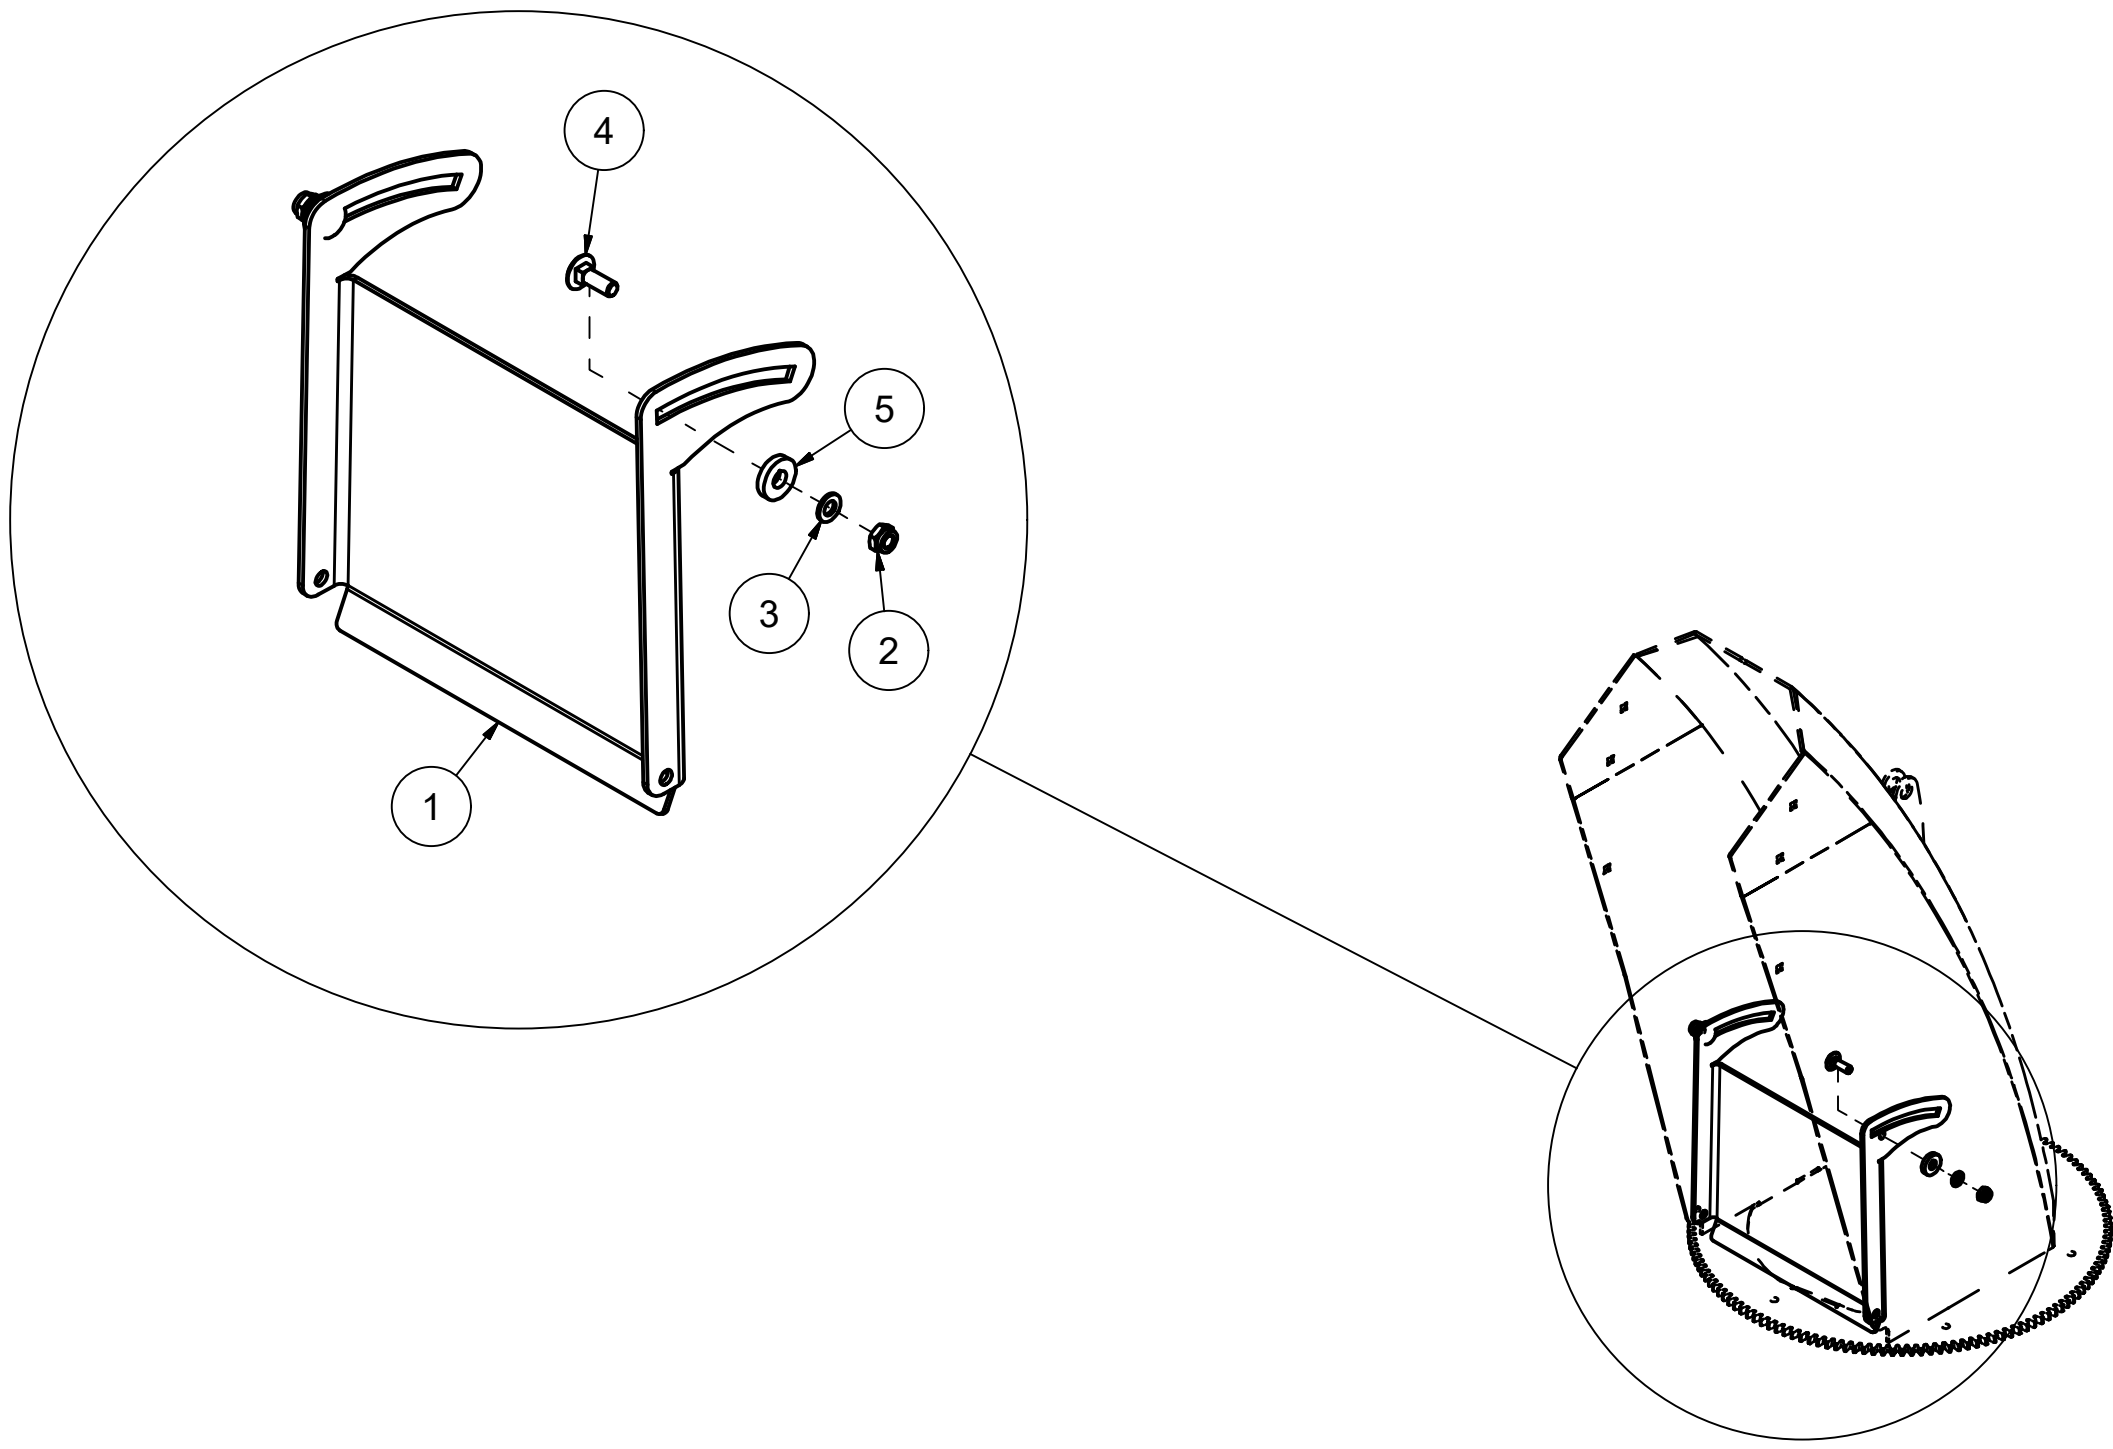

25328018 Styreplate i tut

Pos	Ant	Artikkelnr	Beskrivelse
1	1	25321093	Styreplate tut 80 cm
2	2	2483610	Lockingmutter M10 ElZn DIN 985
3	2	2531060	Underlagsskive M10 ElZn DIN 125
4	2	2344331	Låseskrue M10x30 ElZn 8.8 DIN 603
5	2	41311075	Skive ø 12,2/30x6