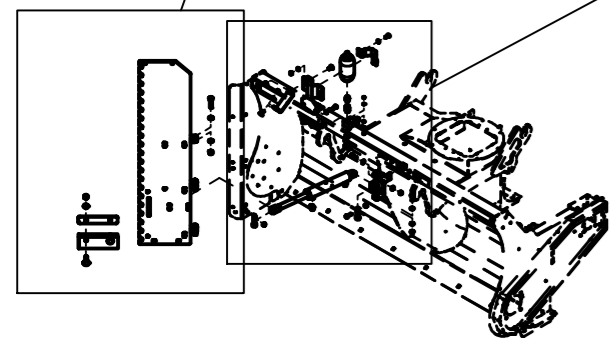

25328017 Hydraulisk kantskjær

Pos	Ant	Artikkelnr	Beskrivelse
1	1	25311092	Hydraulisk kantkjær
2	5	2483613	Lockingmutter M16 EIZn DIN 985
3	8	2531078	Underlagsskive M16 EIZn DIN 125
4	3	2422497	Sekskantskrue M16x65 EIZn 8.8 DIN 931
5	2	2526317	Bolt Ø19,8x45
6	6	2483610	Lockingmutter M10 EIZn DIN 985
7	2	2422301	Sekskantskrue M10x35 EIZn 8.8 DIN 933
8	1	2955001	Sylinder Ø50/30 SL230
9	4	2957759	Ansatsnippel GEK BSP 3/8" L10 ED
10	1	12531073	Akkumulatorbrakett
11	1	25311072	Klammer
12	1	2955308	Akkumulator 0,7l
13	1	2955323	Sikkerhetsventil
14	1	2957748	Svivelnippel EVGE 12L BSP 3/8" ED
15	2	2957720	T-ansatsnippel EVTK 10L
16	1	2957735	Ansatsnippel GEK M18x1,5 L12 ED
17	1	25311087	Feste
18	8	2531060	Underlagsskive M10 EIZn DIN 125
19	2	2534060	Fjærskive M10 EIZn DIN 127
20	2	2422295	Sekskantskrue M10x20 EIZn 8.8 DIN 933
21	2	2441297	Låseskrue M10x25 EIZn 4.6 DIN 603
22	2	2422297	Sekskantskrue M10x25 EIZn 8.8 DIN 933
23	2	2483608	Lockingmutter M6 EIZn DIN 985
24	4	2531039	Underlagsskive M6 EIZn DIN 125
25	2	2422217	Sekskantskrue M6x50 EIZn 8.8 DIN 931
26	1	25311045	Kant skraper
27	1	25311046	Plate
28	2	2344498	Låseskrue M16x70 EIZn 8.8 DIN 603
29	1	25321103	Sylinderfeste hyd kanskjær
30	4	2483611	Lockingmutter M12 EIZn DIN 985
31	8	2531069	Underlagsskive M12 EIZn DIN 125
32	4	2422350	Sekskantskrue M12x35 EIZn 8.8 DIN 933
33	1	4251206	Slangeholder
34	1	2422258	Sekskantskrue M8x55 EIZn 8.8 DIN 931
35	1	2483609	Lockingmutter M8 EIZn DIN 985
36	2	2531047	Underlagsskive M8 EIZn DIN 125