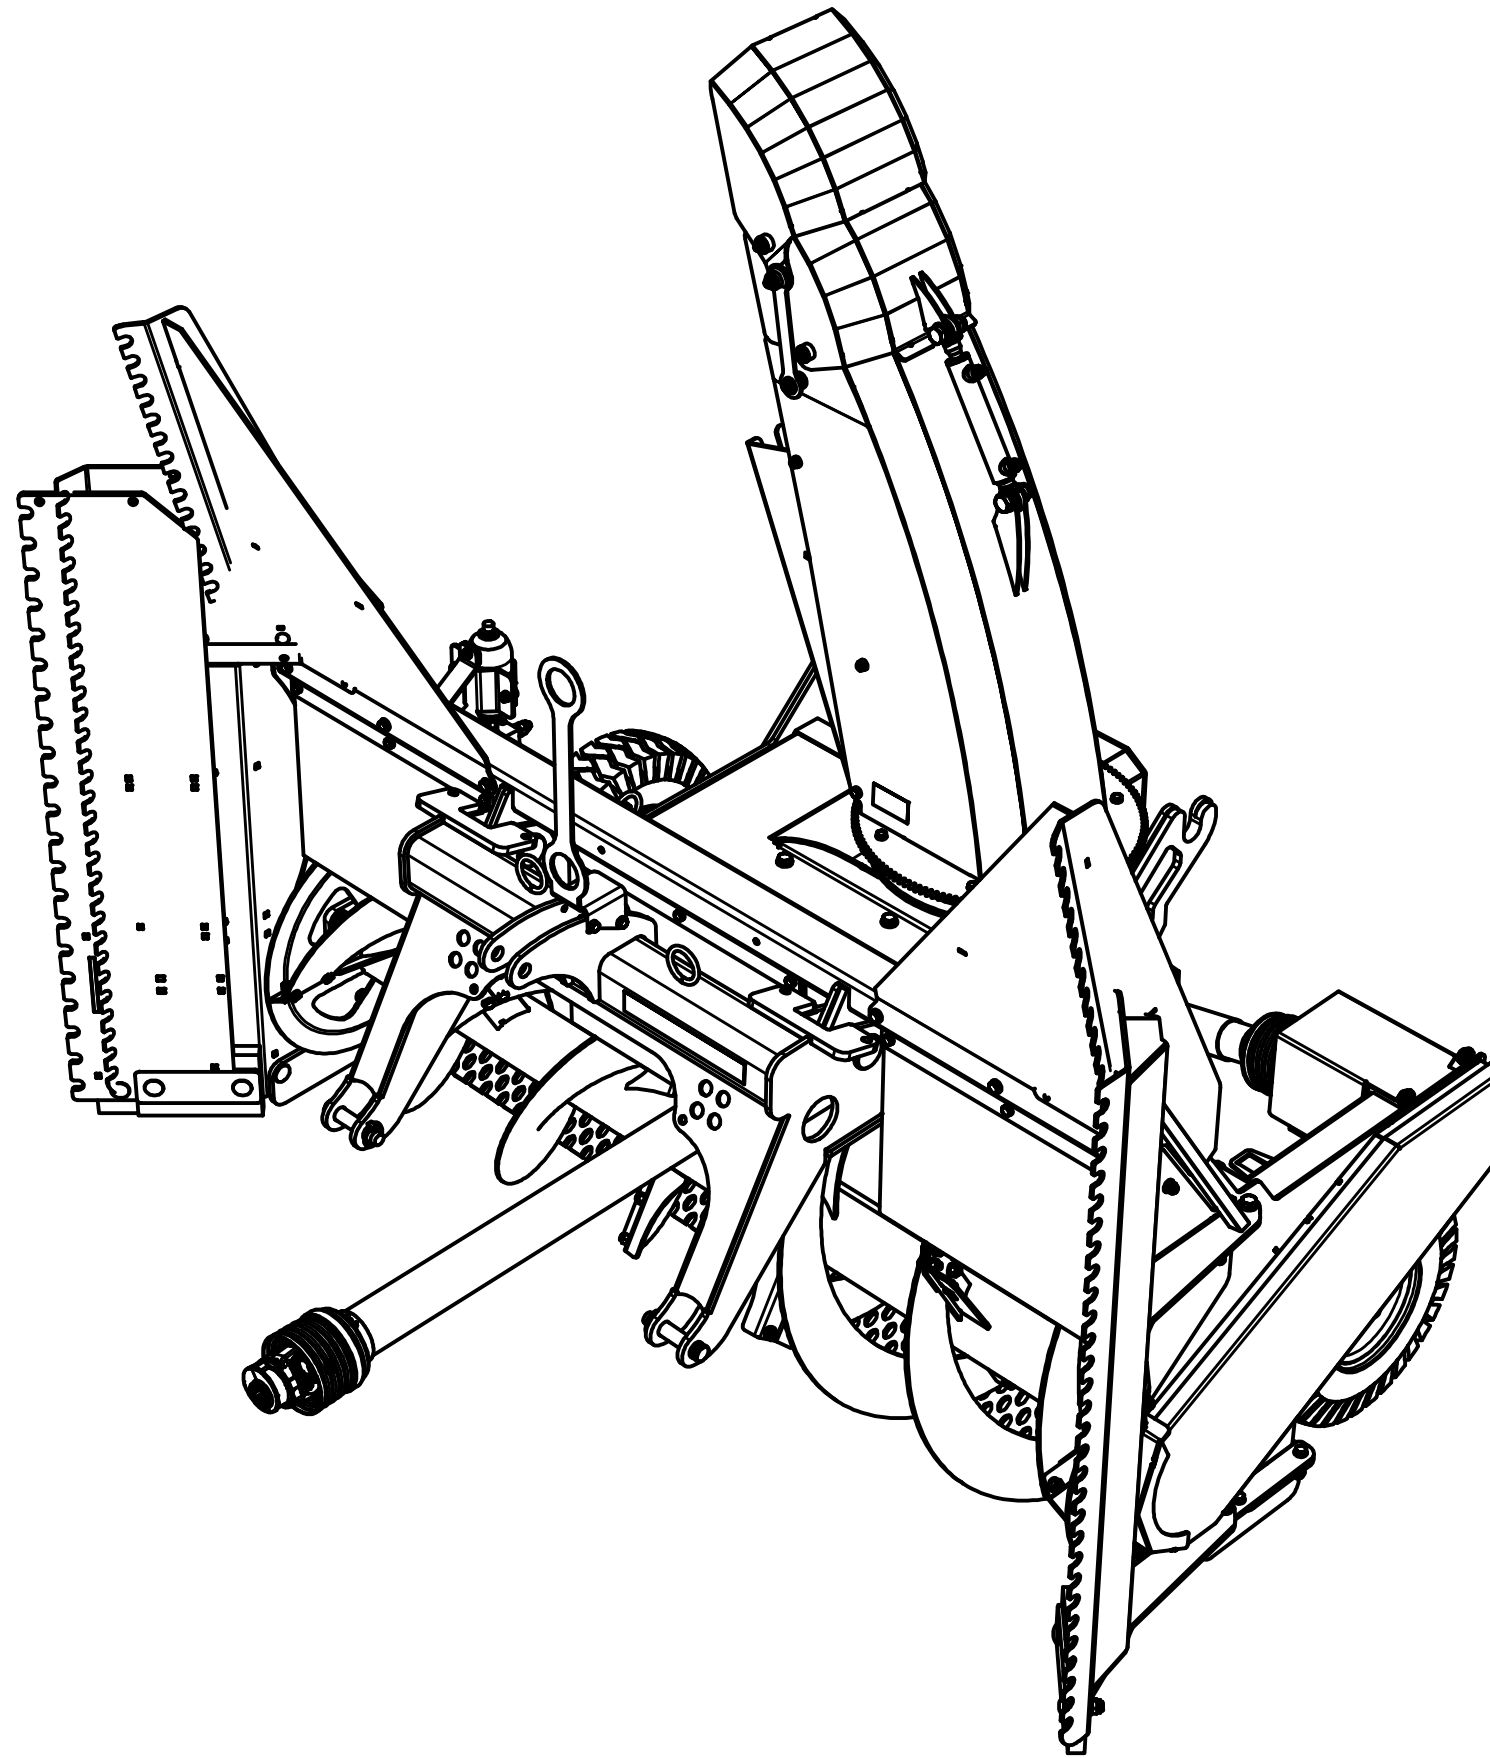

**DUUN** TFP240  
**Reservedelskatalog**

Duun Industrier as  
7630 Åsen, Norway  
[www.duun.no](http://www.duun.no)

25328001 Skrog

Pos	Ant	Artikkelnr	Beskrivelse
1	1	25321001	Skrog TFP240
2	1	25321014	Deksel
3	1	2534060	Fjærskive M10 EIZn DIN 127
4	19	2531060	Underlagsskive M10 EIZn DIN 125
5	1	2422295	Sekskantskrue M10x20 EIZn 8.8 DIN 933
6	2	25311040	Klemmeskinne
7	2	2222148	Gummibeskyttelse
8	9	2422303	Sekskantskrue M10x40 EIZn 8.8 DIN 931
9	9	2483610	Lockingmutter M10 EIZn DIN 985
10	2	25311075	Slitestål 12x107x283
11	12	2344491	Låseskrue M16x45 EIZn 8.8 DIN 603
12	12	2489175	Lockingmutter med flens M16 EIZn DIN 6926
13	2	2112244	Slitestål perforert 11x200x1116
14	1	2935154	Klebmerke TFP240
15	1	25321040	Klemmeskinne
16	1	2222142	Gummibeskyttelse